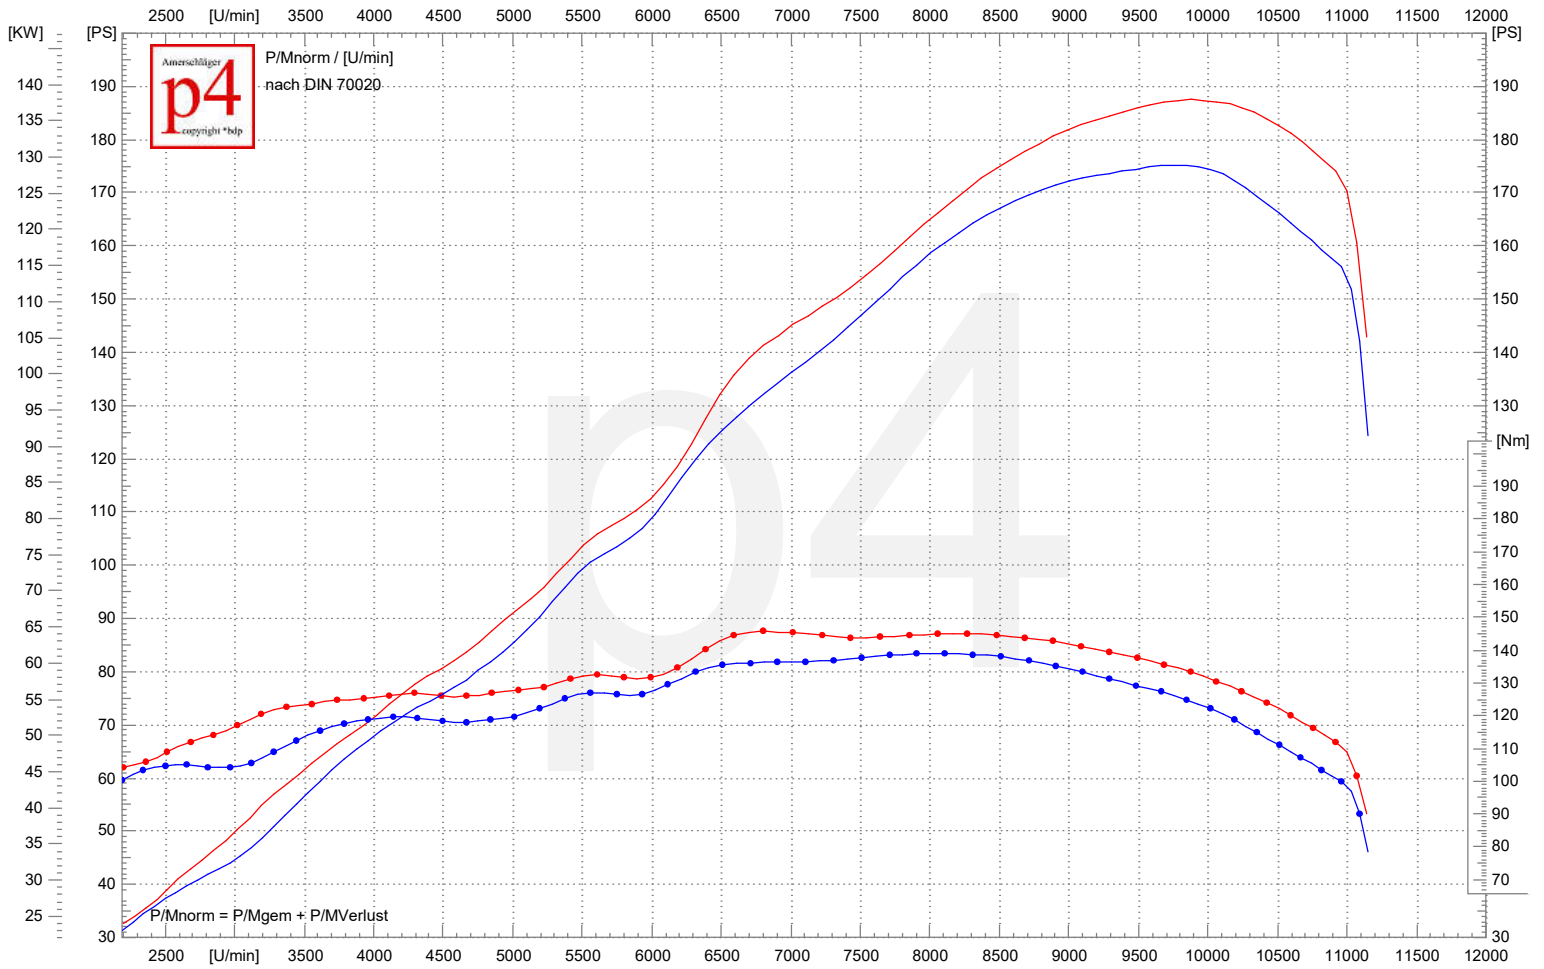

Leistungsdiagramm

257
03.05.2012 12:33 BMW K 1200 R
137.9 KW/9876 1/min | 187.5 PS/9876 1/min | 145.8 Nm/6804 1/min | vmax: 272.3 km/h
k=1,012 (26°C/38%/1011mbar)
K1300R Final +++
Akra ESD Groß
Pipercross Double Filterkit RexXer indumapping

248
03.05.2012 11:00 BMW K 1200 R
128.9 KW/9842 1/min | 175.2 PS/9842 1/min | 139.2 Nm/8111 1/min | vmax: 272.7 km/h
k=1,004 (22°C/49%/1012mbar)
K1300R ++
Akra ESD Groß