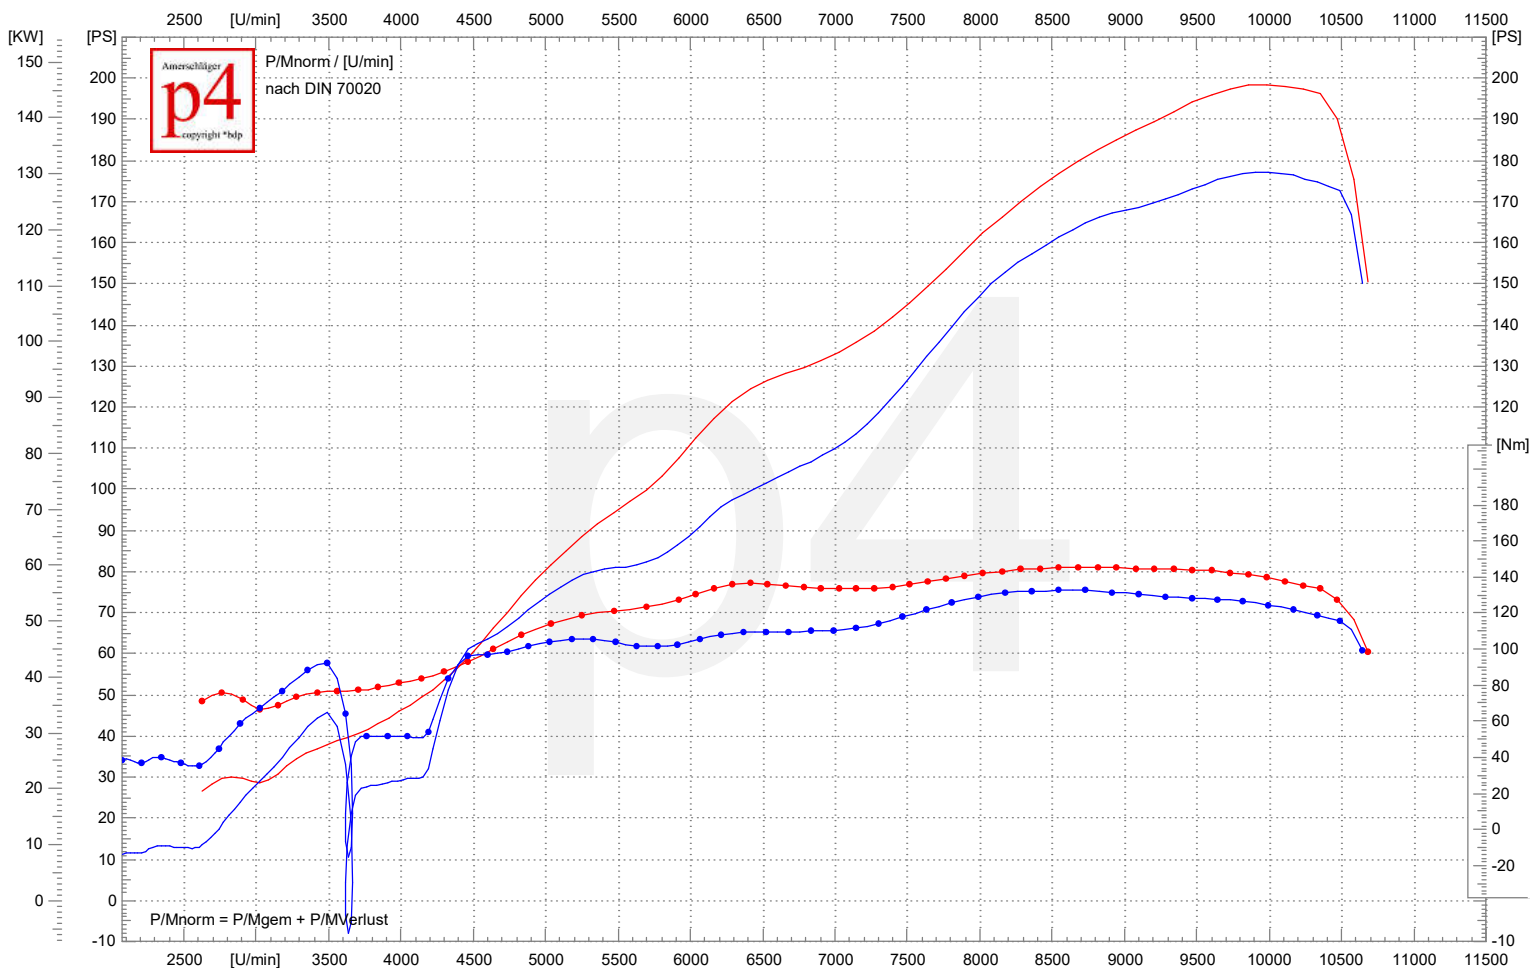

# Leistungsdiagramm

246  
 14.11.2011 16:20  
 BMW K 1200 R  
 146.0 KW/9984 1/min | 198.4 PS/9984 1/min | 145.6 Nm/8681 1/min | vmax: 235.0 km/h  
 k=0,991 (20°C/35%/1022mbar)  
 200+ Final  
 SR-Racing Kpl Ohne Eater  
 MKM Motorentuning  
 MKM Airboxumbau  
 PCV

115  
 22.07.2011 15:04  
 BMW K 1200 R  
 130.3 KW/9908 1/min | 177.1 PS/9908 1/min | 132.6 Nm/8640 1/min | vmax: 262.5 km/h  
 k=1,007 (21°C/50%/1008mbar)  
 200+