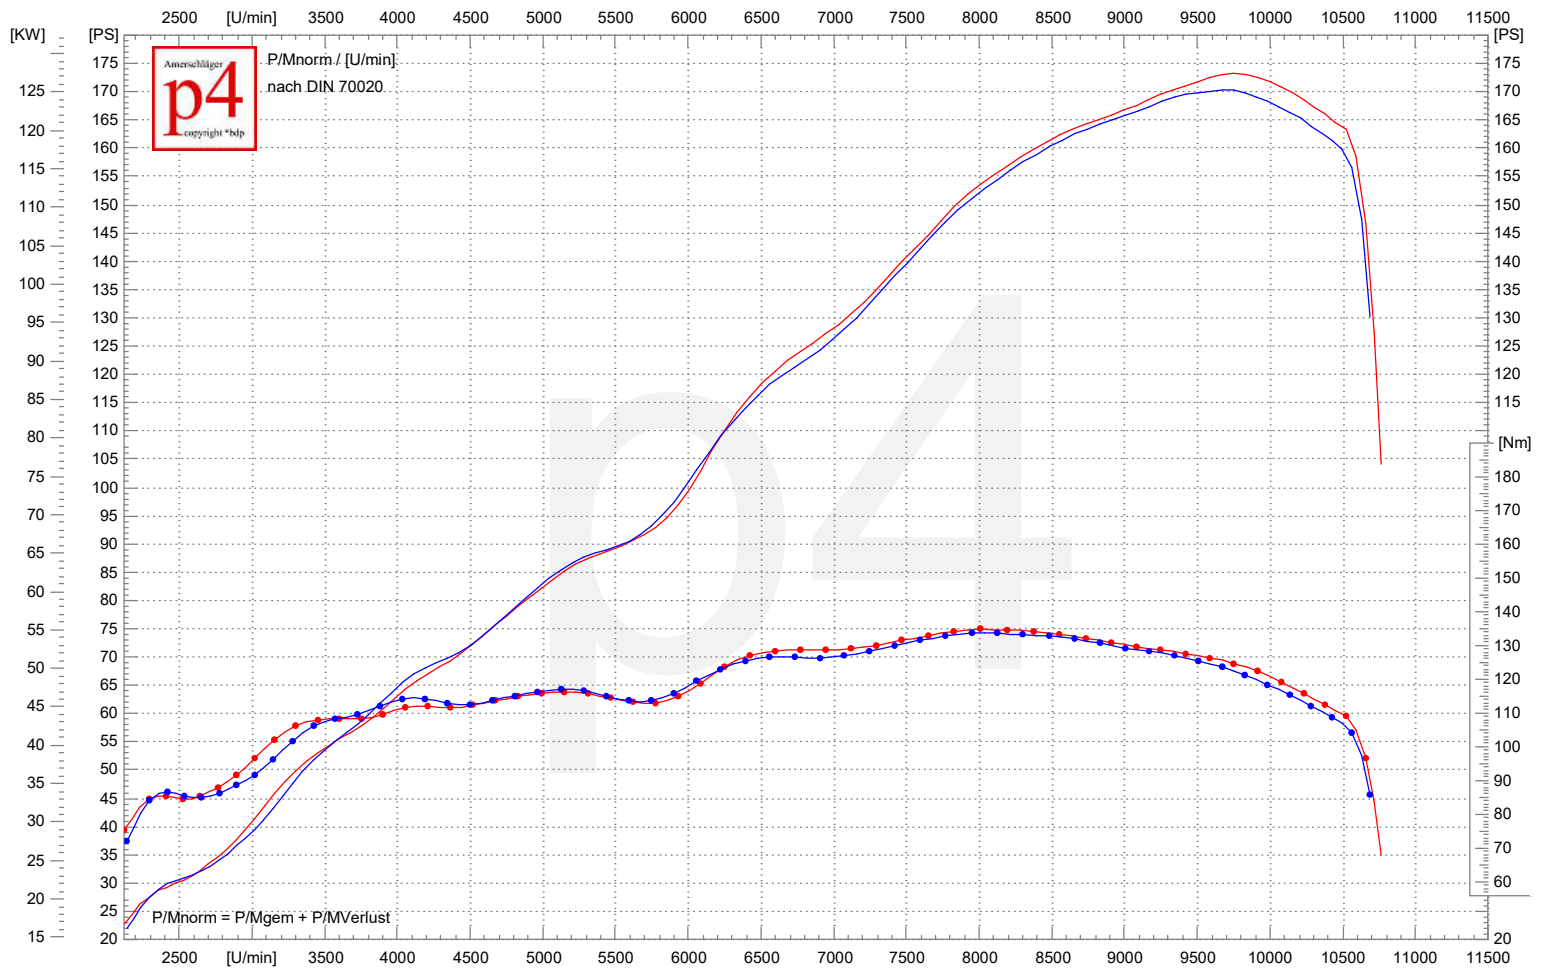

## Leistungsdigramm

31  
29.03.2019 09:30 BMW K 1200 R Sport  
127.4 KW/9754 1/min | 173.2 PS/9754 1/min | 134.8 Nm/8011 1/min | vmax: 271.0 km/h  
k=0,992 (19°C/49%/1019mbar)  
K1200R Sport Final  
MGM Technik ECU Tuning  
Remus ESD  
2. Lufteinlass

23  
28.03.2019 17:34 BMW K 1200 R Sport  
125.3 KW/9670 1/min | 170.3 PS/9670 1/min | 133.6 Nm/8037 1/min | vmax: 269.1 km/h  
k=1,000 (29°C/30%/1028mbar)  
K1200R Sport Eingangsmessung  
Remus ESD  
2. Lufteinlass