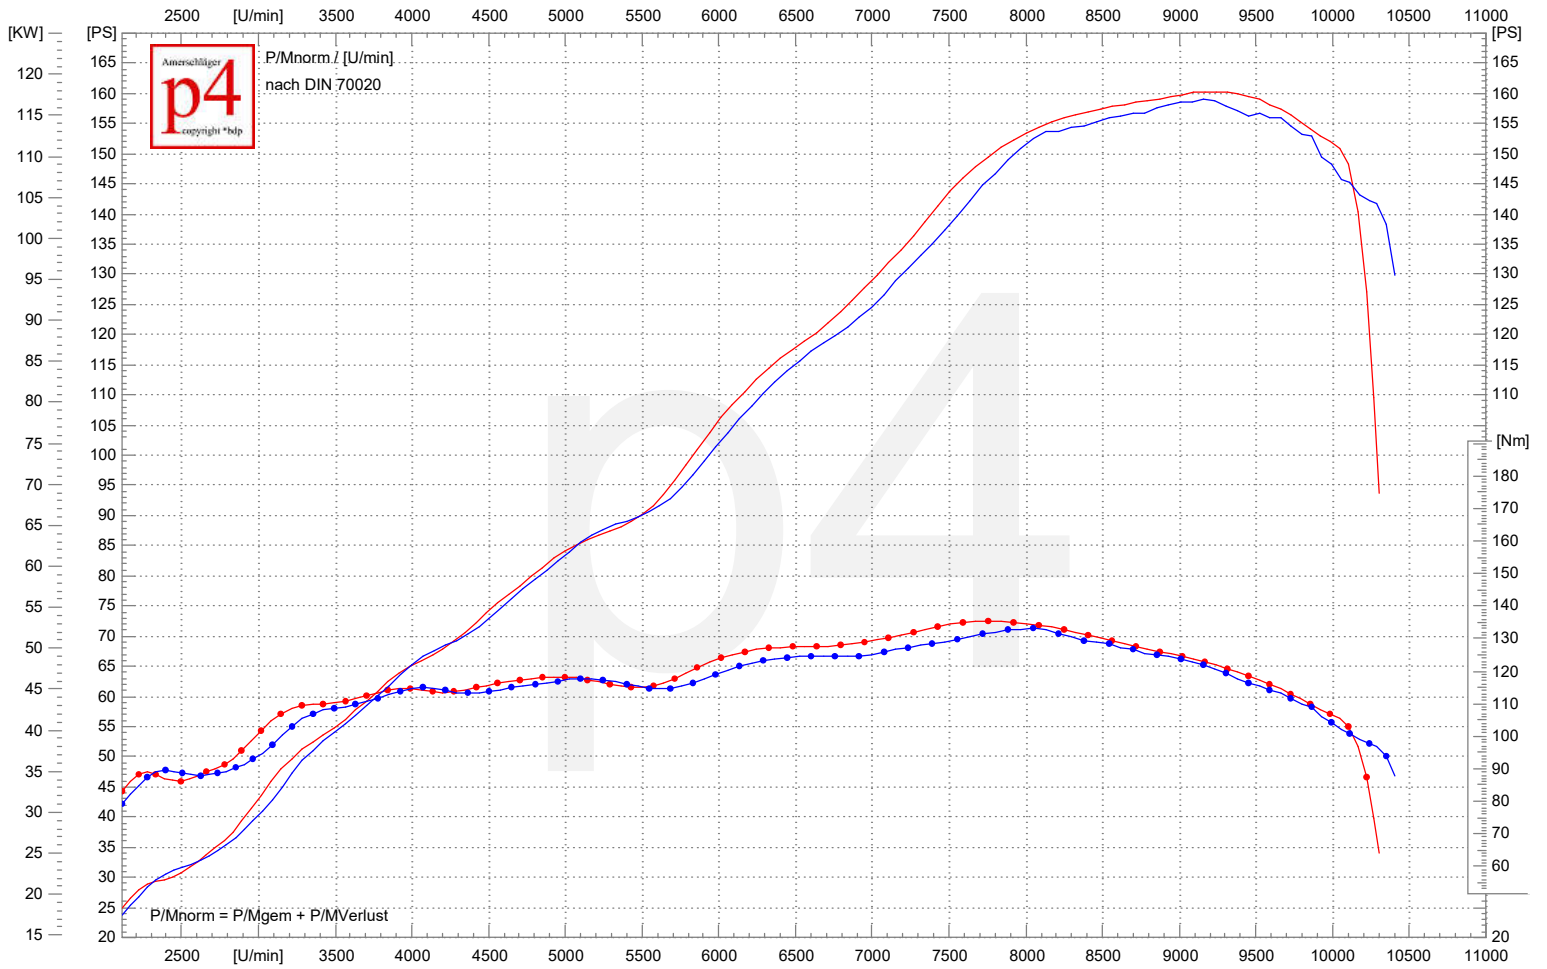

Leistungsdiagramm

21
05.04.2018 18:35 BMW K 1200 R Sport
117.9 KW/9239 1/min | 160.3 PS/9239 1/min | 135.4 Nm/7758 1/min | vmax: 269.5 km/h
k=1,010 (24°C/33%/1010mbar)
K1200R Sport 3
MGM Technik ECU Mapping
AC Schnitzer ESD

11
03.04.2018 17:08 BMW K 1200 R Sport
117.0 KW/9160 1/min | 159.0 PS/9160 1/min | 133.0 Nm/8052 1/min | vmax: 268.3 km/h
k=1,022 (24°C/40%/998mbar)
K1200R Sport Eingangsmessung
Schnitzer ESD
Powercommandender