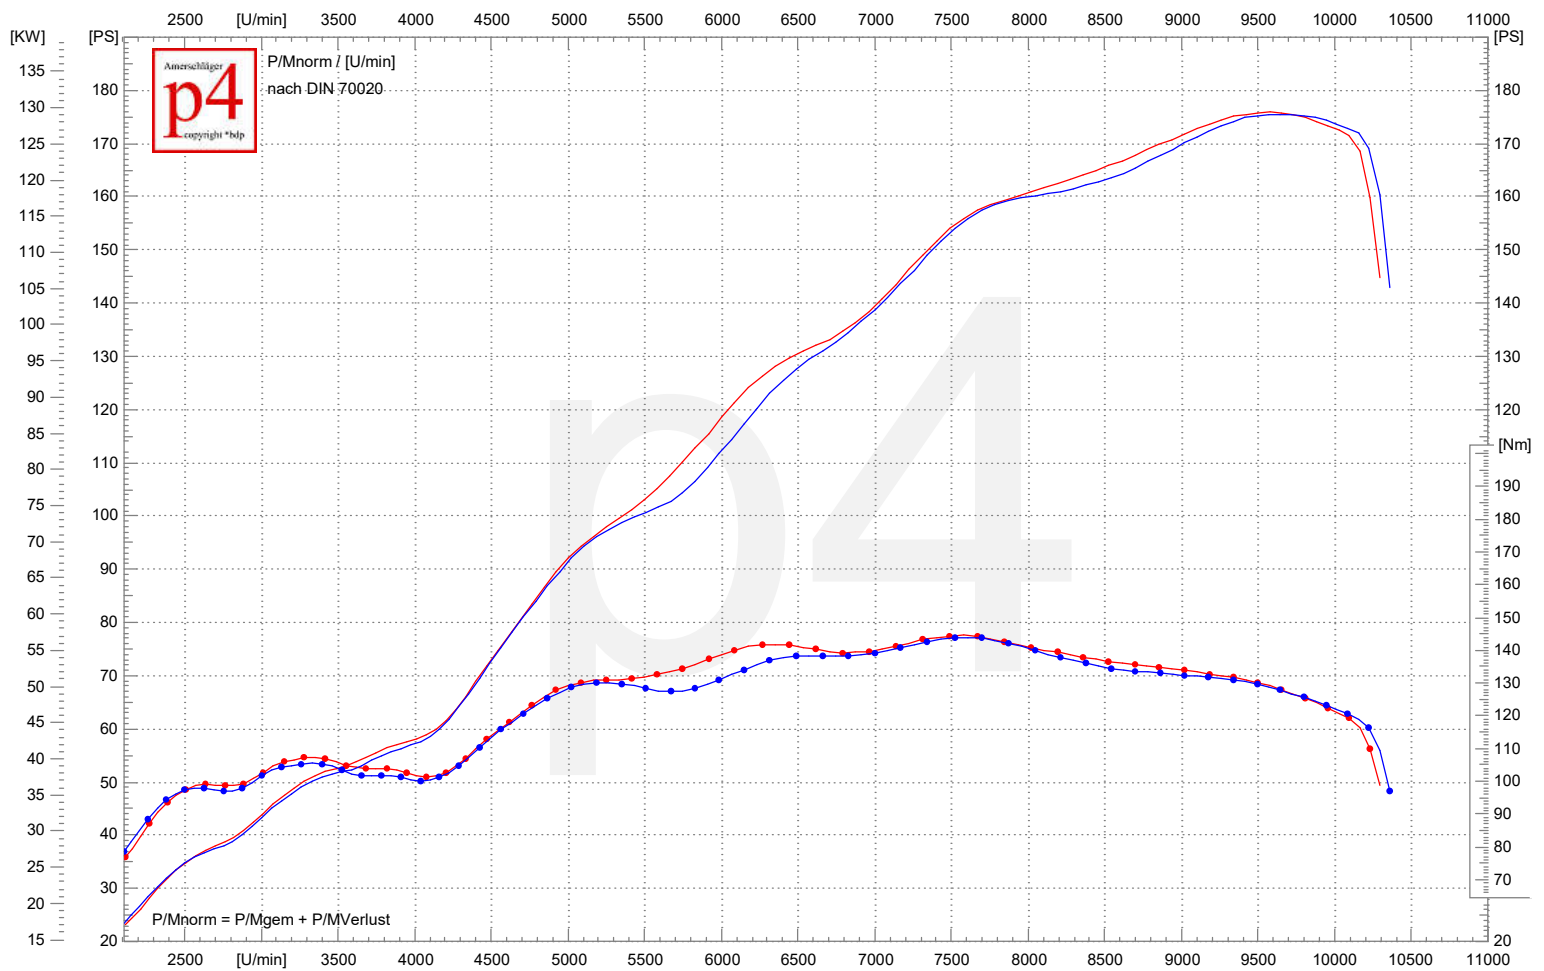

Leistungsdigramm

157
22.12.2016 09:43 BMW K 1200 S
129.4 KW/9576 1/min | 175.9 PS/9576 1/min | 144.5 Nm/7580 1/min | vmax: 271.2 km/h
k=0,988 (17°C/49%/1020mbar)
K1200S Final
MGM ECU Programmierung
SR-Racing komplett

148
21.12.2016 15:23 BMW K 1200 S
129.1 KW/9569 1/min | 175.5 PS/9569 1/min | 144.0 Nm/7609 1/min | vmax: 272.7 km/h
k=0,990 (19°C/36%/1022mbar)
K1200S Sowa SR Racing komplett