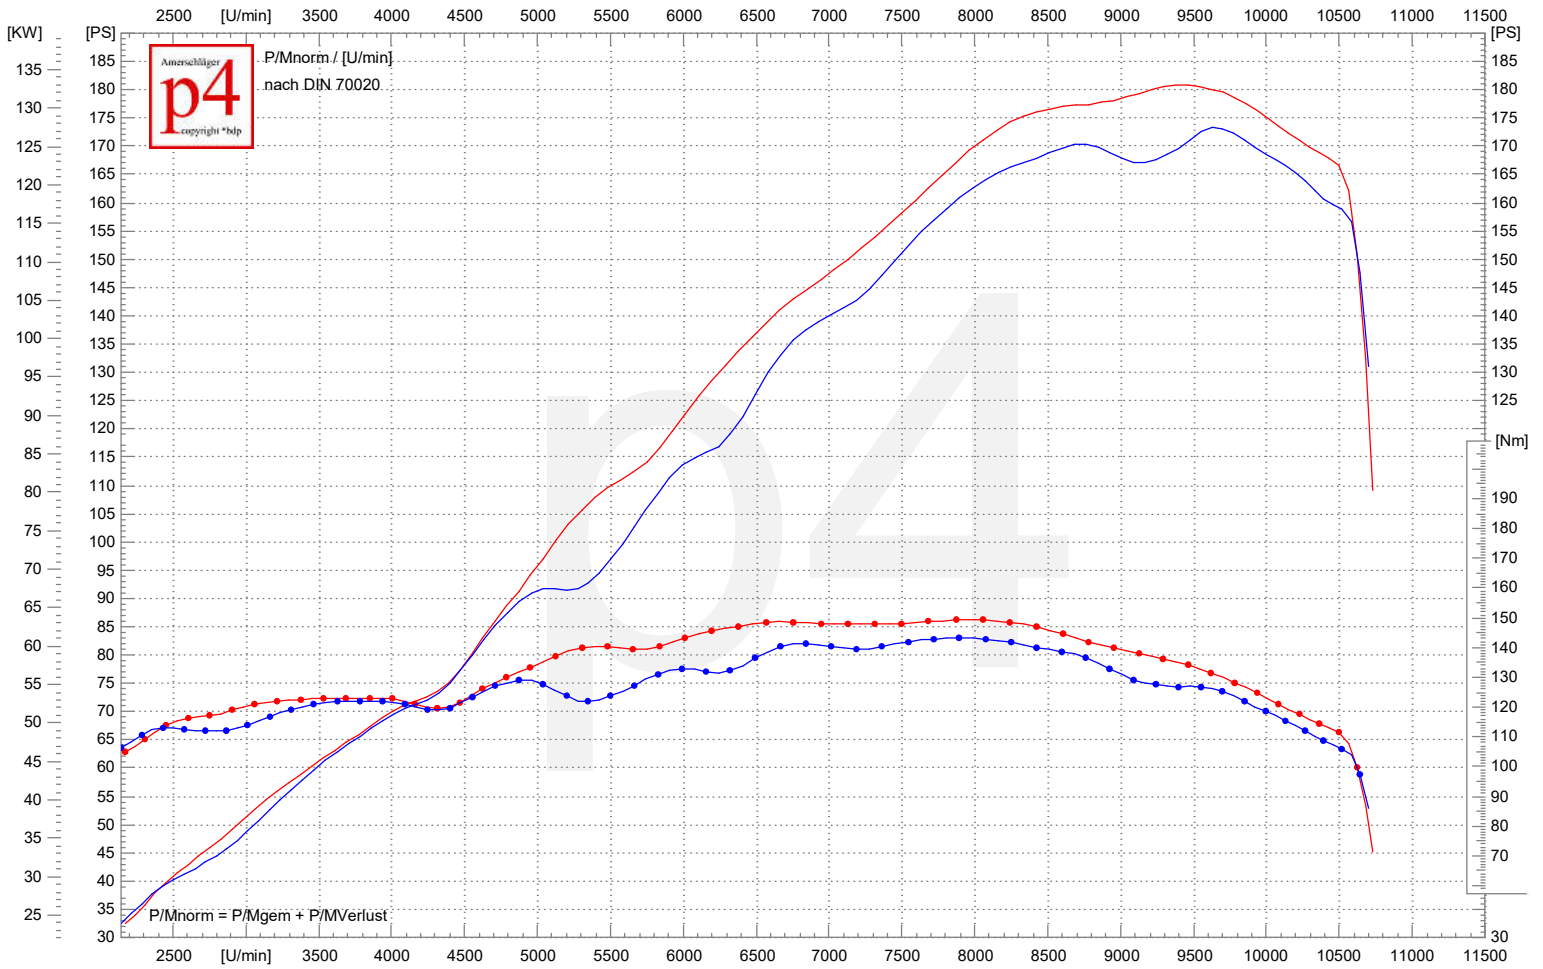

Leistungsdiagramm

8
 23.02.2017 11:01 BMW K 1300 R
 132.9 KW/9461 1/min | 180.7 PS/9461 1/min | 149.3 Nm/7964 1/min | vmax: 277.5 km/h
 k=1,018 (21°C/49%/997mbar)
 Gors Final
 MGM Technik ECU Mapping
 Akrapovic Kompletanlage

2
 23.02.2017 10:39 BMW K 1300 R
 127.4 KW/9624 1/min | 173.2 PS/9624 1/min | 143.1 Nm/7896 1/min | vmax: 276.6 km/h
 k=1,012 (18°C/56%/998mbar)
 Gors Eingangsmessung
 Akrapovic Kompletanlage