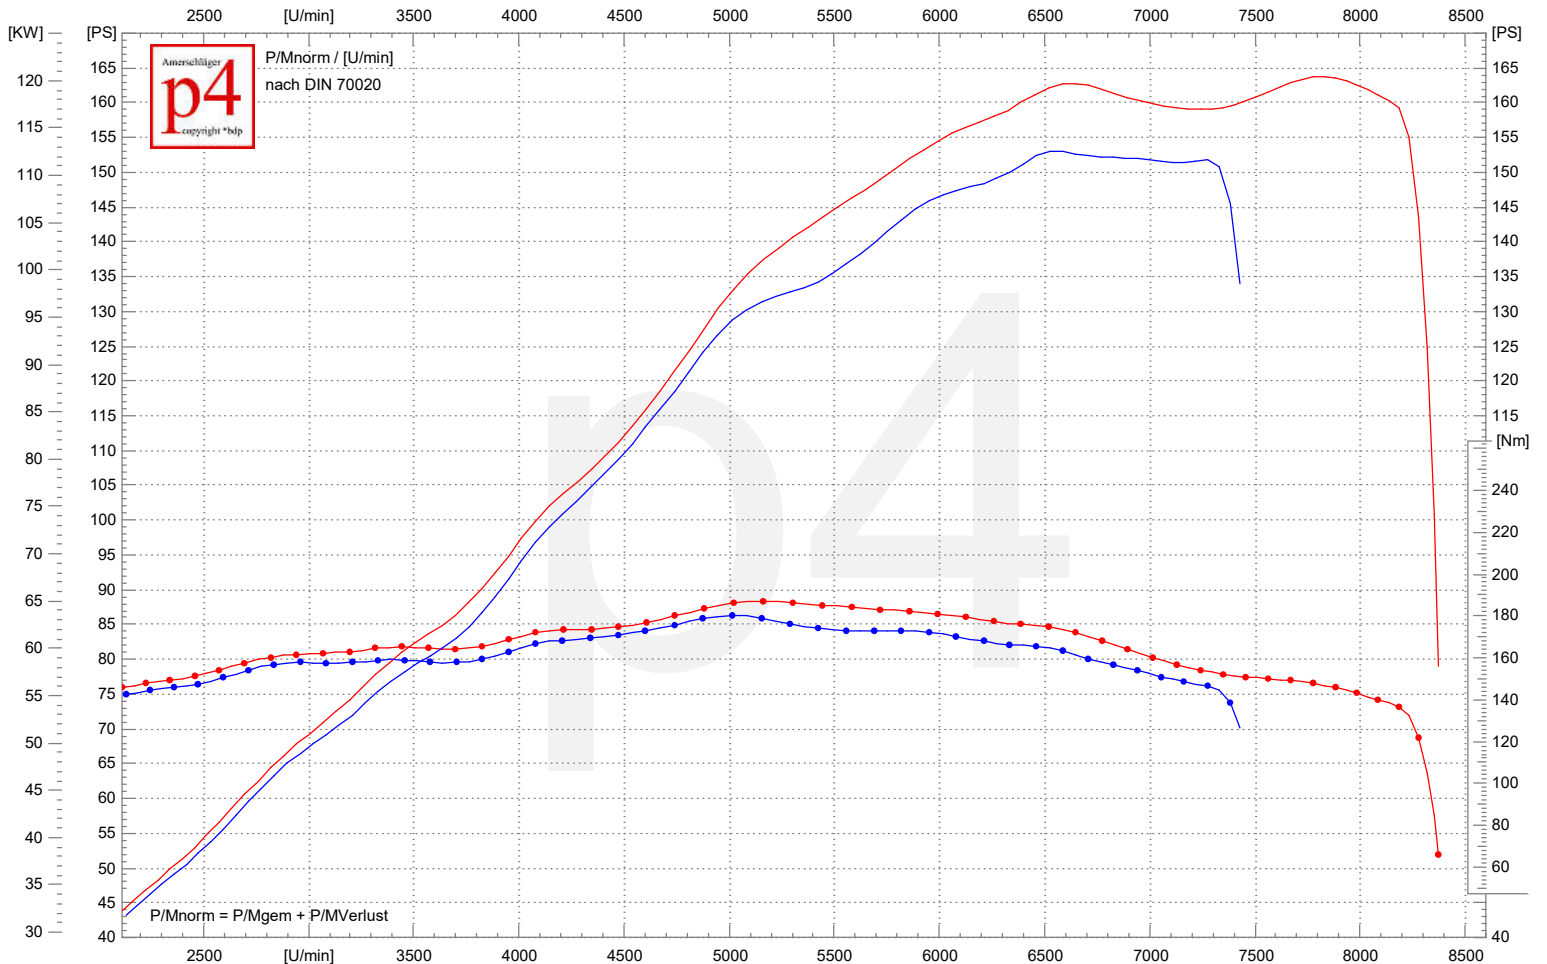

Leistungsdiagramm

111 BMW K 1600
 29.04.2019 13:52 120.5 KW/7832 1/min | 163.8 PS/7832 1/min | 186.9 Nm/5163 1/min | vmax: 280.6 km/h
 k=1,009 (29°C/31%/1019mbar)
 K1600GT EU3 Final
 MGM Technik ECU Mapping

103 BMW K 1600
 29.04.2019 10:36 112.6 KW/6586 1/min | 153.0 PS/6586 1/min | 180.2 Nm/5015 1/min | vmax: 249.1 km/h
 k=0,991 (19°C/55%/1020mbar)
 K1600GT EU3 Eingangsmessung