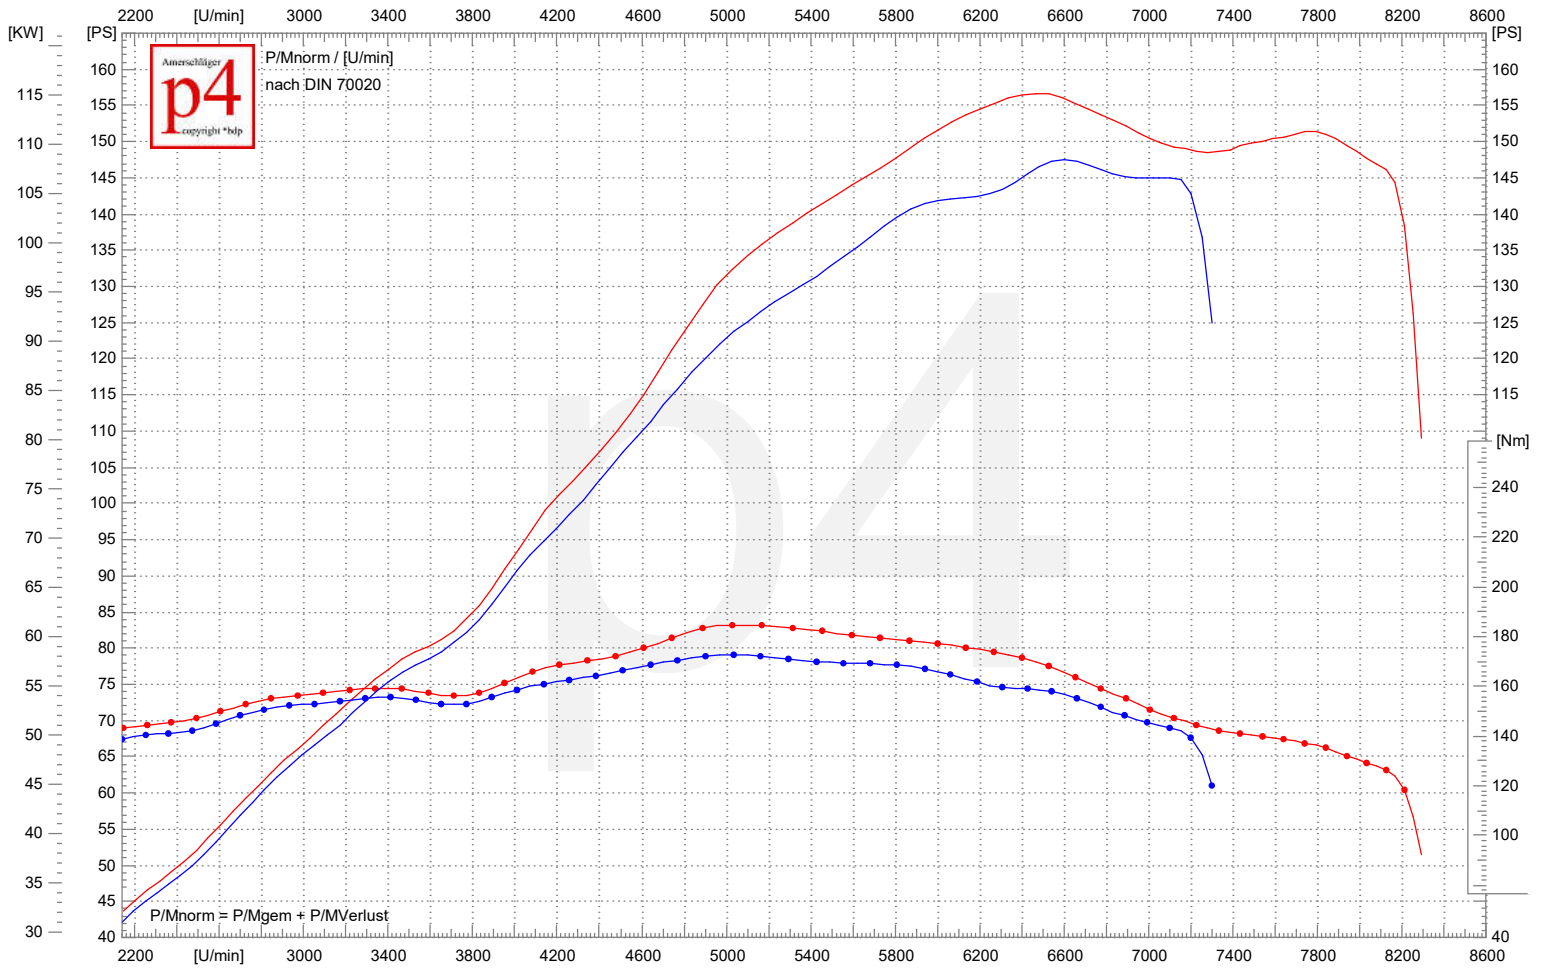

# Leistungsdiagramm

52  
14.06.2018 19:53 BMW K 1600  
115.2 KW/6467 1/min | 156.7 PS/6467 1/min | 184.9 Nm/5029 1/min | vmax: 274.8 km/h  
k=1,019 (30°C/46%/1011mbar)  
K1600GT EU4 Final  
MGM Technik ECU Mapping  
Full Remus System

18  
05.06.2018 14:08 BMW K 1600  
108.5 KW/6603 1/min | 147.5 PS/6603 1/min | 172.6 Nm/5034 1/min | vmax: 241.9 km/h  
k=1,019 (30°C/41%/1011mbar)  
K1600GT EU4 eingangsmessung  
Full Remus System