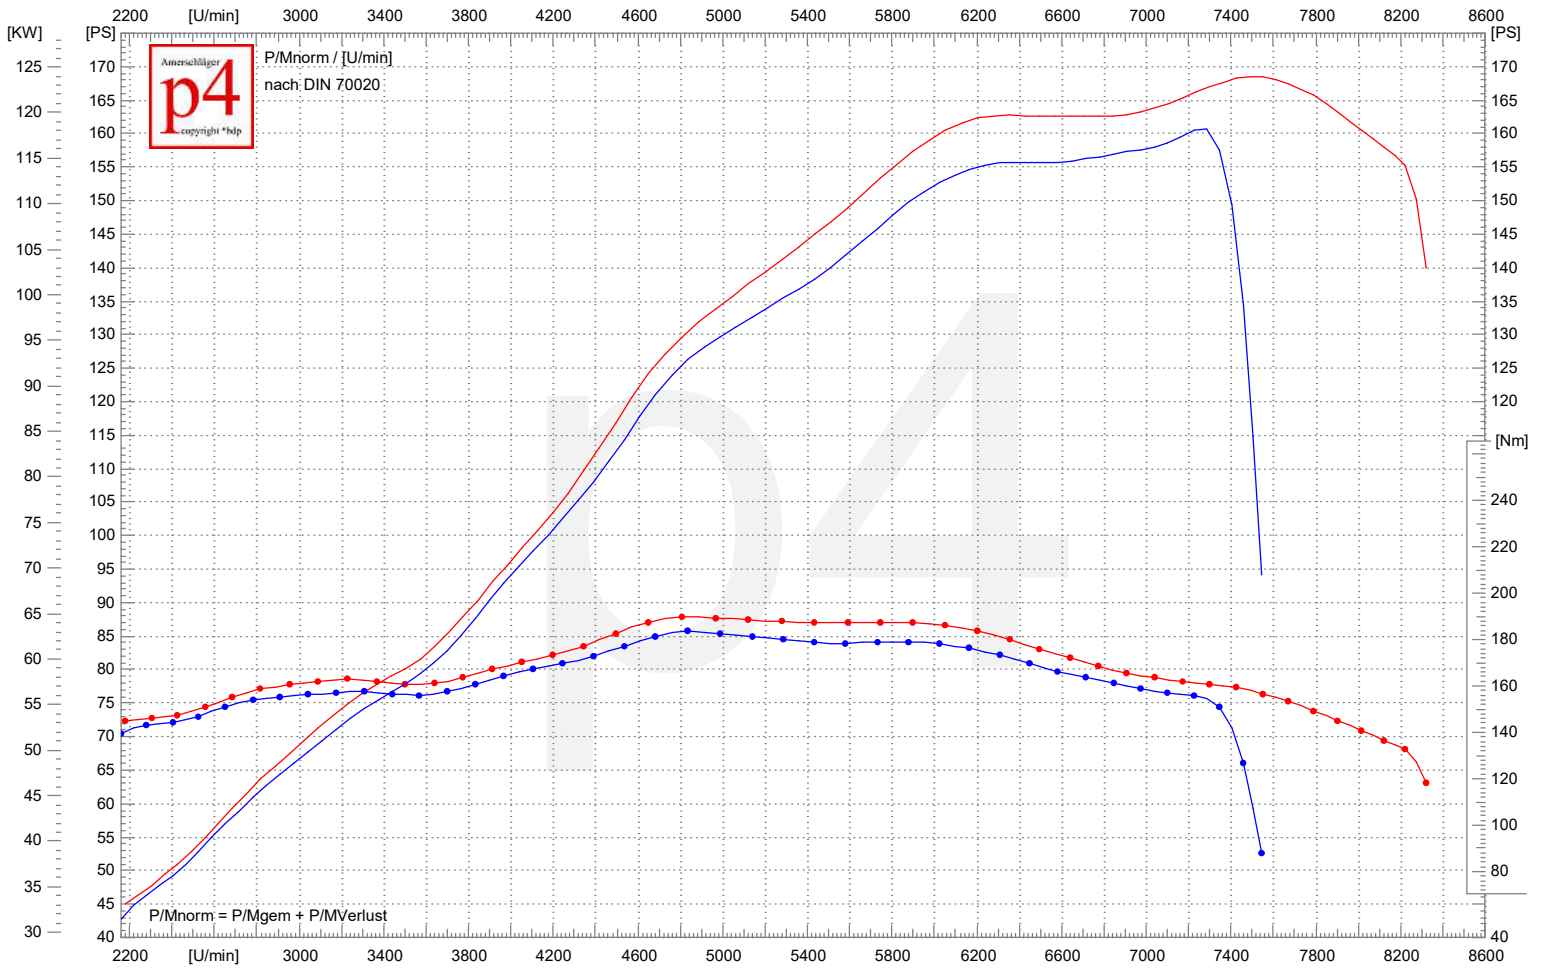

Leistungsdiagramm

10
18.01.2017 10:32 BMW K 1600
123.9 KW/7488 1/min | 168.5 PS/7488 1/min | 189.5 Nm/4888 1/min | vmax: 271.4 km/h
k=0,962 (10°C/44%/1035mbar)
K1600GT Final
MGM ECU Mapping + Vmax

1
05.01.2017 10:47 BMW K 1600
118.1 KW/7285 1/min | 160.6 PS/7285 1/min | 183.4 Nm/4836 1/min | vmax: 246.0 km/h
k=0,972 (11°C/49%/1026mbar)
K1600GT Eingangsmessung