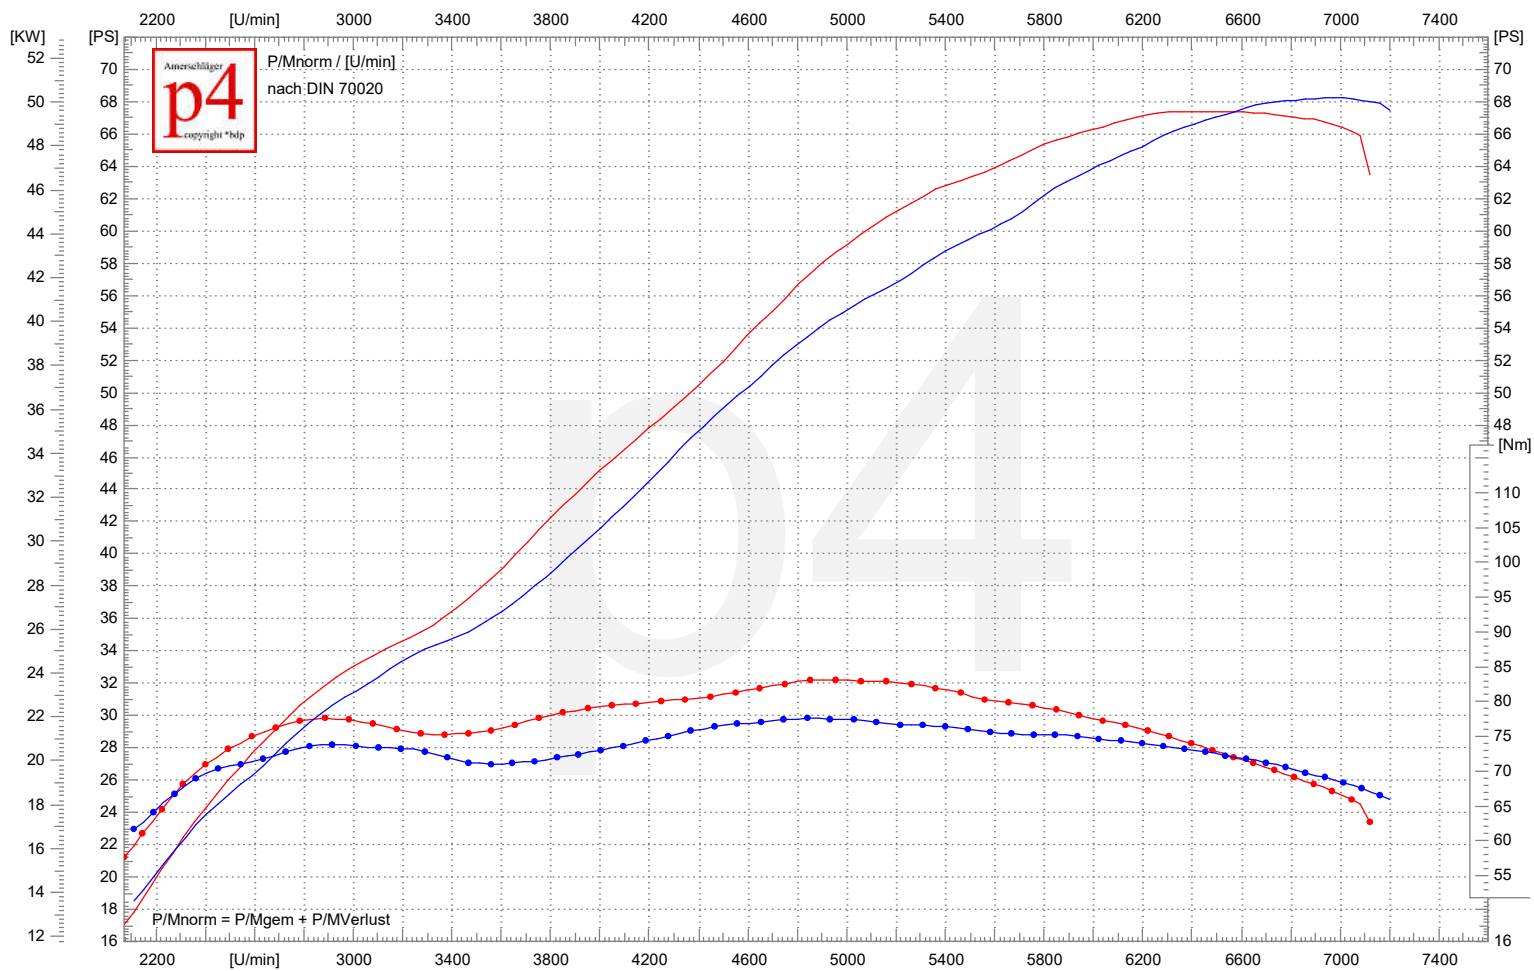

Leistungsdigramm

58

21.11.2017 09:53

BMW R 100 R

49.6 KW/6525 1/min | 67.4 PS/6525 1/min | 83.1 Nm/4905 1/min | vmax: 183.5 km/h

k=1,006 (20°C/60%/1007mbar)

R100R Nordhorn Luftfilter mod final

Siebenrock Replacementkit

SR-Racing Auspuffanlage

Doppelzündung

Airboxdeckel ohne Schnorchel

hd155

47

20.11.2017 15:36

BMW R 100 R

50.2 KW/6975 1/min | 68.3 PS/6975 1/min | 77.6 Nm/4841 1/min | vmax: 185.5 km/h

k=0,989 (11°C/74%/1008mbar)

R100R Nordhorn Eingangsmessung

Siebenrock Replacementkit

Siebenrock Auspuffanlage

Doppelzündung