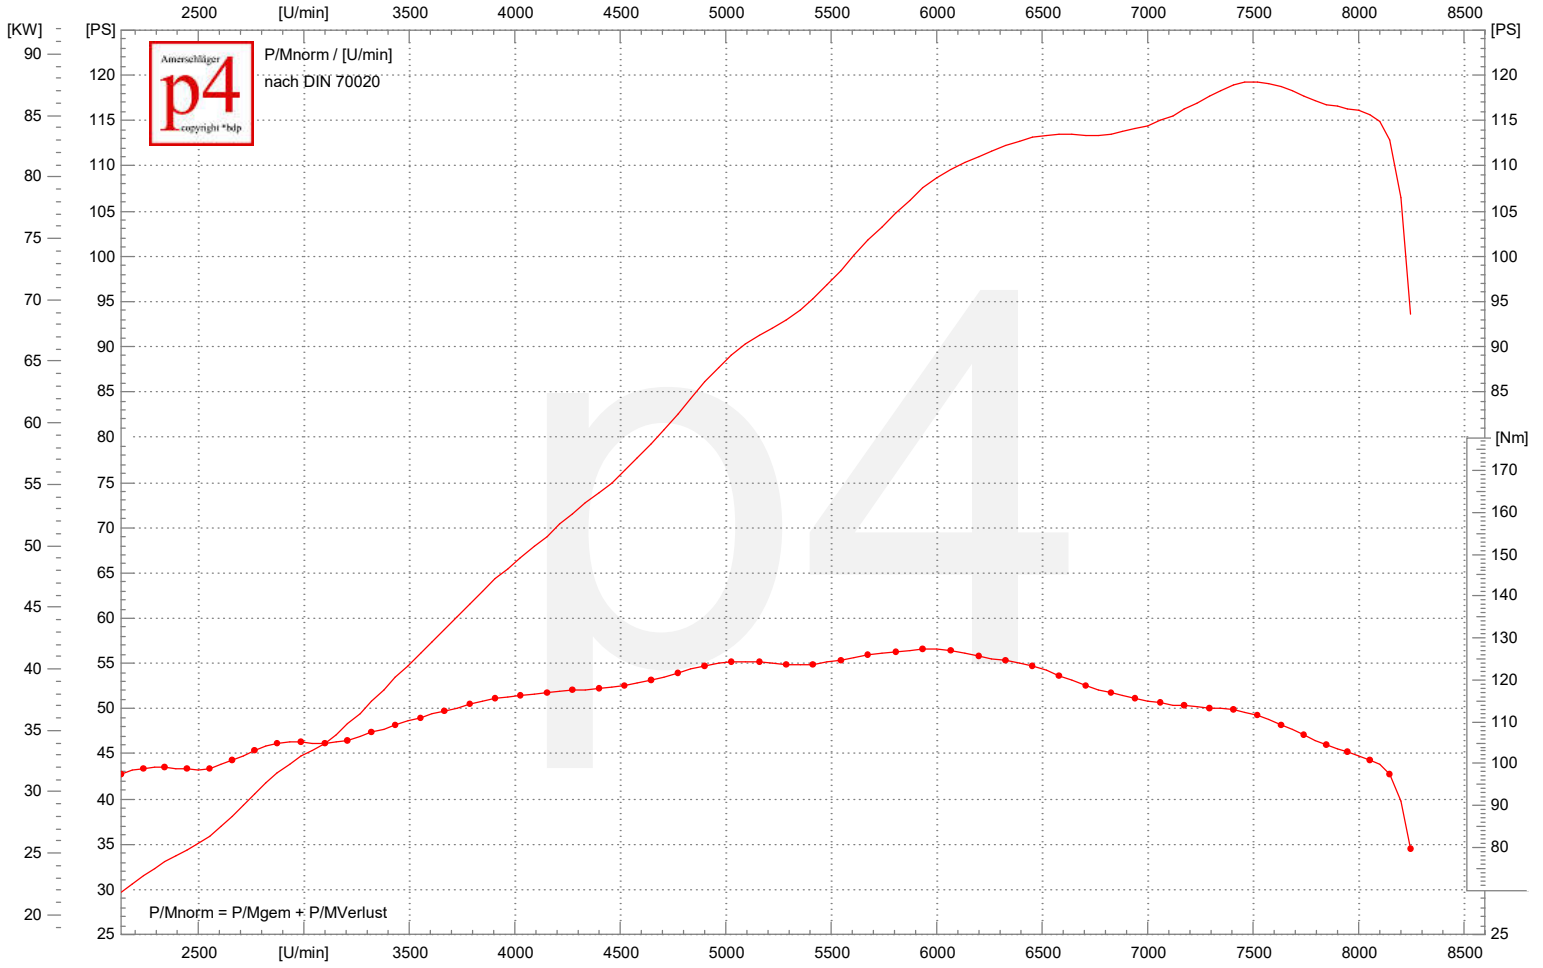

Leistungsdiagramm

900

26.06.2014 17:41

BMW 1100

87.8 KW/7462 1/min | 119.3 PS/7462 1/min | 127.3 Nm/5936 1/min | vmax: 237.0 km/h

k=1,020 (28°C/31%/1007mbar)

Manuel