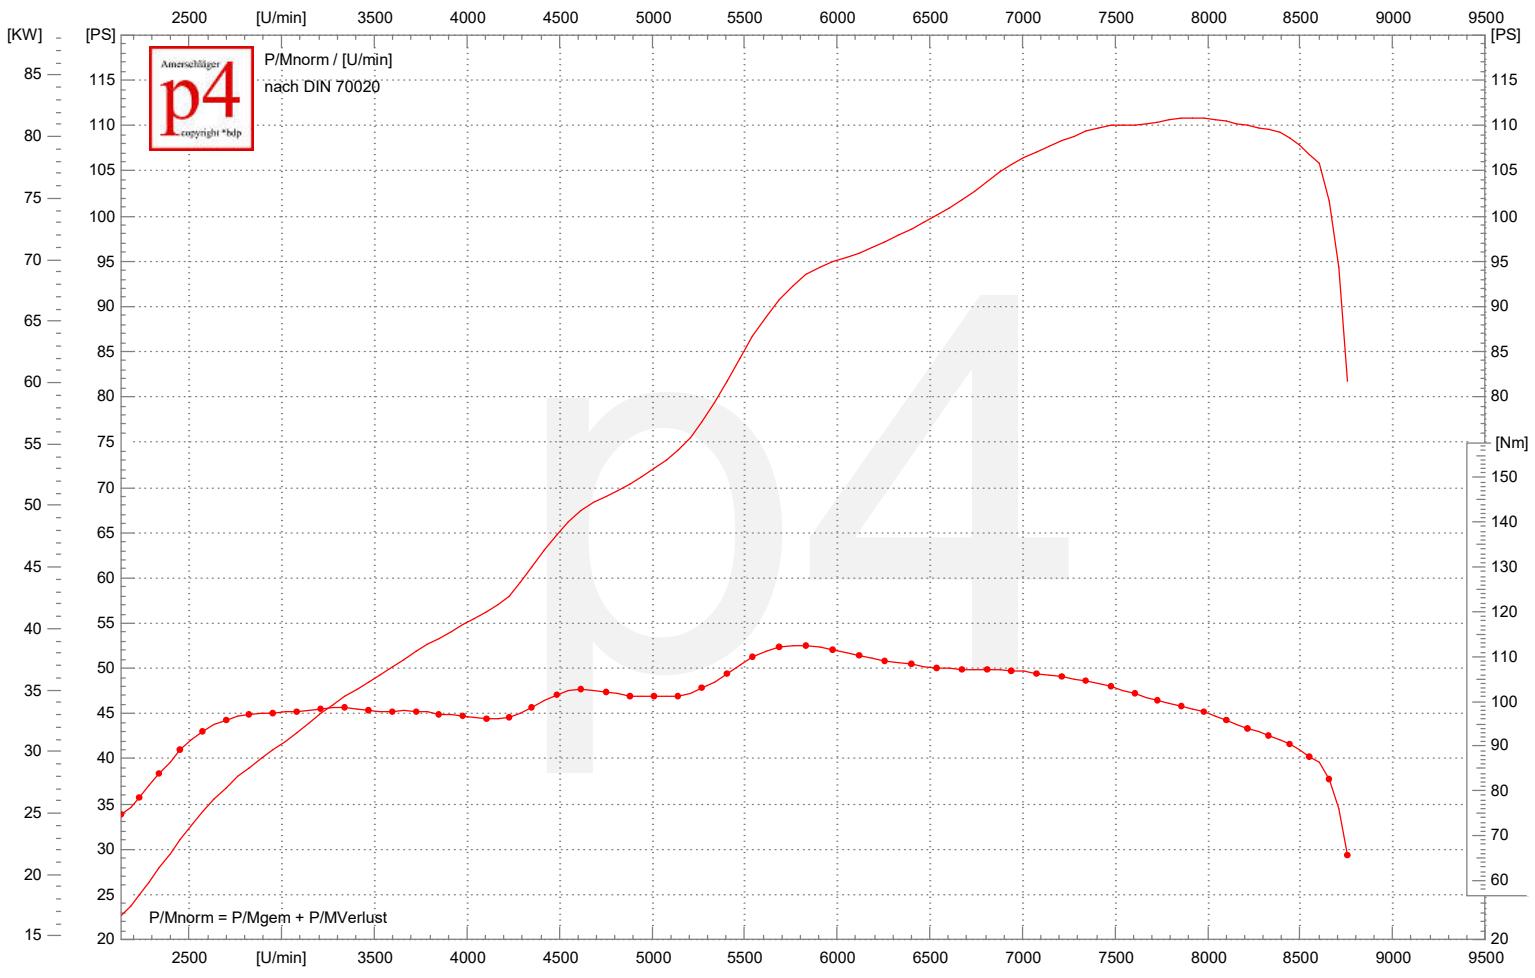

Leistungsdiagramm

1353
 24.10.2018 11:43

BMW 1100
 81.5 KW/7918 1/min | 110.8 PS/7918 1/min | 112.6 Nm/5760 1/min | vmax: 225.8 km/h
 k=1,004 (25°C/52%/1018mbar)
 R1100GS Lecke... Final
 MGM Technik ECU Mapping
 Bodis kompletanlage
 RS Rohre
 KN Filter
 R1150 Motor