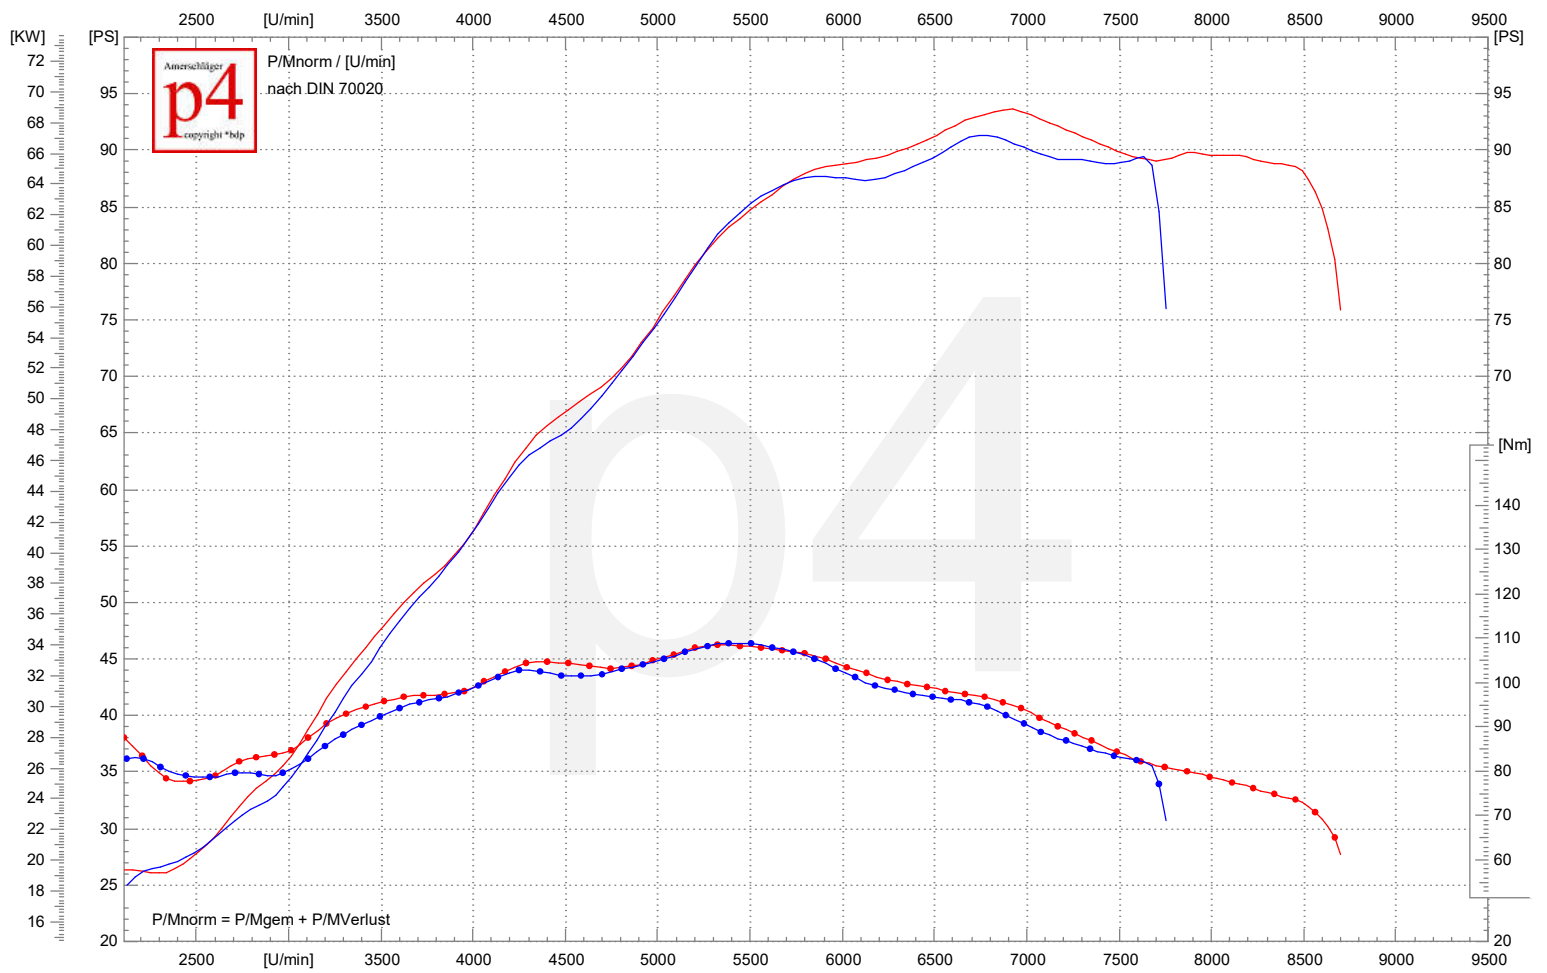

Leistungsdigramm

1413
 20.02.2019 12:41 BMW 1100
 68.8 KW/6924 1/min | 93.6 PS/6924 1/min | 108.5 Nm/5383 1/min | vmax: 243.4 km/h
 k=0,998 (22°C/40%/1018mbar)
 R1100R Final
 MGM Technik ECU Tuning
 4 Loch Düsen
 Siebenrock SRS Krümmer
 MOD Alrbox

1405
 20.02.2019 11:39 BMW 1100
 67.2 KW/6741 1/min | 91.3 PS/6741 1/min | 109.0 Nm/5386 1/min | vmax: 217.1 km/h
 k=0,981 (12°C/62%/1018mbar)
 R1100R
 4 Loch Düsen
 Siebenrock SRS Krümmer
 MOD Alrbox