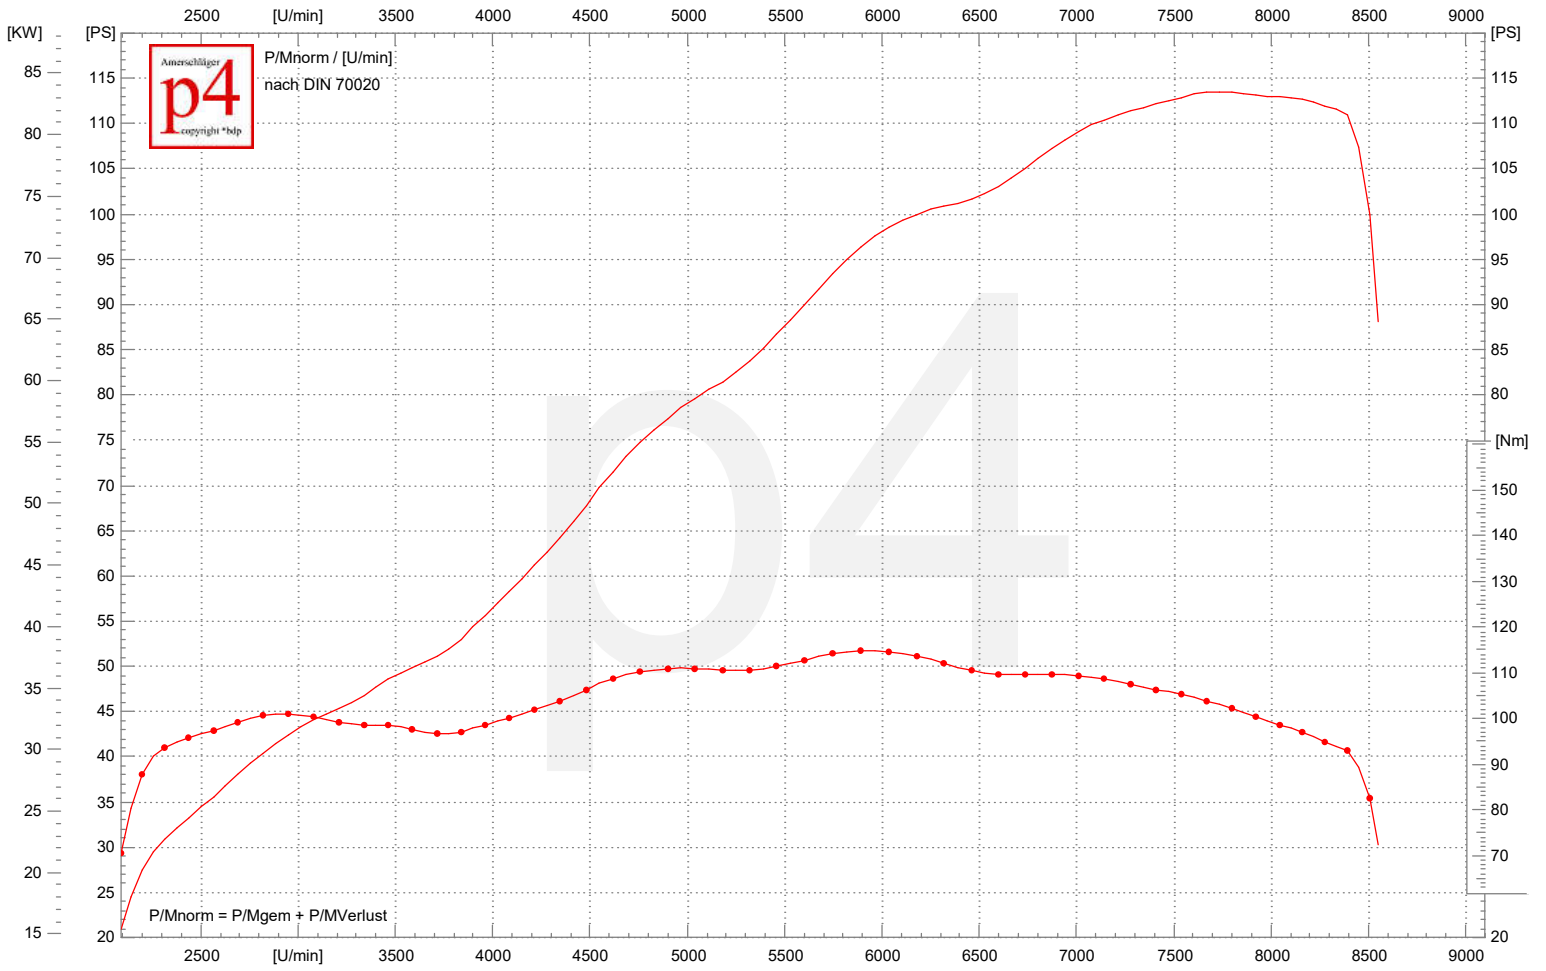

Leistungsdiagramm

1429 BMW 1100
 21.03.2019 11:53 83.5 KW/7734 1/min | 113.5 PS/7734 1/min | 115.0 Nm/5890 1/min | vmax: 223.2 km/h
 k=1,000 (29°C/30%/1028mbar)
 R1100S EZ BC
 MGM Technik ECU Tunbing