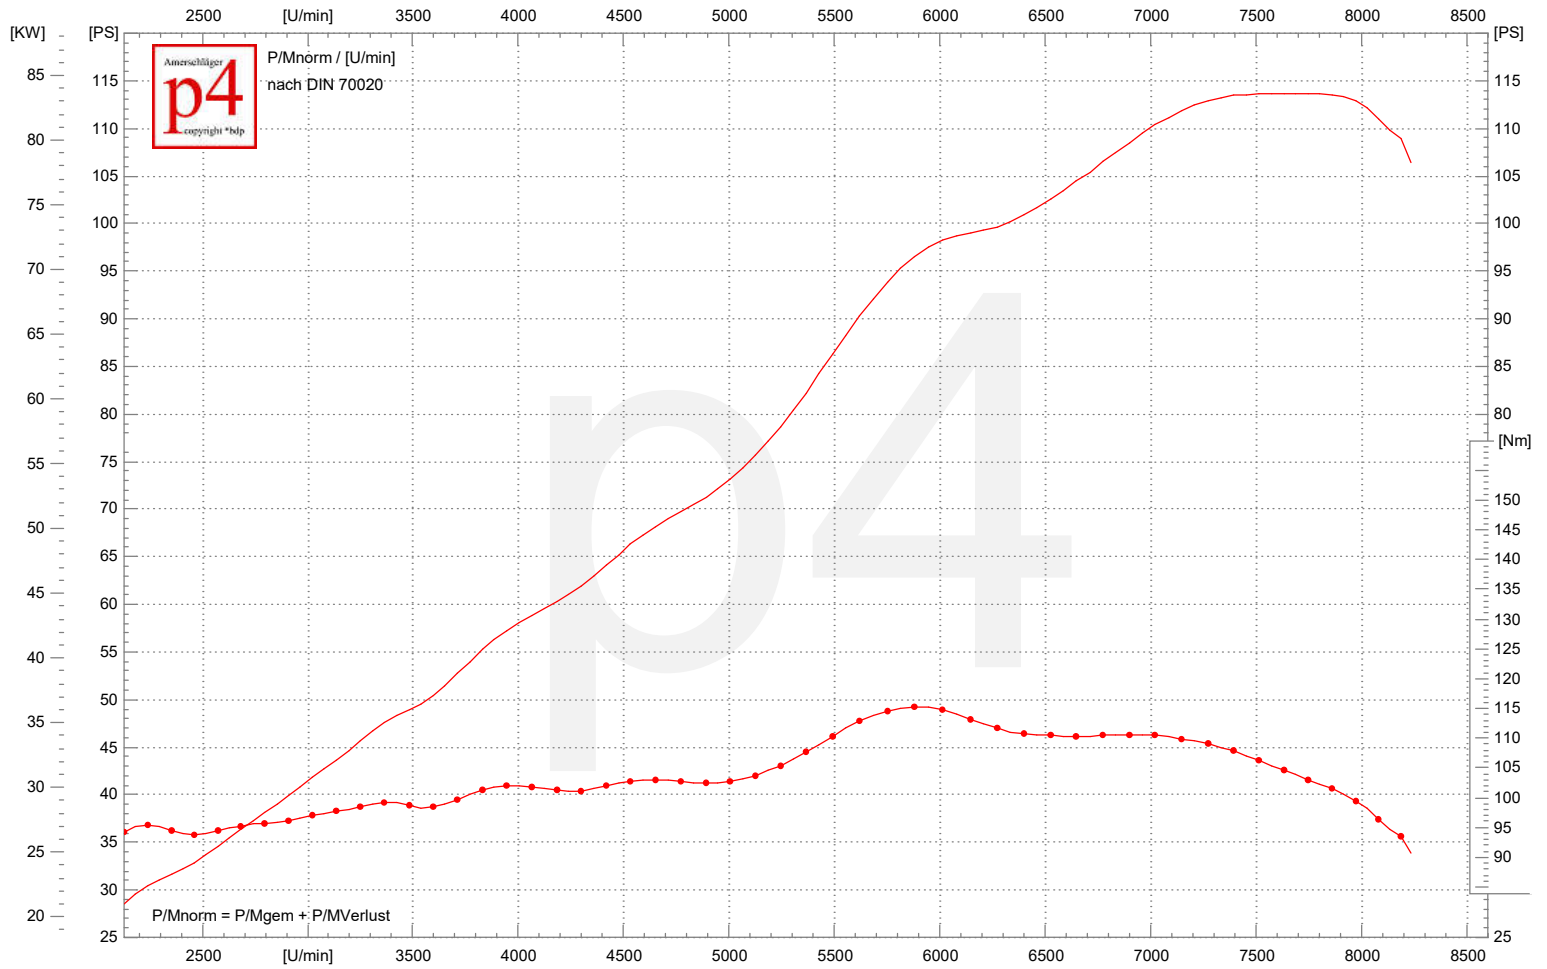

Leistungsdigramm

1069

13.04.2016 15:22

BMW 1100

83.6 KW/7688 1/min | 113.7 PS/7688 1/min | 115.3 Nm/5881 1/min | vmax: 223.0 km/h

k=1,022 (25°C/37%/1000mbar)

R1100S BC DZ Final v7

Individualmapping

1130 ccm³

Roadracing Nockenwelle

RemUS ESD Doppelflutig