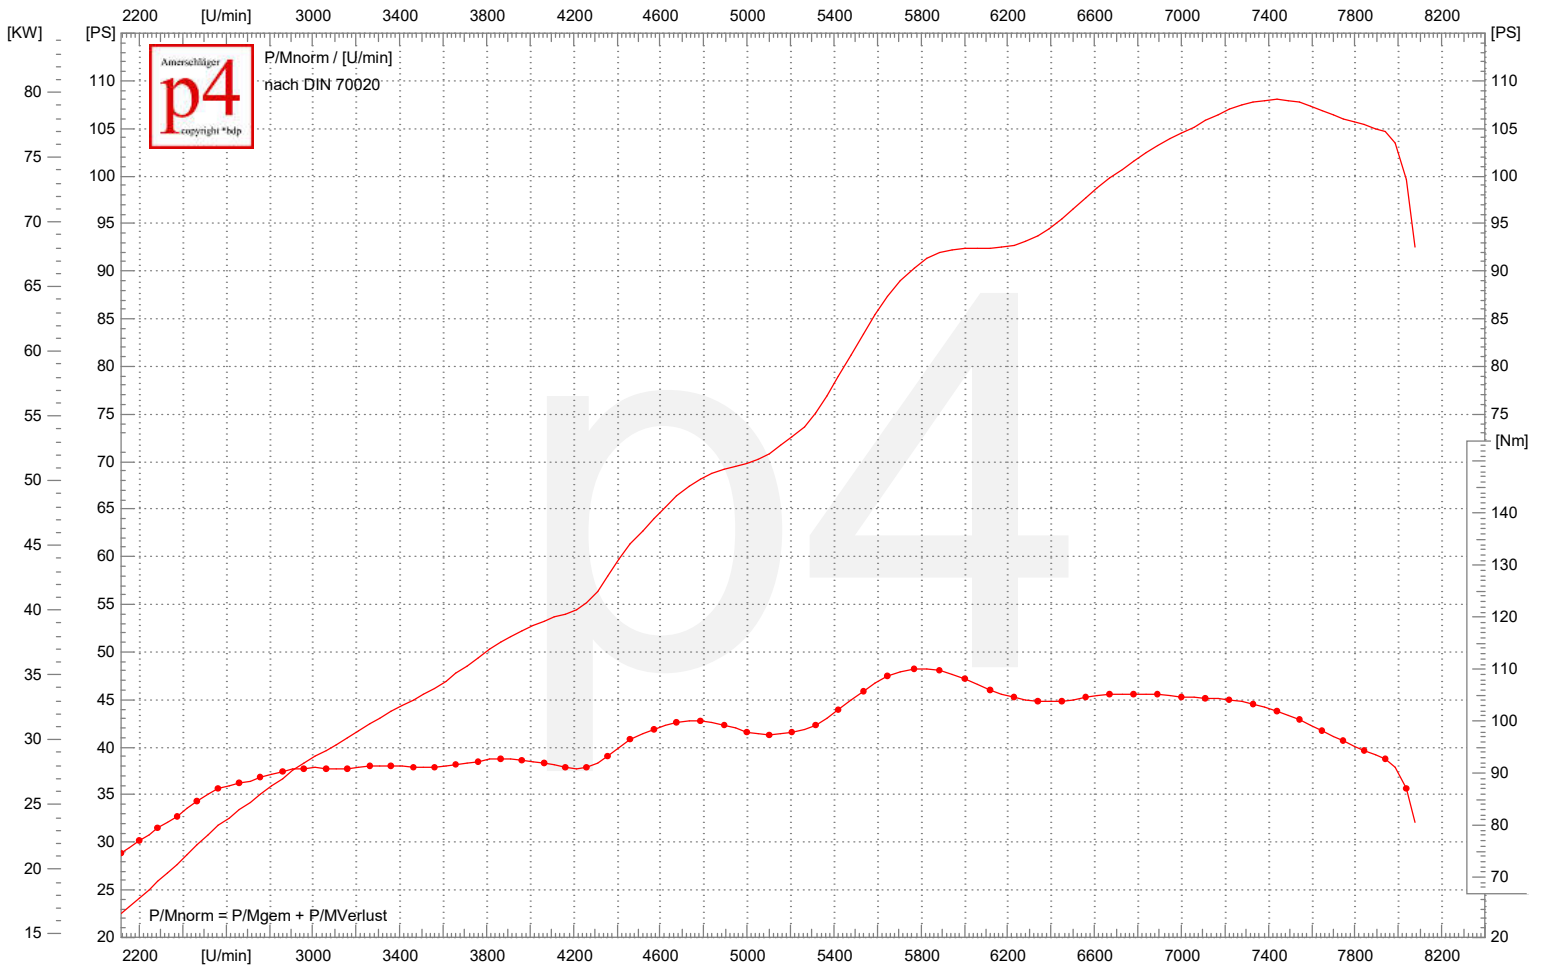

Leistungsdiagramm

1054 BMW 1100
 12.04.2016 17:46 79.4 KW/7438 1/min | 108.0 PS/7438 1/min | 110.1 Nm/5827 1/min | vmax: 223.9 km/h
 k=1,021 (30°C/24%/1009mbar)
 R1100S Marco nach umbau