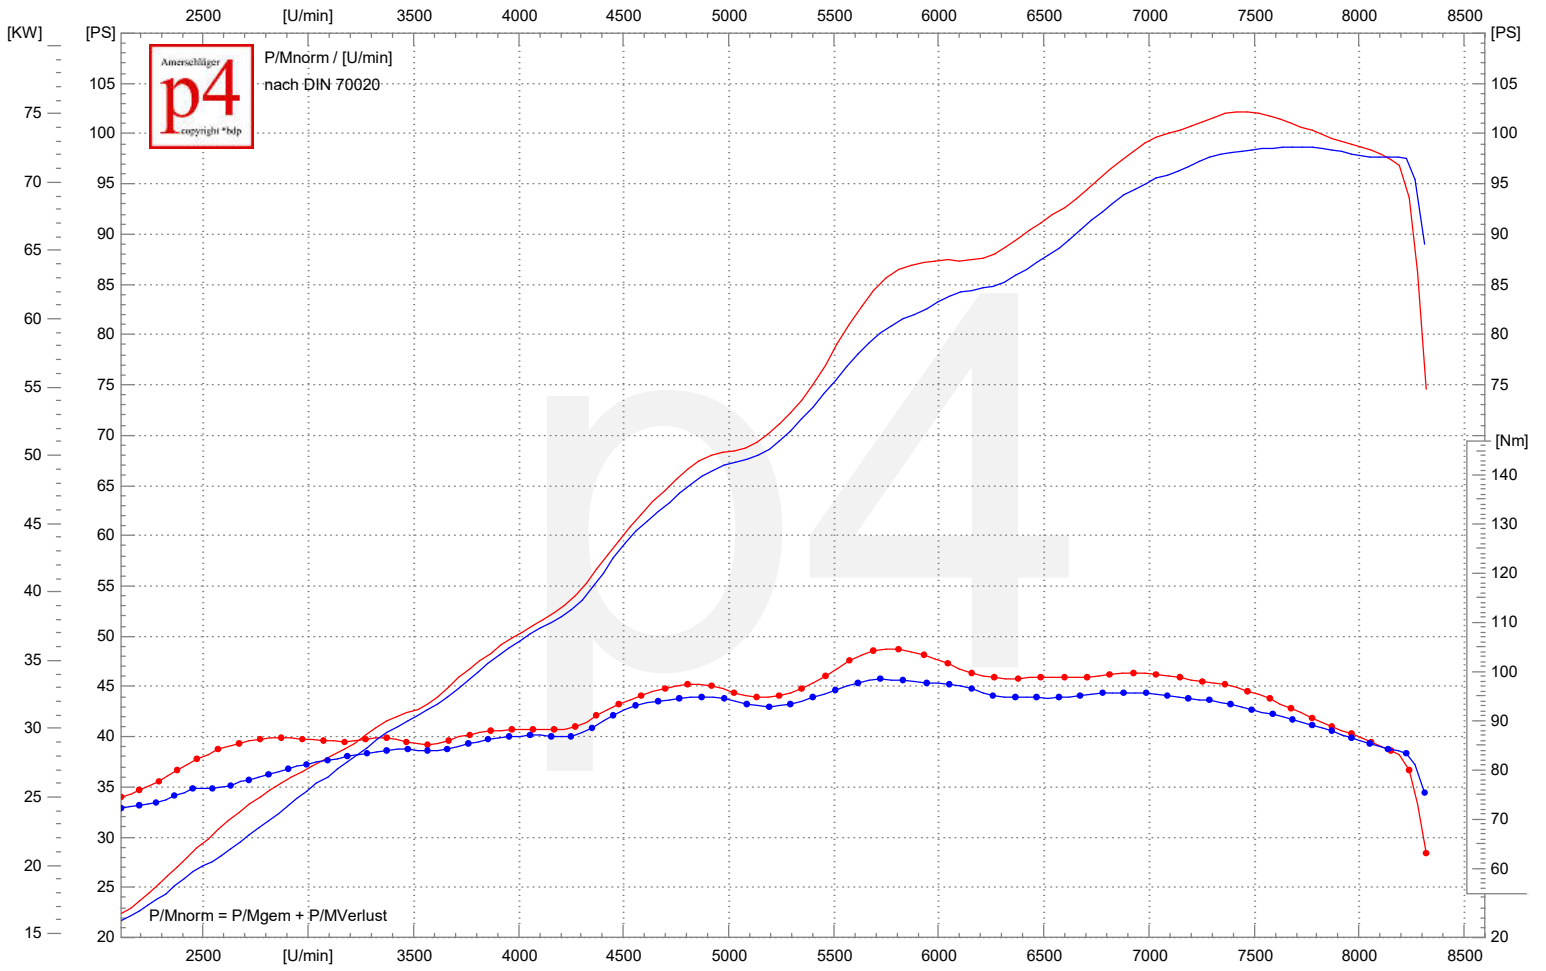

Leistungsdiagramm

1404 BMW 1100
 18.02.2019 10:23 75.1 KW/7469 1/min | 102.2 PS/7469 1/min | 104.5 Nm/5750 1/min | vmax: 226.9 km/h
 k=1,001 (21°C/36%/1014mbar)
 R1100S Ez
 MGM Technik ECU Tuning
 KN Filter
 Serien Kat + Serien ESD

1394 BMW 1100
 18.02.2019 10:04 72.6 KW/7731 1/min | 98.7 PS/7731 1/min | 98.4 Nm/5723 1/min | vmax: 226.5 km/h
 k=0,990 (15°C/45%/1014mbar)
 R1100S Ez Eingangsmessung
 KN Filter
 Serien Kat + Serien ESD