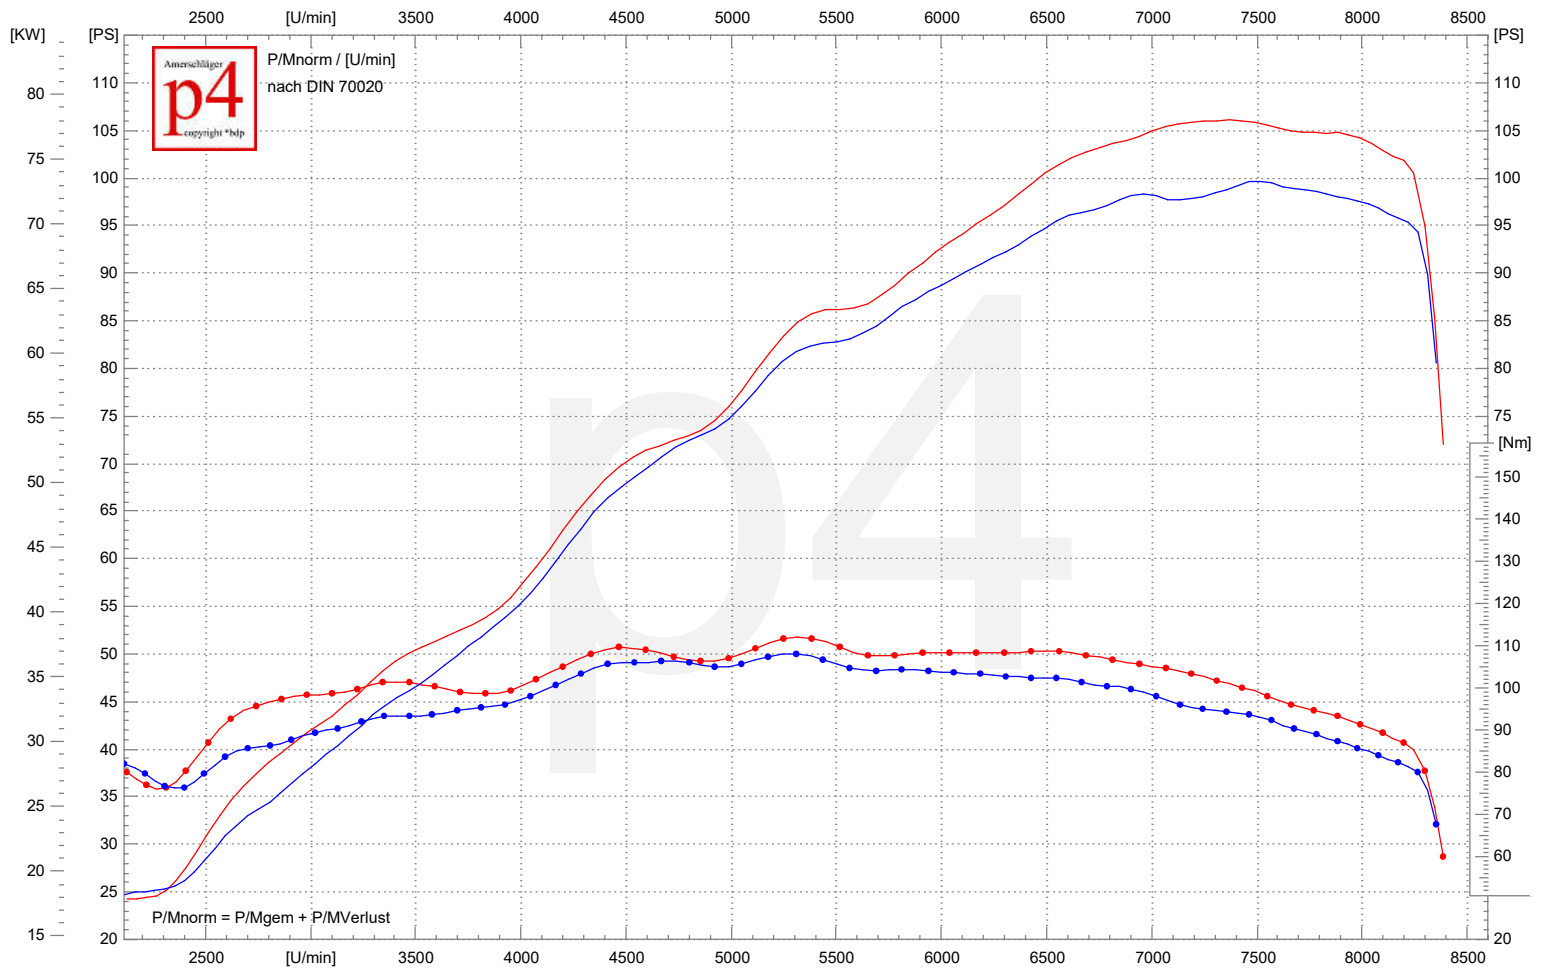

Leistungsdigramm

715
21.03.2013 18:11 BMW 1100
78.0 KW/7371 1/min | 106.1 PS/7371 1/min | 112.1 Nm/5318 1/min | vmax: 228.0 km/h
k=0,986 (13°C/44%/1015mbar)
R1100S EZ HER-FT3 Final
SR Komplettanlage KN Filter, Chiptuning

704
21.03.2013 17:46 BMW 1100
73.3 KW/7518 1/min | 99.7 PS/7518 1/min | 108.1 Nm/5309 1/min | vmax: 227.0 km/h
k=0,981 (12°C/50%/1018mbar)
R1100S EZ HER-FT3
SR Komplettanlage KN Filter, Chiptuning