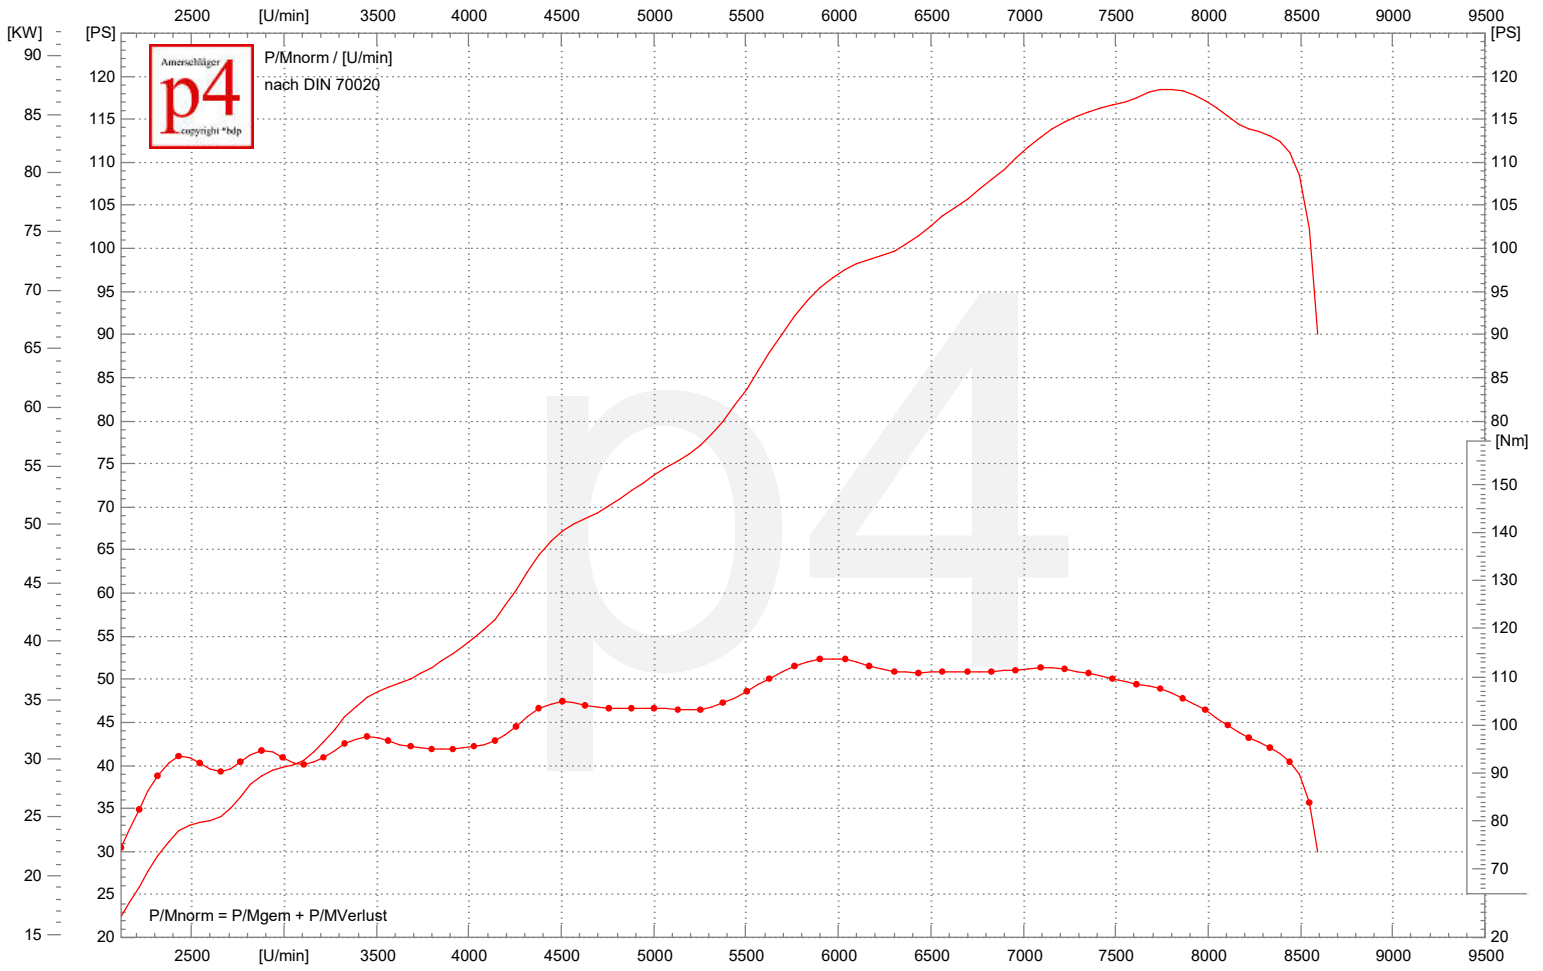

Leistungsdiagramm

364

31.07.2009 20:57

BMW 1100

87.1 KW/7804 1/min | 118.5 PS/7804 1/min | 113.8 Nm/5966 1/min | vmax: 231.4 km/h

k=1,018 (33°C/28%/1017mbar)

martin rennboxer

powercommander