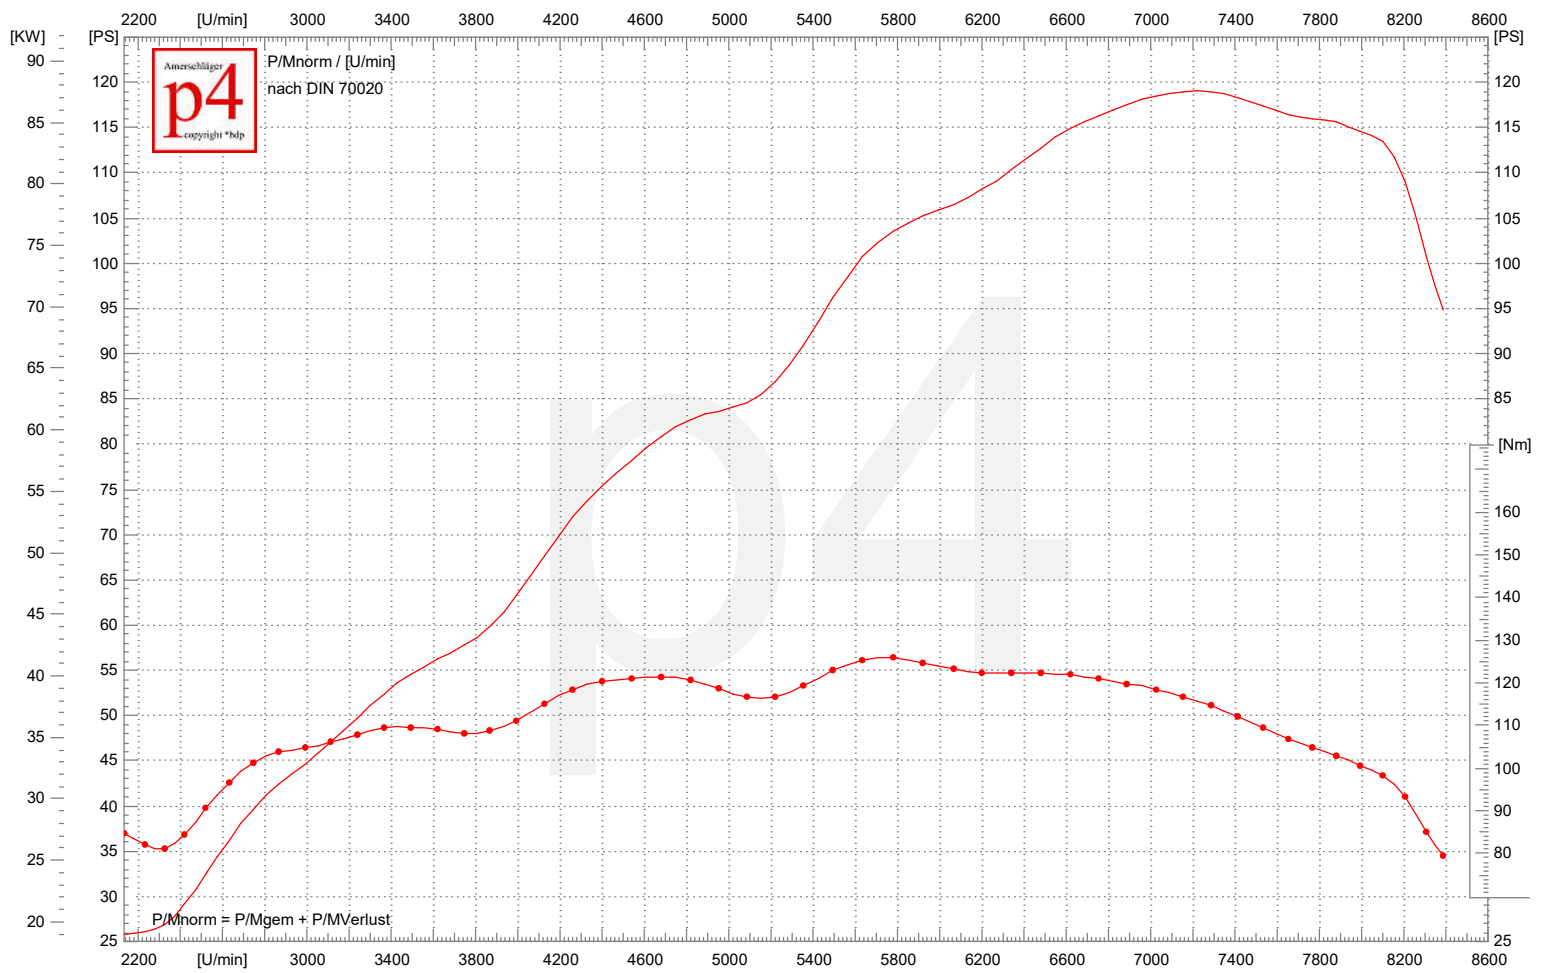

Leistungsdigramm

1224

11.05.2017 14:44

BMW 1100

87.6 KW/7220 1/min | 119.1 PS/7220 1/min | 125.9 Nm/5709 1/min | vmax: 225.1 km/h

k=1,041 (32°C/29%/993mbar)

R1100S Krefeld 1250ccm Nach e einfahrt

MGM Technik ECU Mapping

Cruiserwelle

Wössner 103mm

Große Ventile +2mm

Erl. Pleulstangen

MGM Technik Street Nocken

SR Racing Komplett