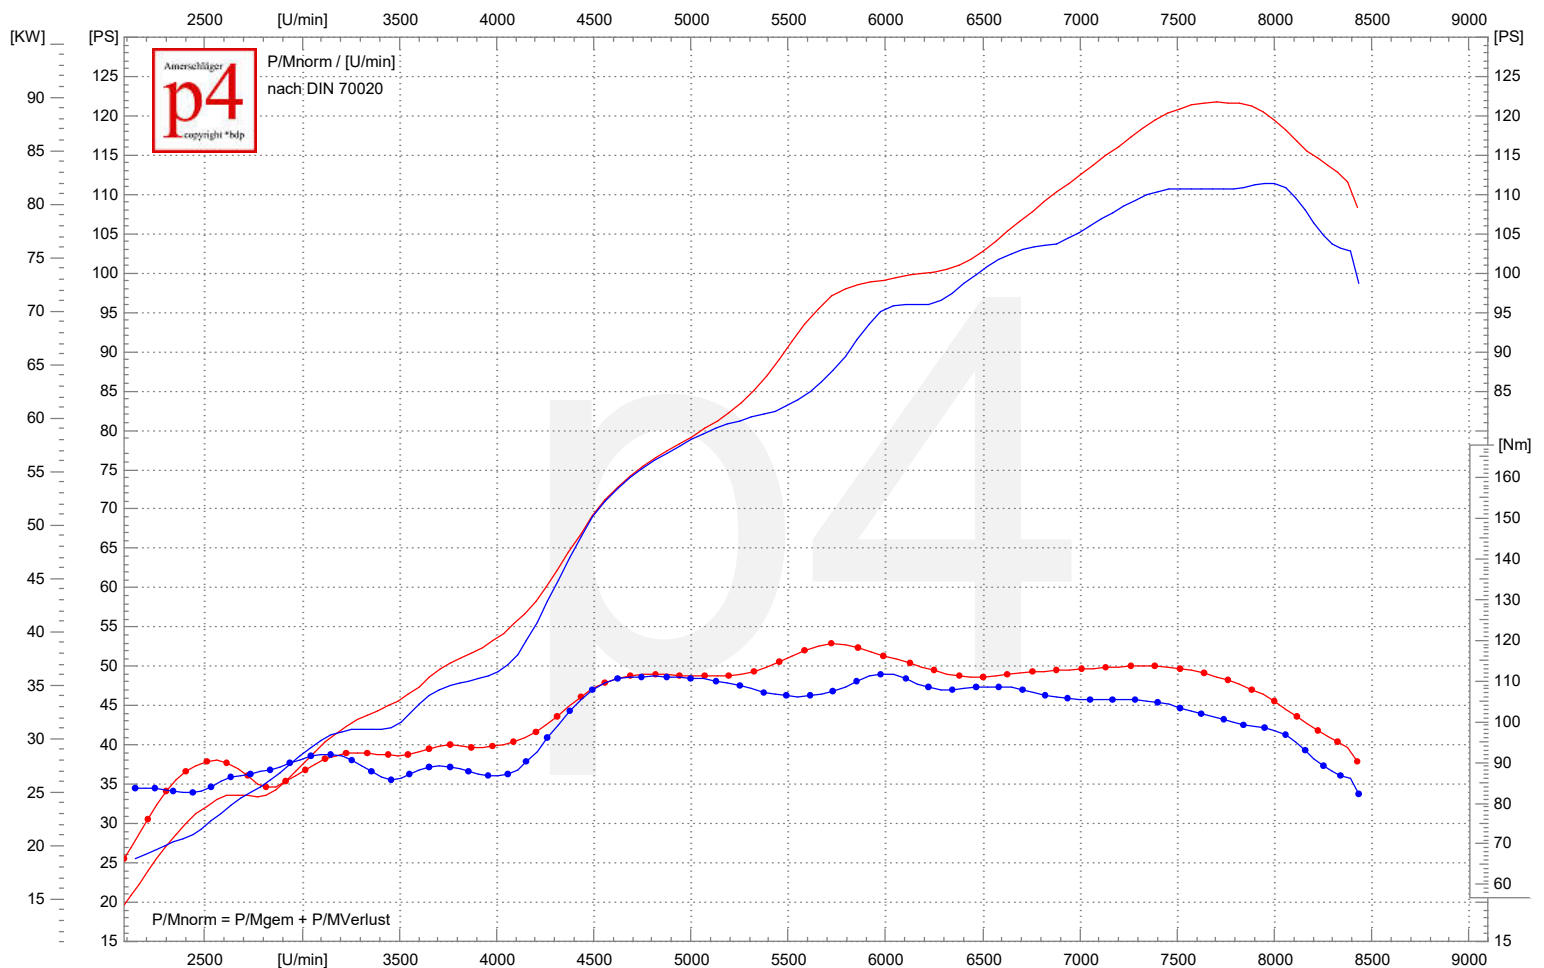

Leistungsdigramm

1110
27.04.2016 11:44 BMW 1100
89.5 KW/7701 1/min | 121.7 PS/7701 1/min | 119.1 Nm/5724 1/min | vmax: 229.0 km/h
k=1,005 (18°C/44%/1005mbar)
R1100S 1200ccm EX Latte Final
1200ccm³
Individualabstimmung
Wössner Kolben
RacetrackNockenwelle +Timing
Staintune OHNE KILLER
Köpfe optimiert

1084
27.04.2016 10:44 BMW 1100
82.0 KW/7950 1/min | 111.5 PS/7950 1/min | 111.7 Nm/5978 1/min | vmax: 229.2 km/h
k=1,005 (18°C/42%/1005mbar)
R1100S 1200ccm EX Latte
1200ccm³
Individualabstimmung
Wössner Kolben
RacetrackNockenwelle +Timing
Staintune
Köpfe optimiert