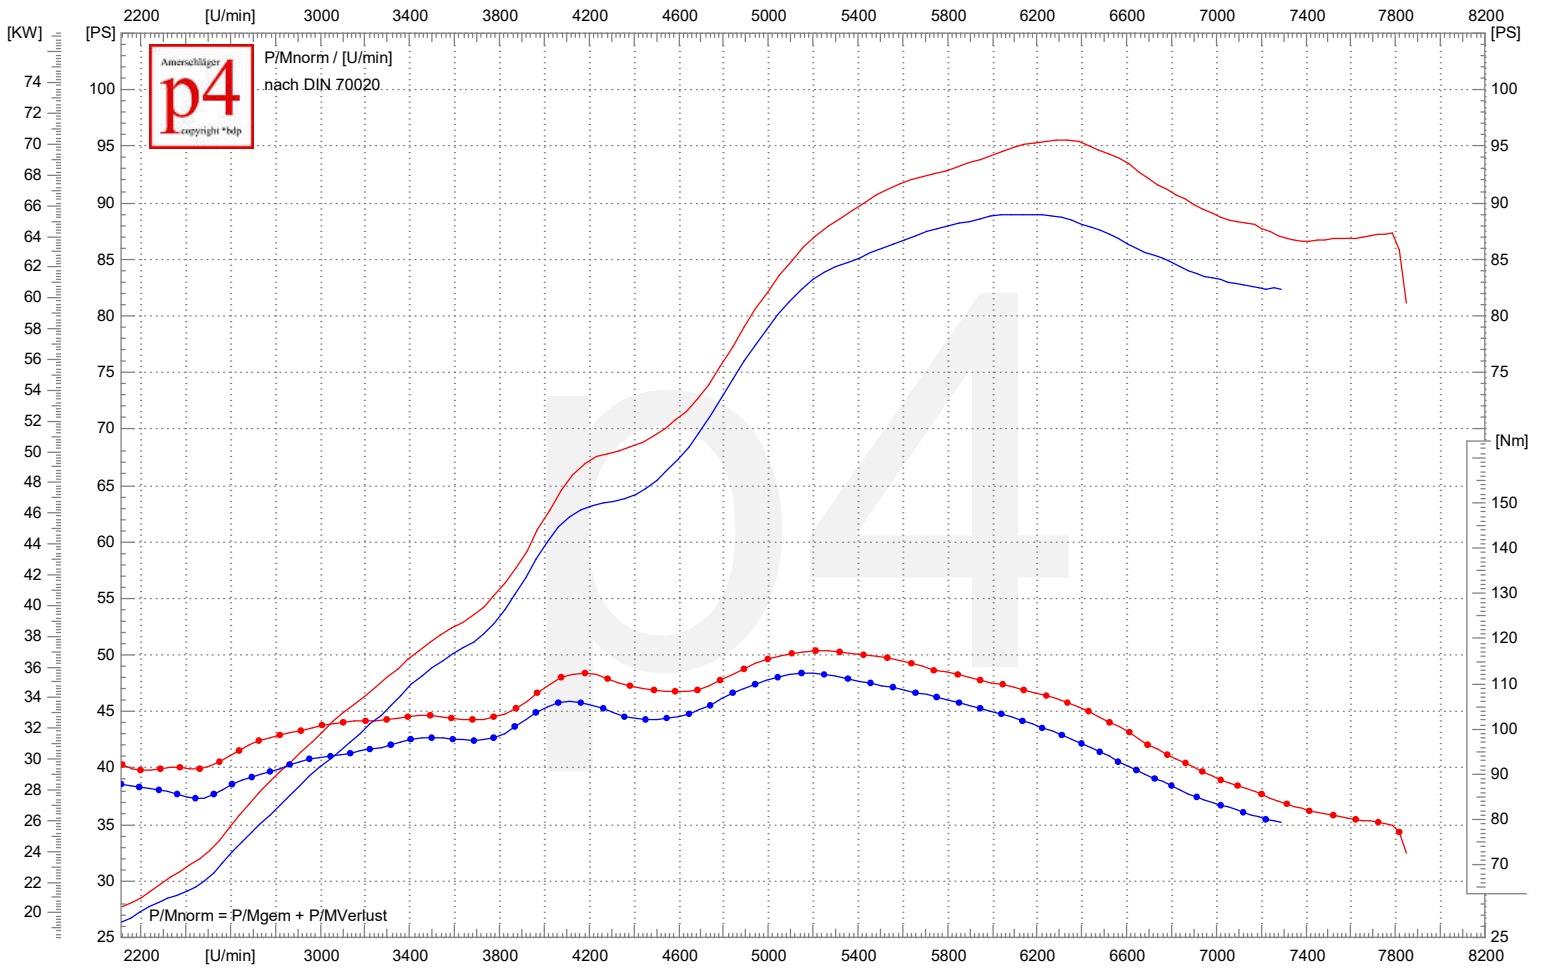

# Leistungsdiagramm

900  
 30.08.2016 13:38 BMW 1150  
 70.3 KW/6288 1/min | 95.5 PS/6288 1/min | 117.3 Nm/5212 1/min | vmax: 236.0 km/h  
 k=1,010 (31°C/31%/1022mbar)  
 R1150GS Stade nach 1000km

887  
 11.08.2016 09:36 BMW 1150  
 65.5 KW/6086 1/min | 89.0 PS/6086 1/min | 112.4 Nm/5199 1/min | vmax: 218.4 km/h  
 k=0,994 (20°C/52%/1019mbar)  
 R1150GS EZ STD LI 11 +  
 Eingangsmessung  
 SR-Racing  
 159000 km