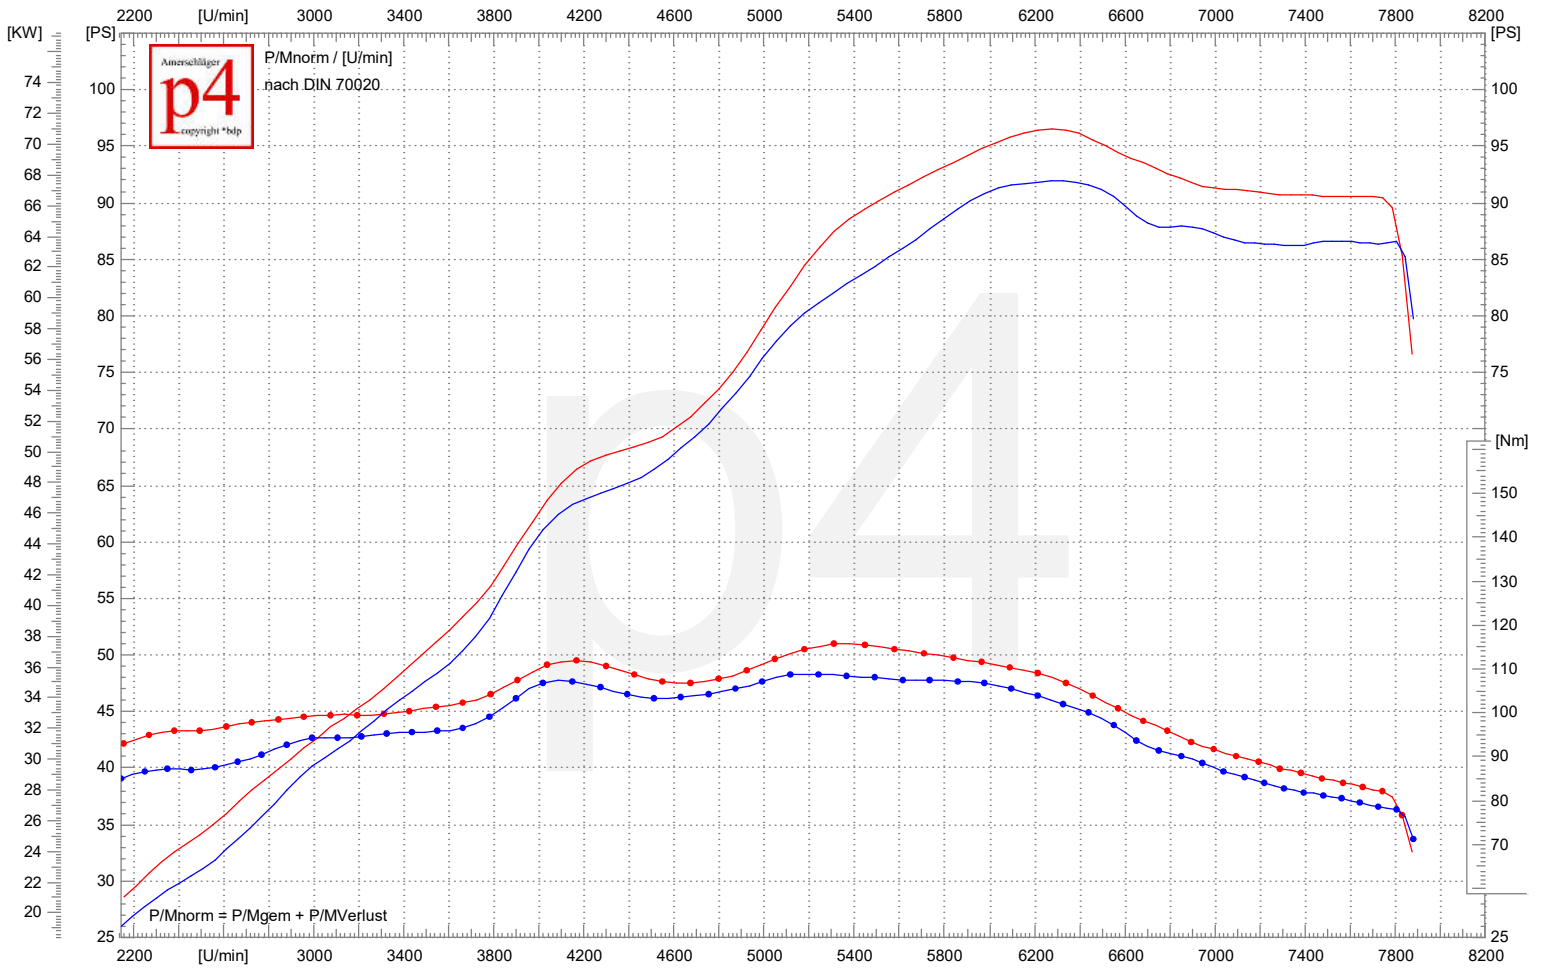

# Leistungsdiagramm

1091 BMW 1150  
 03.03.2020 10:44 71.0 KW/6278 1/min | 96.5 PS/6278 1/min | 115.6 Nm/5380 1/min | vmax: 211.3 km/h  
 k=1,020 (23°C/37%/998mbar)  
 R1150GS EZ  
 MGM Technik ECU Tuning  
 Y-Rohr  
 Loecinve ESD

1079 BMW 1150  
 03.03.2020 10:05 67.6 KW/6329 1/min | 91.9 PS/6329 1/min | 108.8 Nm/5181 1/min | vmax: 210.2 km/h  
 k=1,005 (15°C/57%/999mbar)  
 R1150GS EZ Eingangsmesung  
 Y-Rohr  
 Loecinve ESD