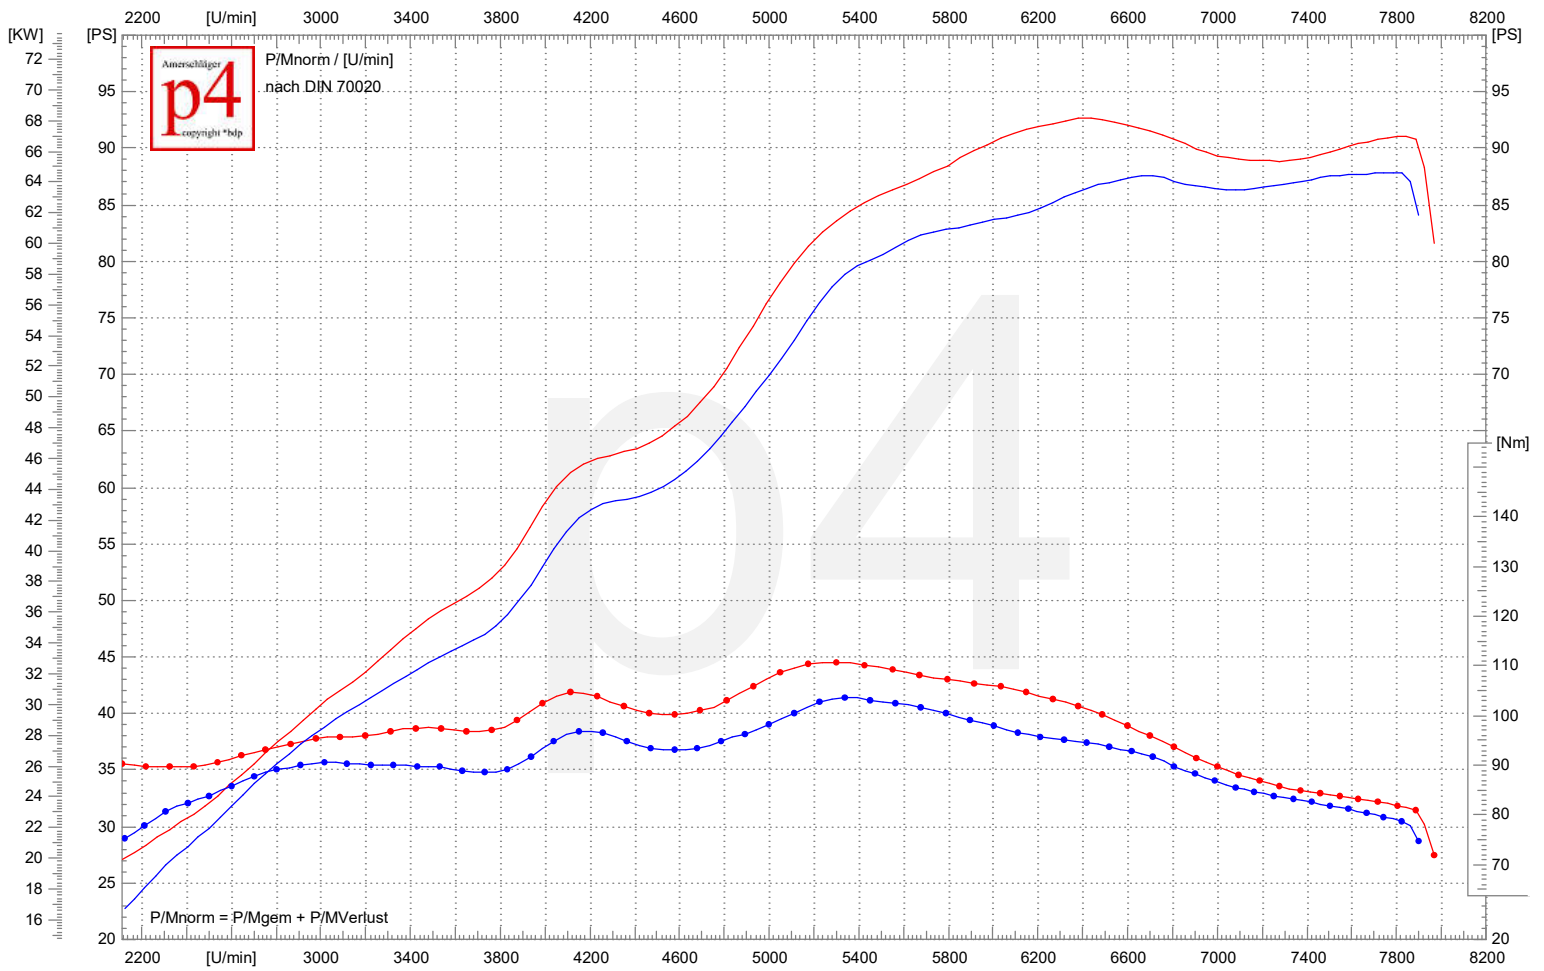

Leistungsdiagramm

1012 BMW 1150
 05.10.2018 11:17 68.2 KW/6434 1/min | 92.7 PS/6434 1/min | 110.8 Nm/5301 1/min | vmax: 214.5 km/h
 k=1,005 (24°C/47%/1015mbar)
 R1150GS ADV DZ 1
 Stade
 MGM Technik ECU Tuning
 SR-Racing Kompletanlage

1004 BMW 1150
 04.10.2018 17:18 64.6 KW/7783 1/min | 87.8 PS/7783 1/min | 103.7 Nm/5338 1/min | vmax: 214.0 km/h
 k=0,989 (17°C/70%/1019mbar)
 R1150GS ADV DZ Eingangsmessung
 Stade