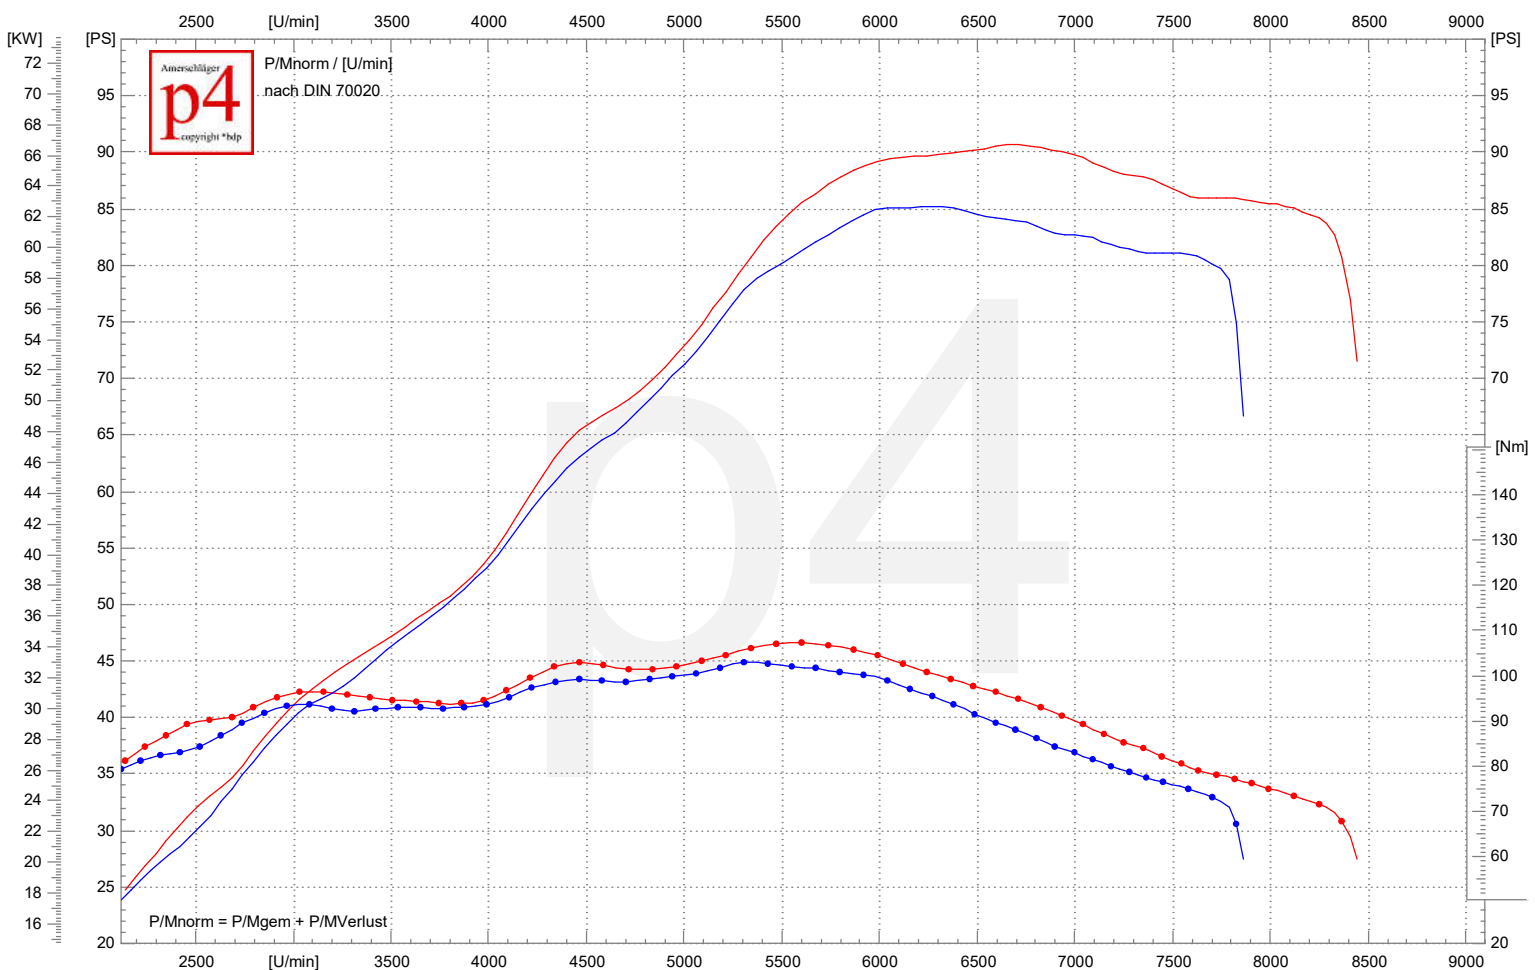

Leistungsdiagramm

- 629
30.05.2012 14:19
BMW 1150
 66.7 KW/6712 1/min | 90.6 PS/6712 1/min | 107.3 Nm/5540 1/min | vmax: 224.4 km/h
 k=1,013 (30°C/31%/1017mbar)
 R1150R EZ Serie Final +++
- 622
30.05.2012 13:58
BMW 1150
 62.6 KW/6324 1/min | 85.2 PS/6324 1/min | 103.1 Nm/5370 1/min | vmax: 209.1 km/h
 k=1,012 (30°C/32%/1018mbar)
 R1150R EZ Serie Eingangsmessung +++