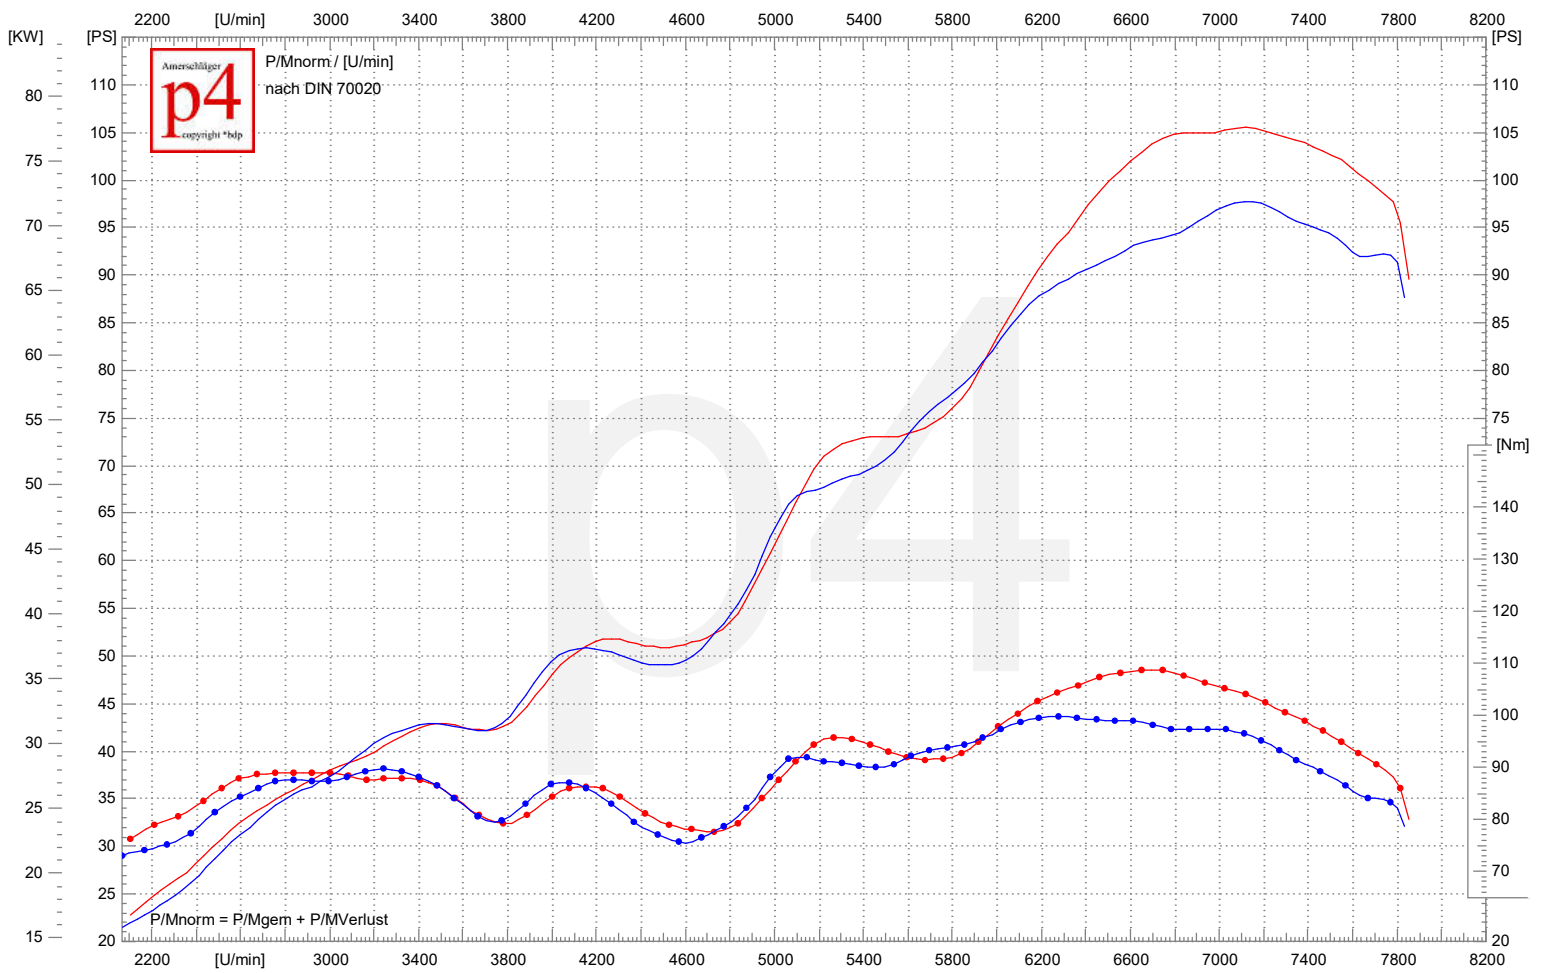

# Leistungsdiagramm

1073 BMW 1150  
 08.05.2019 14:55 77.6 KW/7118 1/min | 105.5 PS/7118 1/min | 108.8 Nm/6698 1/min | vmax: 236.9 km/h  
 k=1,031 (29°C/35%/998mbar)  
 Rennkuh 1150GS EZ Bodis komplett Löcher Luffi  
 MGM TEchnik ECU Mapping

1053 BMW 1150  
 08.05.2019 14:03 71.9 KW/7110 1/min | 97.7 PS/7110 1/min | 99.7 Nm/6276 1/min | vmax: 236.4 km/h  
 k=1,018 (22°C/43%/998mbar)  
 Rennkuh 1150GS EZ Bodis komplett Löcher Luffi EINGANGSMESSUNG  
 MGM TEchnik ECU Mapping