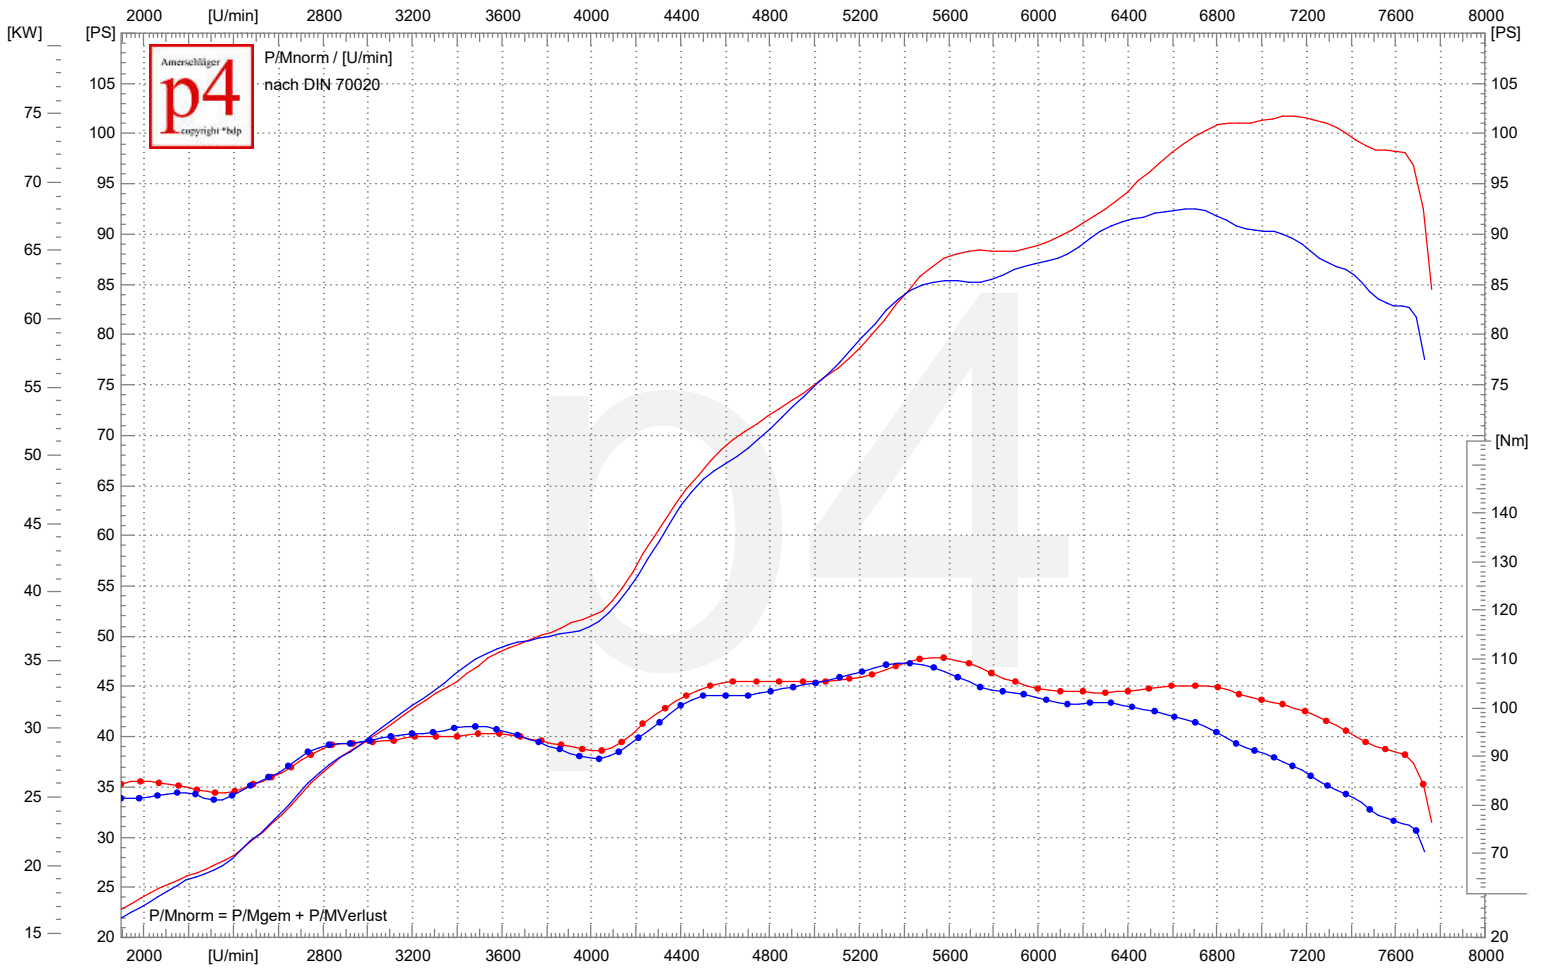

Leistungsdiagramm

705 BMW 1150
 07.01.2013 14:12 74.8 KW/7144 1/min | 101.7 PS/7144 1/min | 110.3 Nm/5526 1/min | vmax: 232.6 km/h
 k=0,986 (19°C/54%/1026mbar)
 R1150RT EZ
 Kennfeldprogramierung

692 BMW 1150
 07.01.2013 13:33 68.0 KW/6659 1/min | 92.5 PS/6659 1/min | 109.2 Nm/5427 1/min | vmax: 231.5 km/h
 k=0,982 (17°C/63%/1026mbar)
 R1150RT EZ