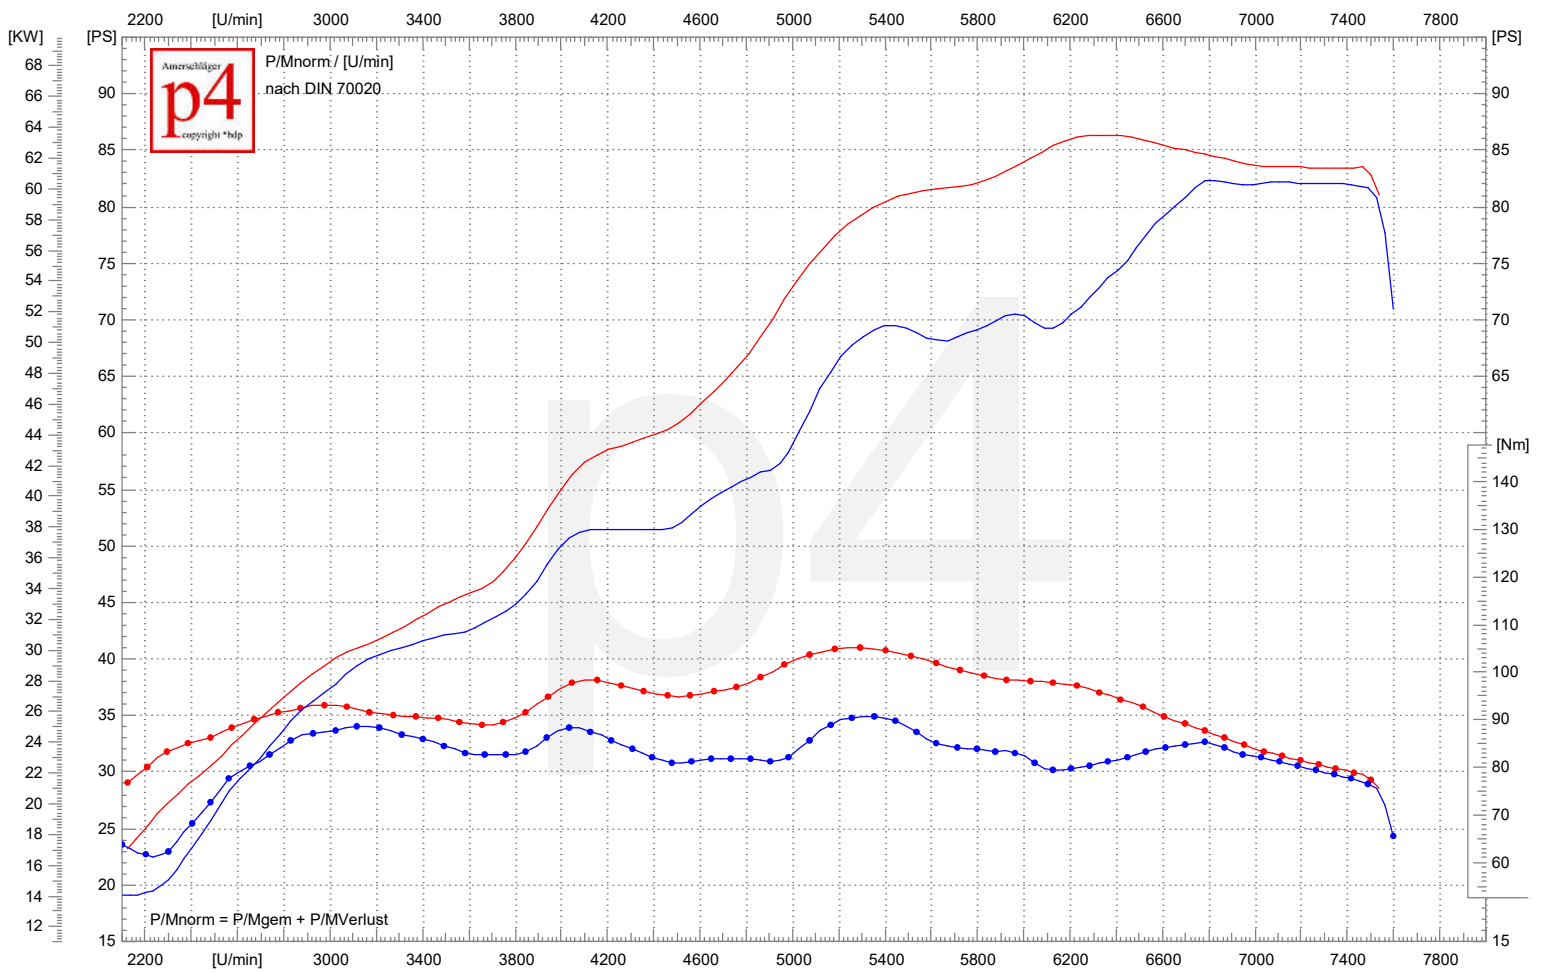

# Leistungsdiagramm

938  
19.07.2017 12:48

BMW 1150  
63.5 KW/6325 1/min | 86.3 PS/6325 1/min | 105.1 Nm/5294 1/min | vmax: 208.2 km/h  
k=1,034 (38°C/34%/1009mbar)  
R1150GS Serienmotorrad DZ HA-RB11  
MGM Technik ECU Mapping (Standartmapping)  
Kraftstofffilter Neu  
ZS rechts neu  
ZS links Neu

932  
19.07.2017 10:17

BMW 1150  
60.5 KW/6824 1/min | 82.3 PS/6824 1/min | 90.8 Nm/5351 1/min | vmax: 209.8 km/h  
k=1,023 (31°C/46%/1009mbar)  
R1150GS Serienmotorrad DZ HA-RB11 Eingangsmessung