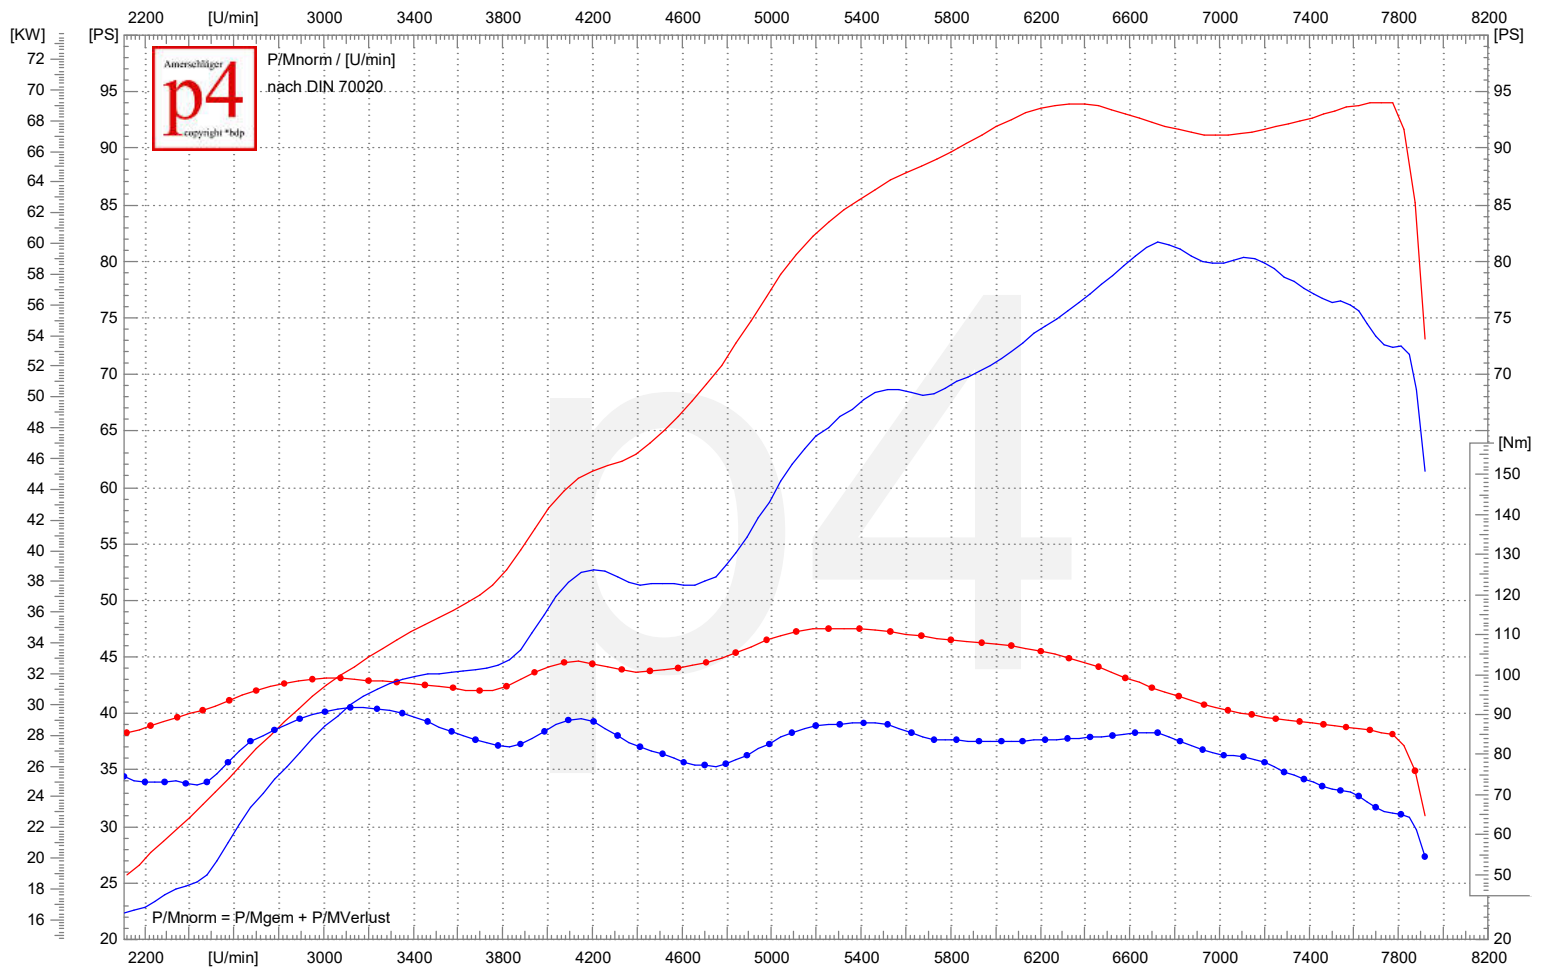

Leistungsdigramm

911
08.02.2017 14:02 BMW 1150
69.2 KW/7721 1/min | 94.1 PS/7721 1/min | 111.6 Nm/5253 1/min | vmax: 208.5 km/h
k=0,983 (14°C/46%/1020mbar)
R1150R DZ WU- Final
MGM Technik ECU Mapping
Leo ESD

902
07.02.2017 13:43 BMW 1150
60.1 KW/6726 1/min | 81.7 PS/6726 1/min | 91.7 Nm/3179 1/min | vmax: 207.8 km/h
k=0,996 (17°C/46%/1012mbar)
R1150R DZ WU- Eingangsmessung
Leo ESD