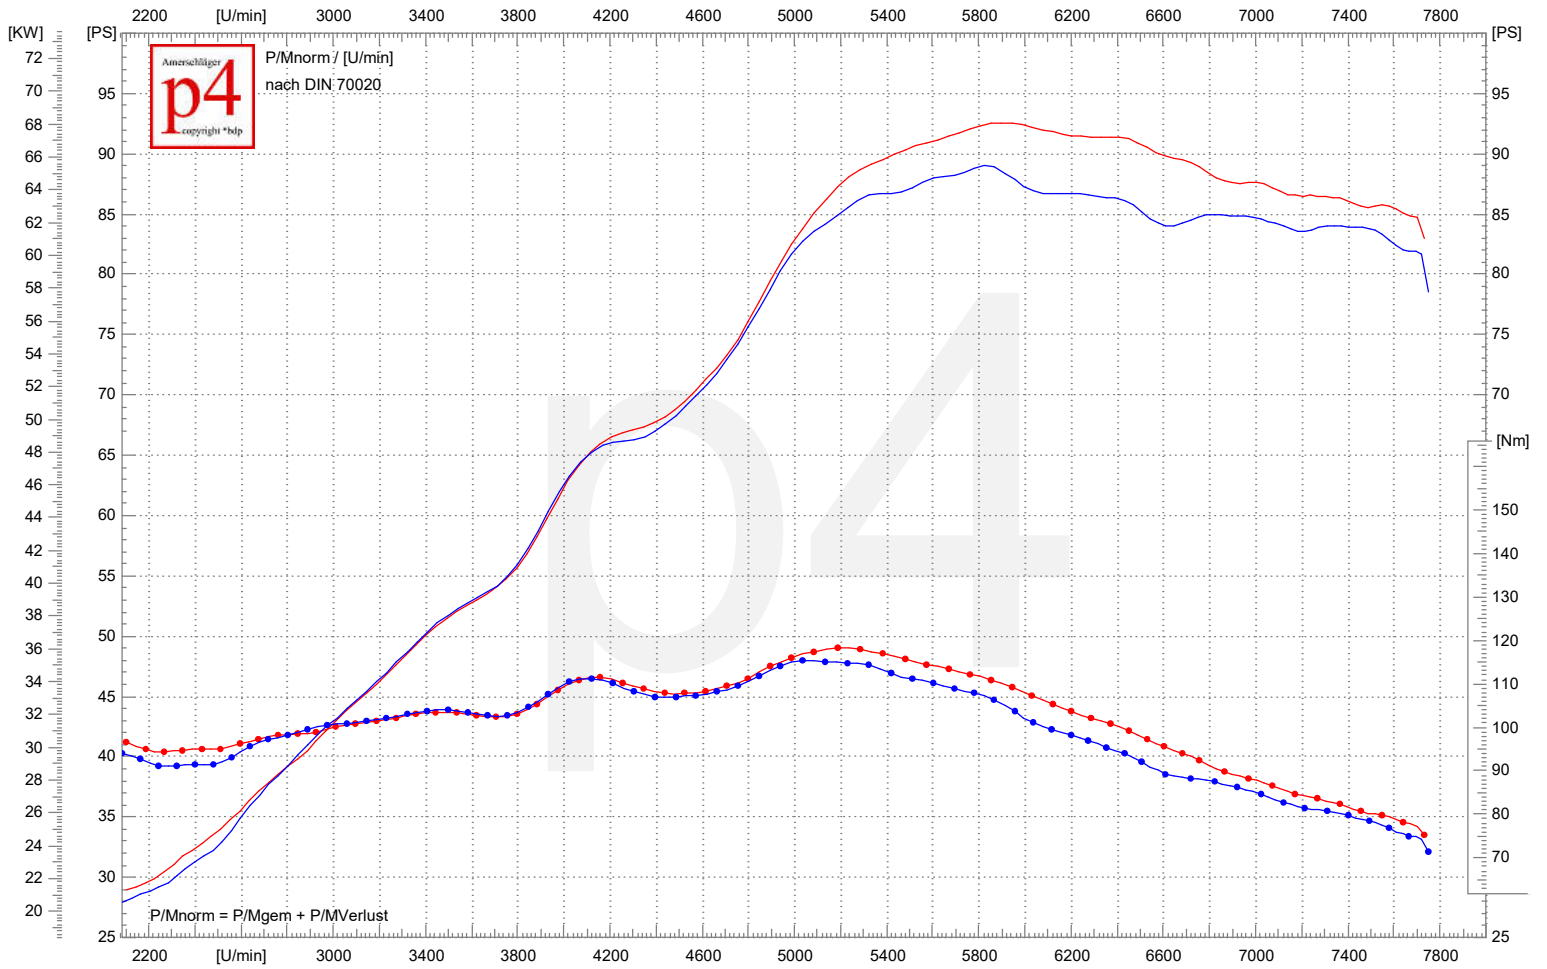

Leistungsdiagramm

877
 17.06.2016 14:47 BMW 1150
 68.1 KW/5899 1/min | 92.6 PS/5899 1/min | 118.2 Nm/5186 1/min | vmax: 243.6 km/h
 k=1,021 (30°C/39%/1009mbar)
 R1150GS EZ SR-Racing Komplett Final
 MGM Technik Induabstimmung

875
 17.06.2016 14:44 BMW 1150
 65.4 KW/5825 1/min | 89.0 PS/5825 1/min | 115.4 Nm/5085 1/min | vmax: 244.2 km/h
 k=1,021 (30°C/38%/1009mbar)
 R1150GS EZ SR-Racing Komplett Eingangsmessung