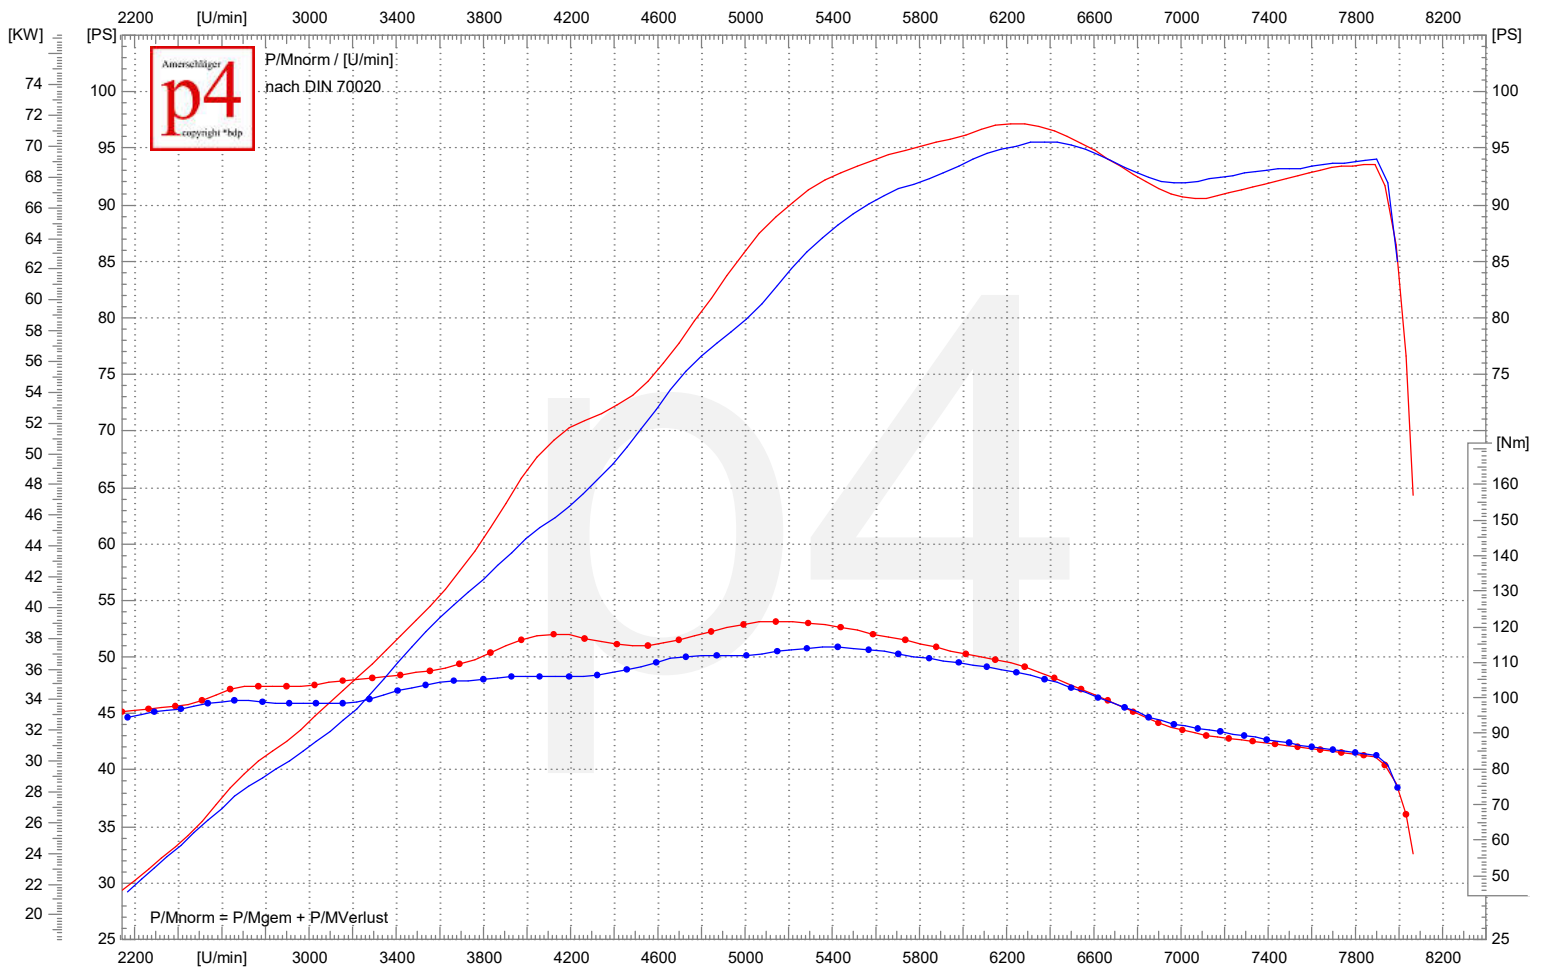

Leistungsdiagramm

785
09.10.2013 10:13

BMW 1150
71.5 KW/6219 1/min | 97.2 PS/6219 1/min | 121.5 Nm/5142 1/min | vmax: 214.4 km/h
k=1,006 (24°C/53%/1014mbar)
R1150R Rokster Final
Wössner Kolen SR-Racing Y-Lon Rohr m. Kat und ESD
MKM Performancefilterkit
Chip

771
09.10.2013 08:59

BMW 1150
70.3 KW/6372 1/min | 95.6 PS/6372 1/min | 114.2 Nm/5357 1/min | vmax: 212.5 km/h
k=0,997 (22°C/61%/1019mbar)
R1150R Rokster
Wössner Kolen SR-Racing Y-Lon Rohr m. Kat und ESD
MKM Performancefilterkit
Chip