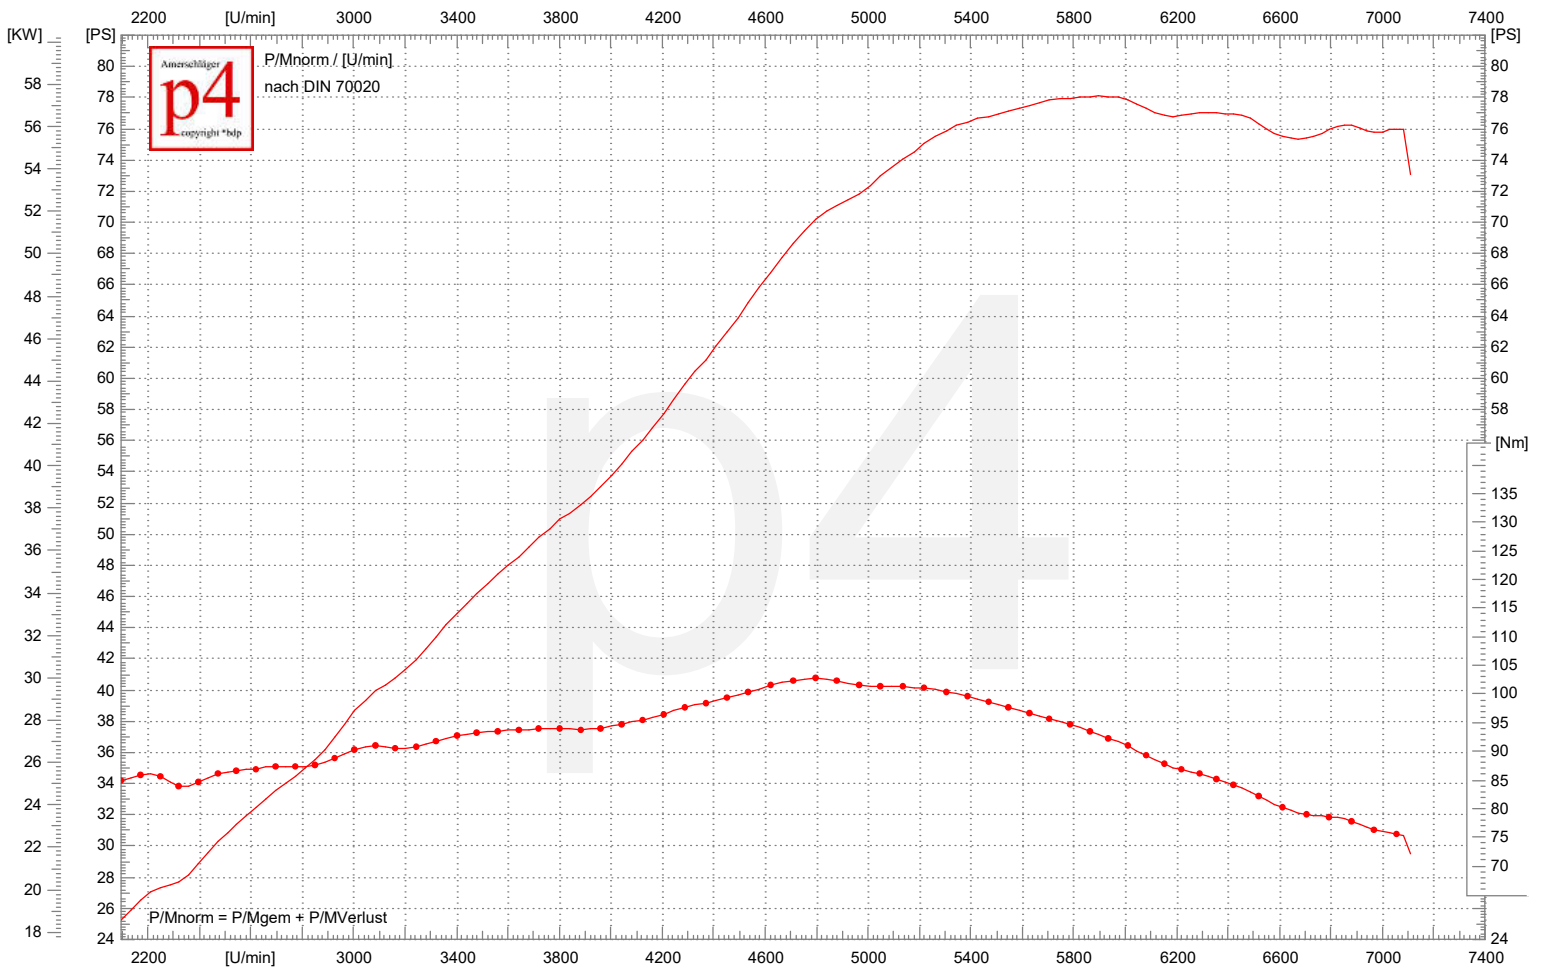

# Leistungsdiagramm

90  
 27.02.2016 11:51 BMW R 1200 C  
 57.4 KW/5898 1/min | 78.1 PS/5898 1/min | 102.8 Nm/4795 1/min | vmax: 221.6 km/h  
 k=0,996 (17°C/34%/1012mbar)  
 MGM Technik Single Throttle Final