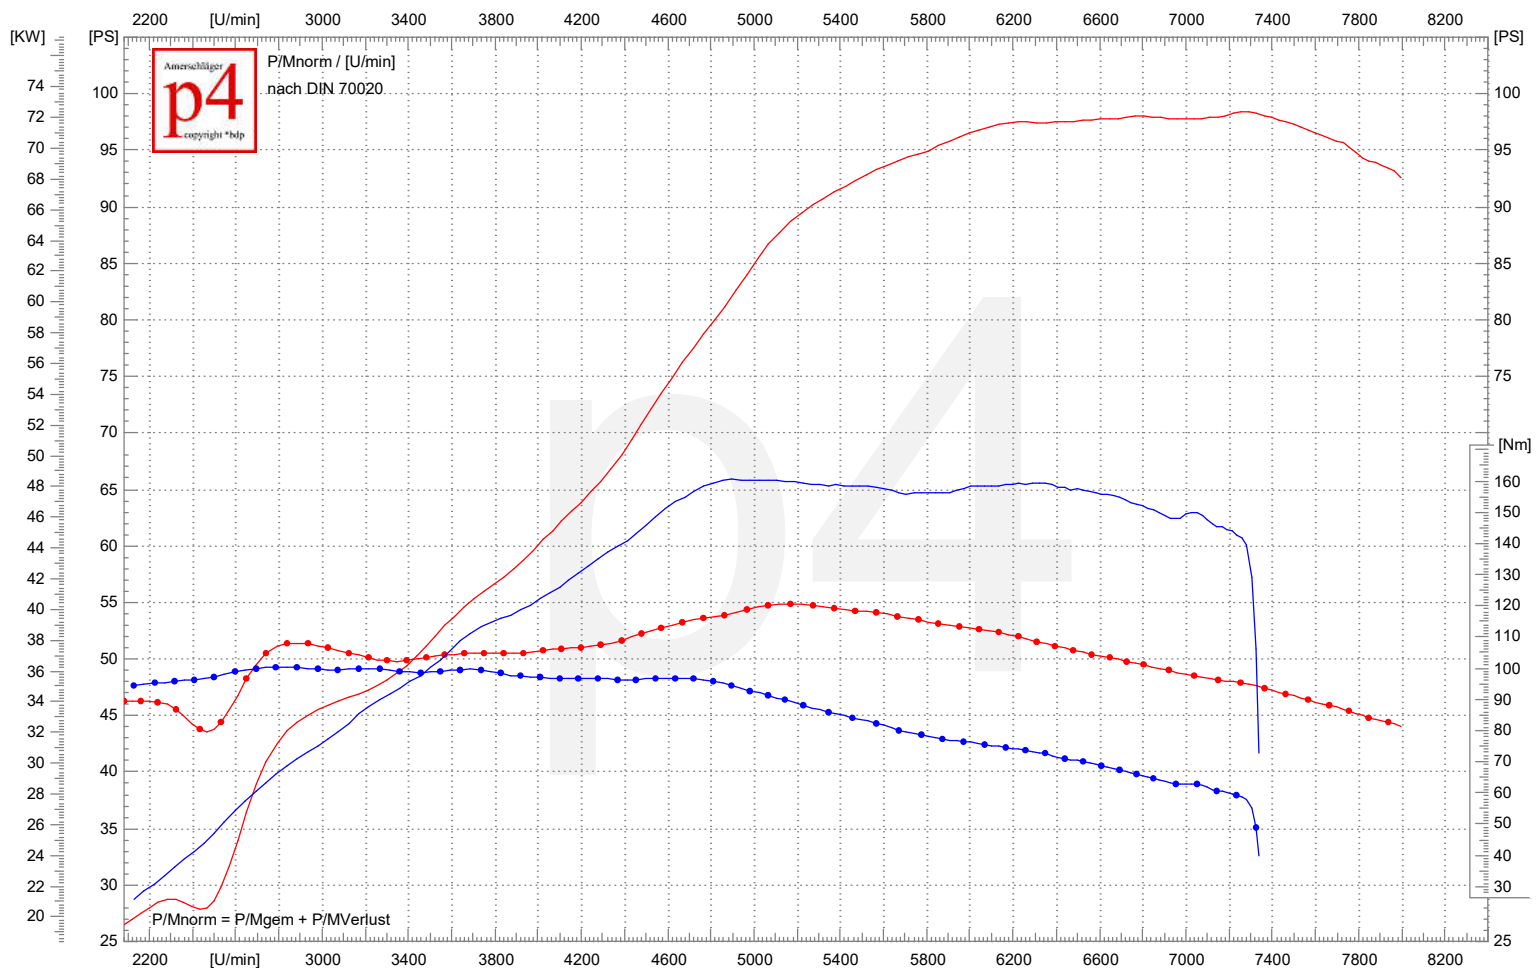

Leistungsdiagramm

56
23.04.2012 12:49 BMW R 1200 C
72.4 KW/7291 1/min | 98.4 PS/7291 1/min | 120.5 Nm/5169 1/min | vmax: 246.5 km/h
k=1,010 (20°C/36%/1003mbar)
PowerCruiser
Seien Auspuff, Serienkrümmer
Wössner Kolben, Roadracing Nockenwellen, Einzeldrosselklappenanlage, MKM Airboxkit

3
13.03.2012 11:49 BMW R 1200 C
48.5 KW/4897 1/min | 65.9 PS/4897 1/min | 100.3 Nm/2837 1/min | vmax: 224.0 km/h
k=0,966 (11°C/76%/1032mbar)
HER-I13
Eingangsmessung Serie