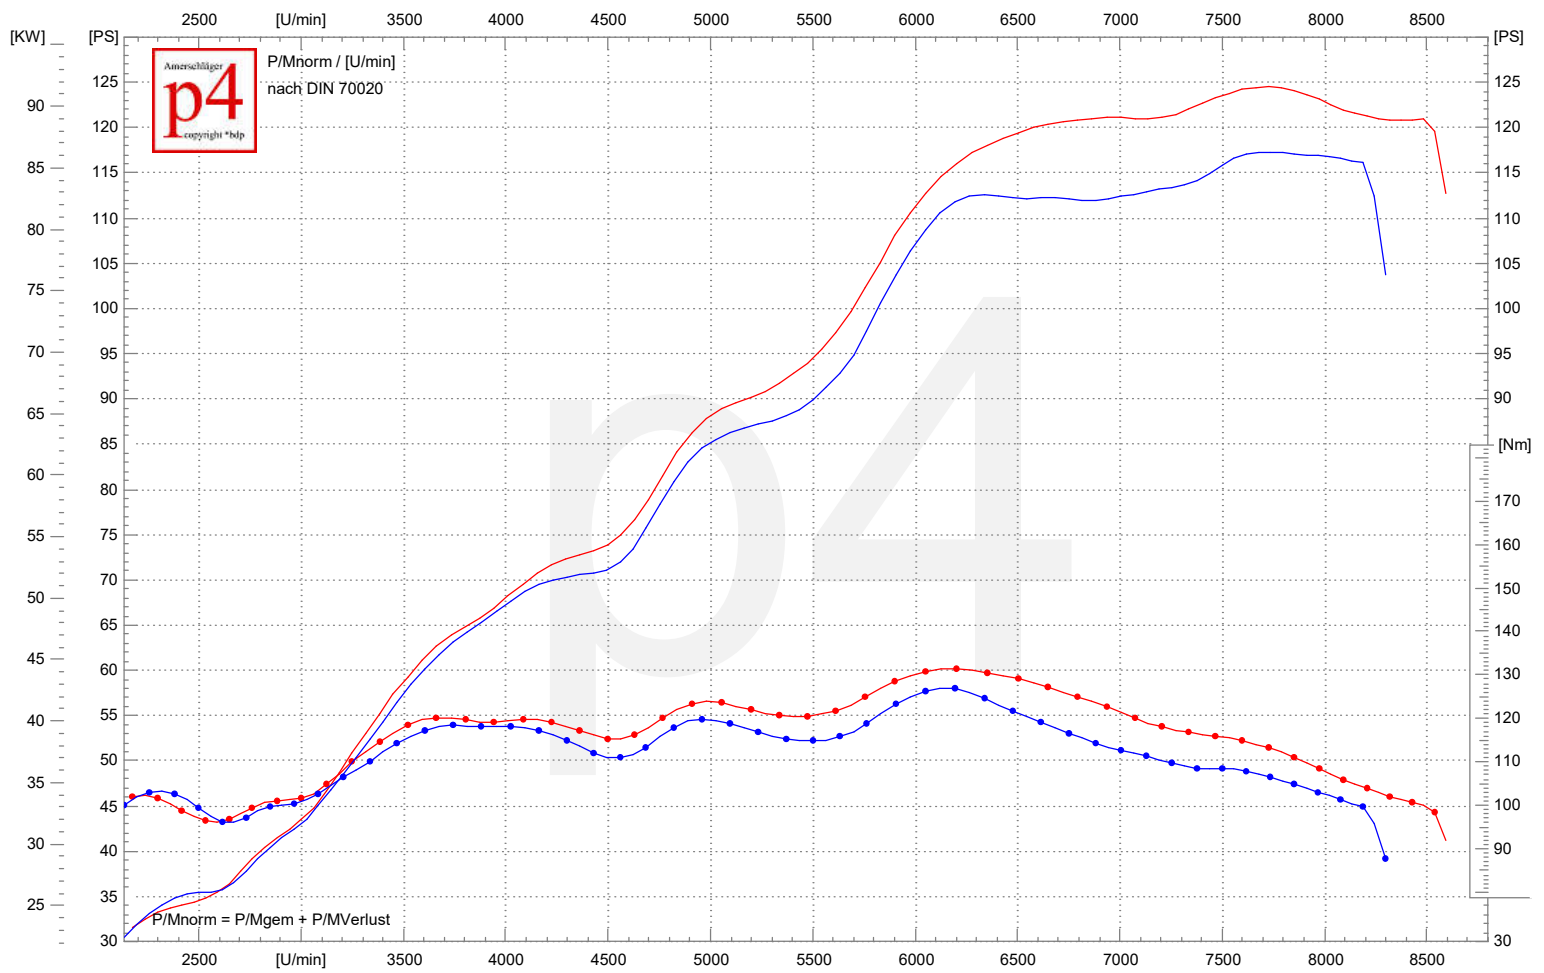

Leistungsdigramm

214
04.03.2019 17:43 BMW R 1200 GS Bj. 2010
91.6 KW/7726 1/min | 124.5 PS/7726 1/min | 131.4 Nm/6204 1/min | vmax: 229.8 km/h
k=1,028 (26°C/28%/995mbar)
R1200GS DOHC Chemnitz Robert Final
MGM Technik ECU Mapping
Big Borekit 104,5mm
Langpleulstangen
Akra Krümmer mit Klappe
Akra ESD

193
04.03.2019 14:32 BMW R 1200 GS Bj. 2010
86.2 KW/7738 1/min | 117.2 PS/7738 1/min | 126.8 Nm/6122 1/min | vmax: 221.9 km/h
k=1,025 (22°C/42%/992mbar)
R1200GS DOHC Chemnitz Robert Eingangsmessung
Big Borekit 104,5mm
Langpleulstangen
Akra Krümmer mit Klappe
Akra ESD
RiKa +10% Düsen