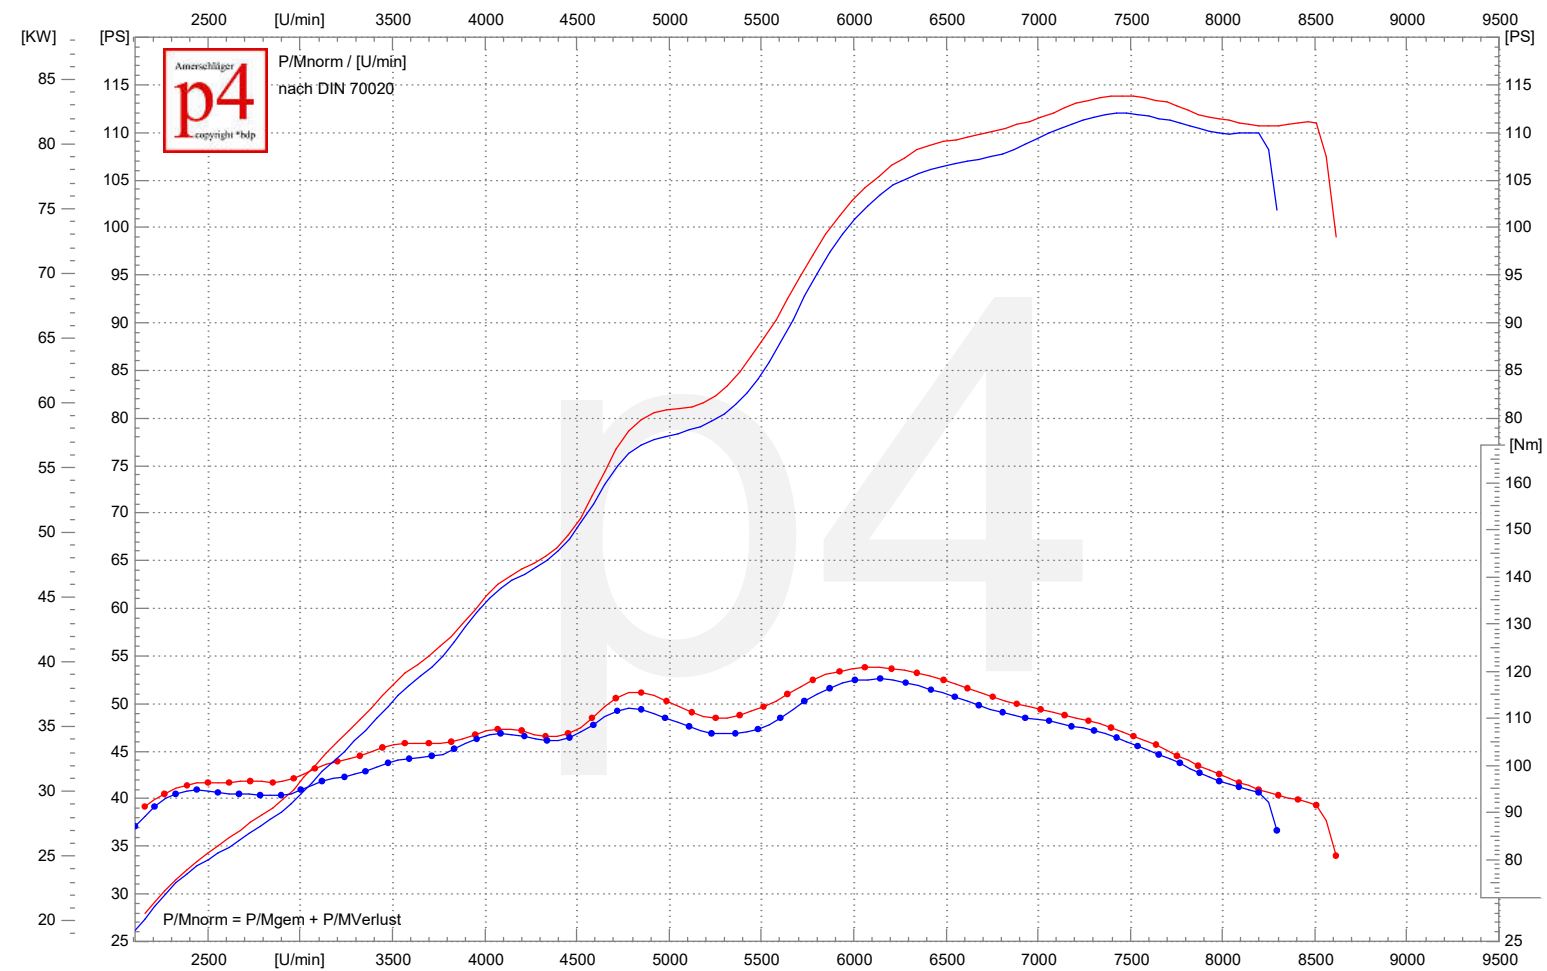

# Leistungsdiagramm

191 BMW R 1200 GS Bj. 2010  
 09.10.2018 14:31 83.7 KW/7458 1/min | 113.8 PS/7458 1/min | 120.7 Nm/6064 1/min | vmax: 231.1 km/h  
 k=1,010 (28°C/41%/1017mbar)  
 R1200GS ADV 2012 Stock Final  
 MGM Technik ECU Tuning

180 BMW R 1200 GS Bj. 2010  
 09.10.2018 12:19 82.4 KW/7423 1/min | 112.0 PS/7423 1/min | 118.3 Nm/6145 1/min | vmax: 222.6 km/h  
 k=0,997 (21°C/52%/1018mbar)  
 R1200GS ADV 2012 Stock Eingangsmessung