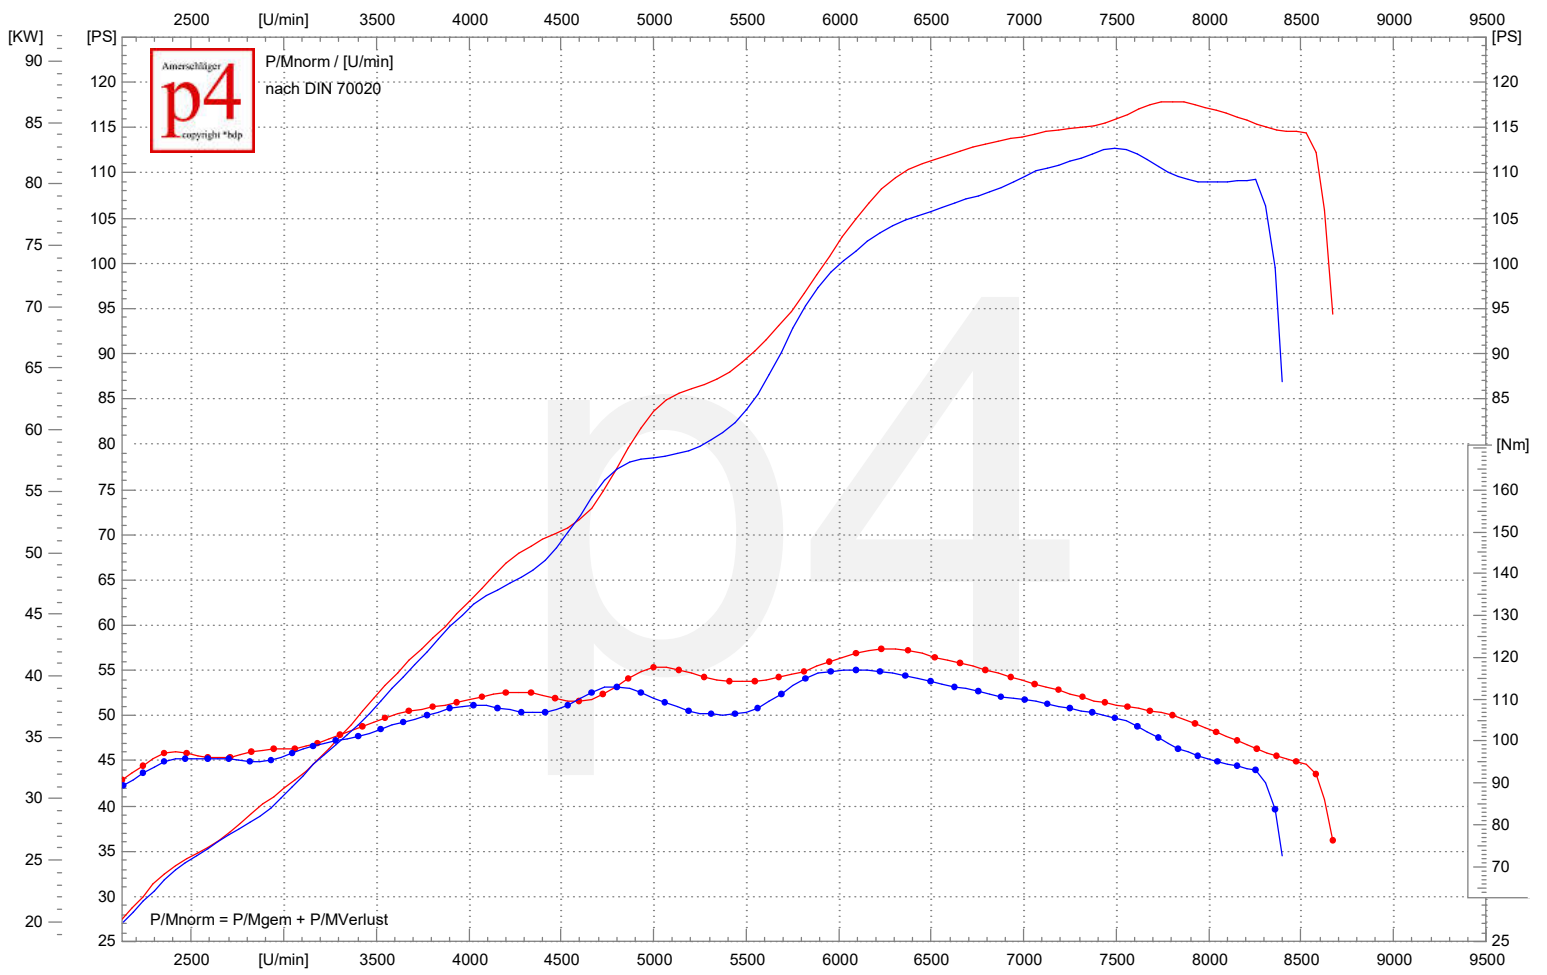

# Leistungsdiagramm

111  
12.07.2017 10:27 BMW R 1200 GS Bj. 2010  
86.7 KW/7805 1/min | 117.9 PS/7805 1/min | 121.9 Nm/6235 1/min | vmax: 229.9 km/h  
k=1,018 (26°C/57%/1005mbar)  
R1200GS DOHC ADV Stock MGM Paket II Final  
MGM Technik ECU Mapping  
BoxxerBurner  
Pipercross Filter

102  
11.07.2017 16:09 BMW R 1200 GS Bj. 2010  
82.9 KW/7494 1/min | 112.8 PS/7494 1/min | 116.9 Nm/6091 1/min | vmax: 222.7 km/h  
k=1,025 (33°C/33%/1010mbar)  
R1200GS DOHC ADV Stock Eingangsmessung