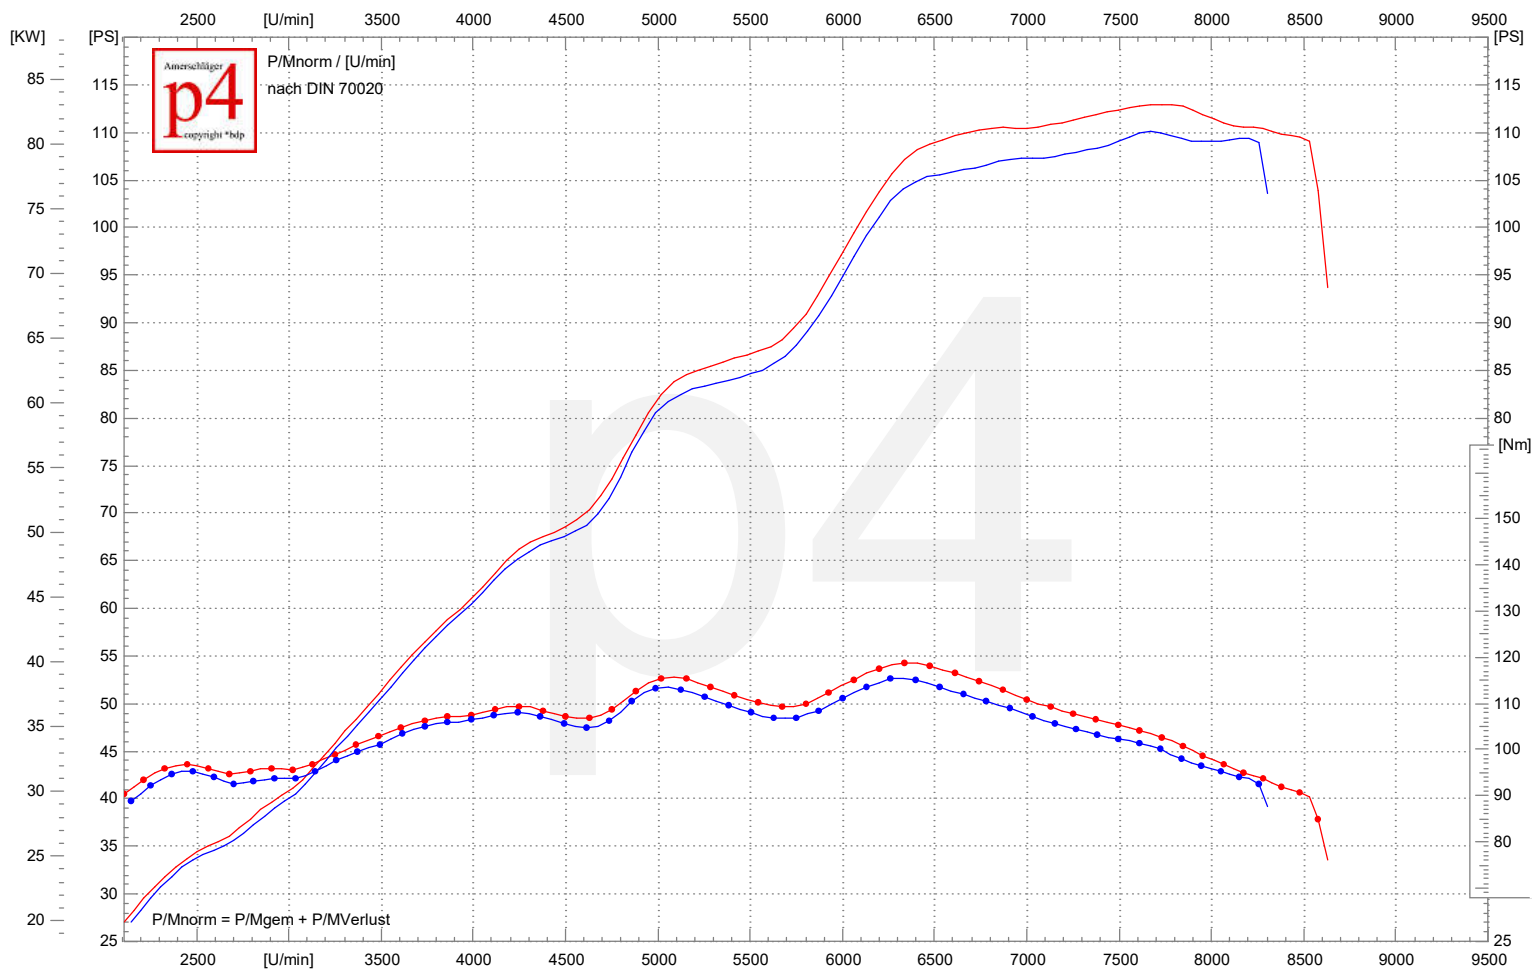

Leistungsdigramm

98
09.06.2017 10:22 BMW R 1200 GS Bj. 2010
83.1 KW/7729 1/min | 113.0 PS/7729 1/min | 118.8 Nm/6335 1/min | vmax: 231.5 km/h
k=1,019 (29°C/39%/1009mbar)
R1200GS DOHC AZ-MS Final
Paket II
MGM Technik ECU Mapping
BoxerBurner
pipercross Filter
Sc Sproject ESD

89
09.06.2017 09:56 BMW R 1200 GS Bj. 2010
81.0 KW/7669 1/min | 110.1 PS/7669 1/min | 115.4 Nm/6329 1/min | vmax: 222.9 km/h
k=1,020 (29°C/39%/1008mbar)
R1200GS DOHC AZ-MS
Paket II
MGM Technik ECU Mapping
BoxerBurner
pipercross Filter
Sc Sproject ESD