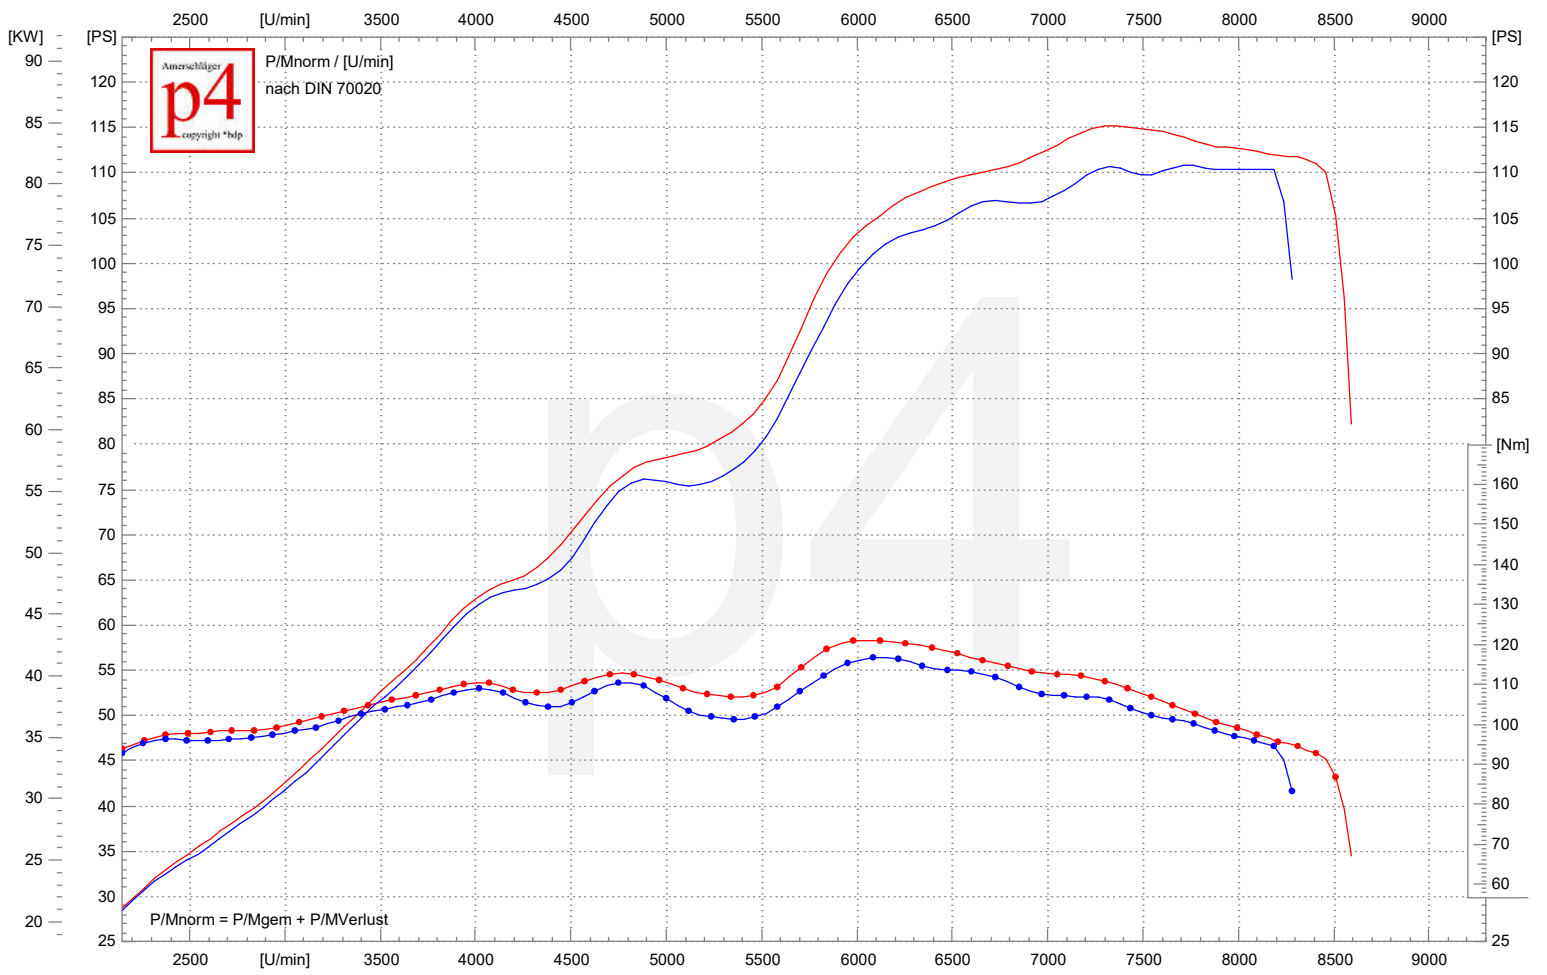

Leistungsdiagramm

84
23.05.2017 11:27
BMW R 1200 GS Bj. 2010
84.7 KW/7360 1/min | 115.2 PS/7360 1/min | 121.0 Nm/6050 1/min | vmax: 231.5 km/h
k=1,016 (30°C/36%/1014mbar)
R1200GS DOHC Rally Stock Final
MGM Technik ECU Mapping

79
23.05.2017 10:57
BMW R 1200 GS Bj. 2010
81.5 KW/7713 1/min | 110.8 PS/7713 1/min | 116.7 Nm/6149 1/min | vmax: 223.0 km/h
k=1,018 (31°C/35%/1014mbar)
R1200GS DOHC Rally Stock Eingangsmessung