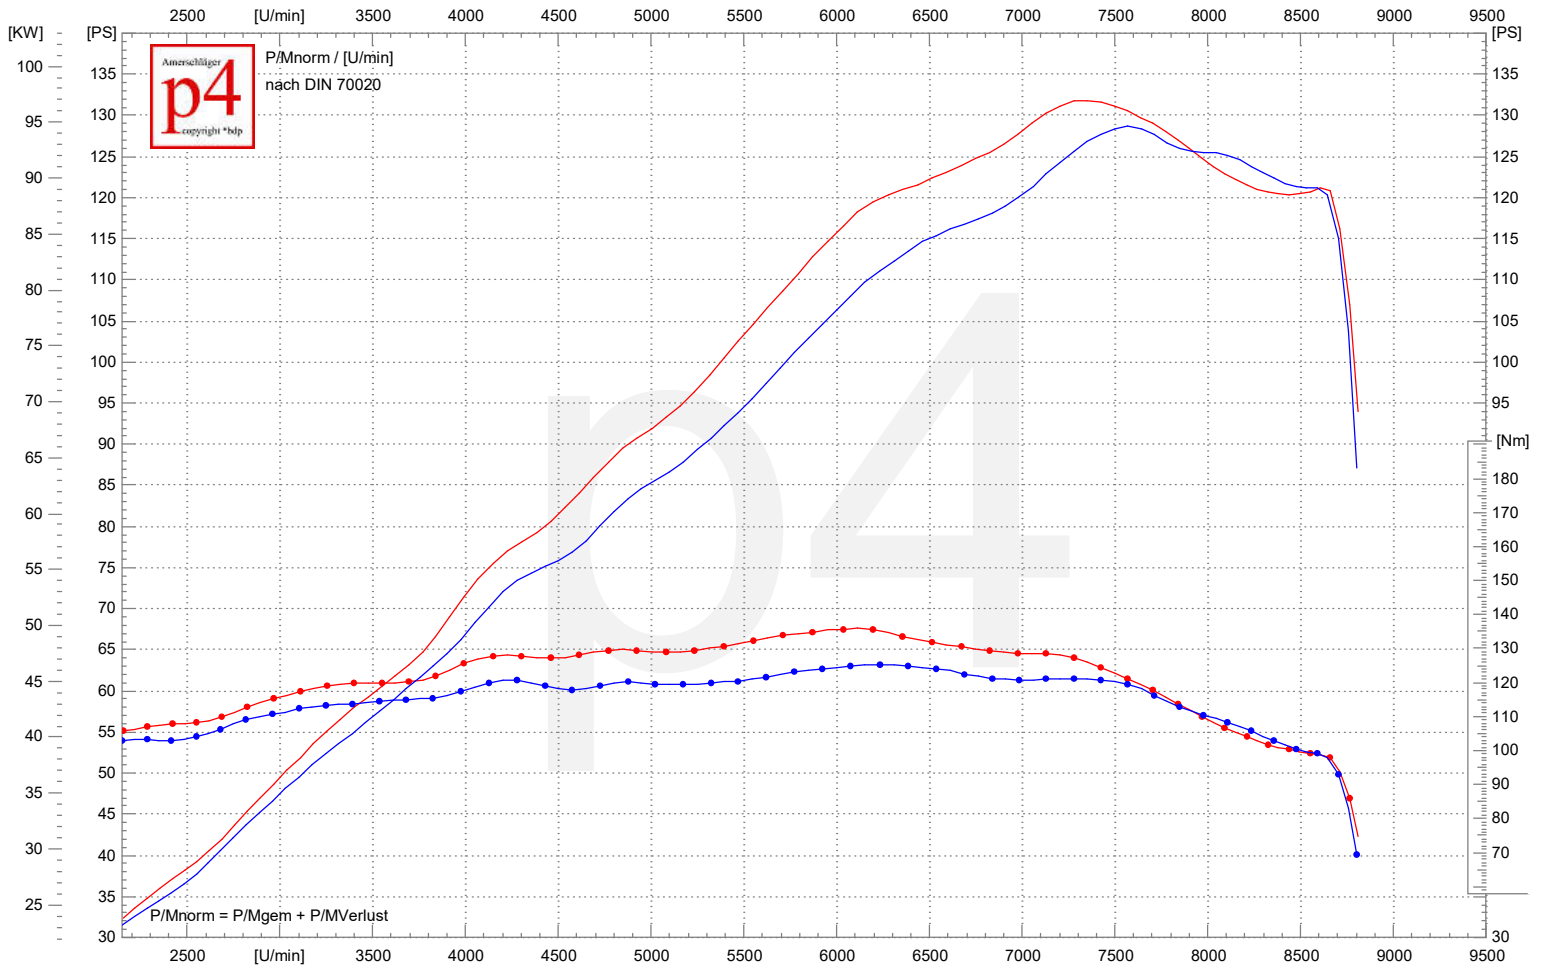

# Leistungsdiagramm

57  
 22.12.2016 15:28 BMW R 1200 GS Bj. 2010  
 97.0 KW/7351 1/min | 131.9 PS/7351 1/min | 135.8 Nm/6115 1/min | vmax: 235.1 km/h  
 k=0,993 (21°C/41%/1022mbar)  
 R1200GS LC ADV Van der 1  
 MGM Technik ECU Mapping  
 Akrapovic ESD

52  
 22.12.2016 11:51 BMW R 1200 GS Bj. 2010  
 94.6 KW/7569 1/min | 128.7 PS/7569 1/min | 125.2 Nm/6231 1/min | vmax: 230.5 km/h  
 k=0,989 (20°C/44%/1024mbar)  
 R1200GS LC ADV Van der Eingangsmessung  
 Stock