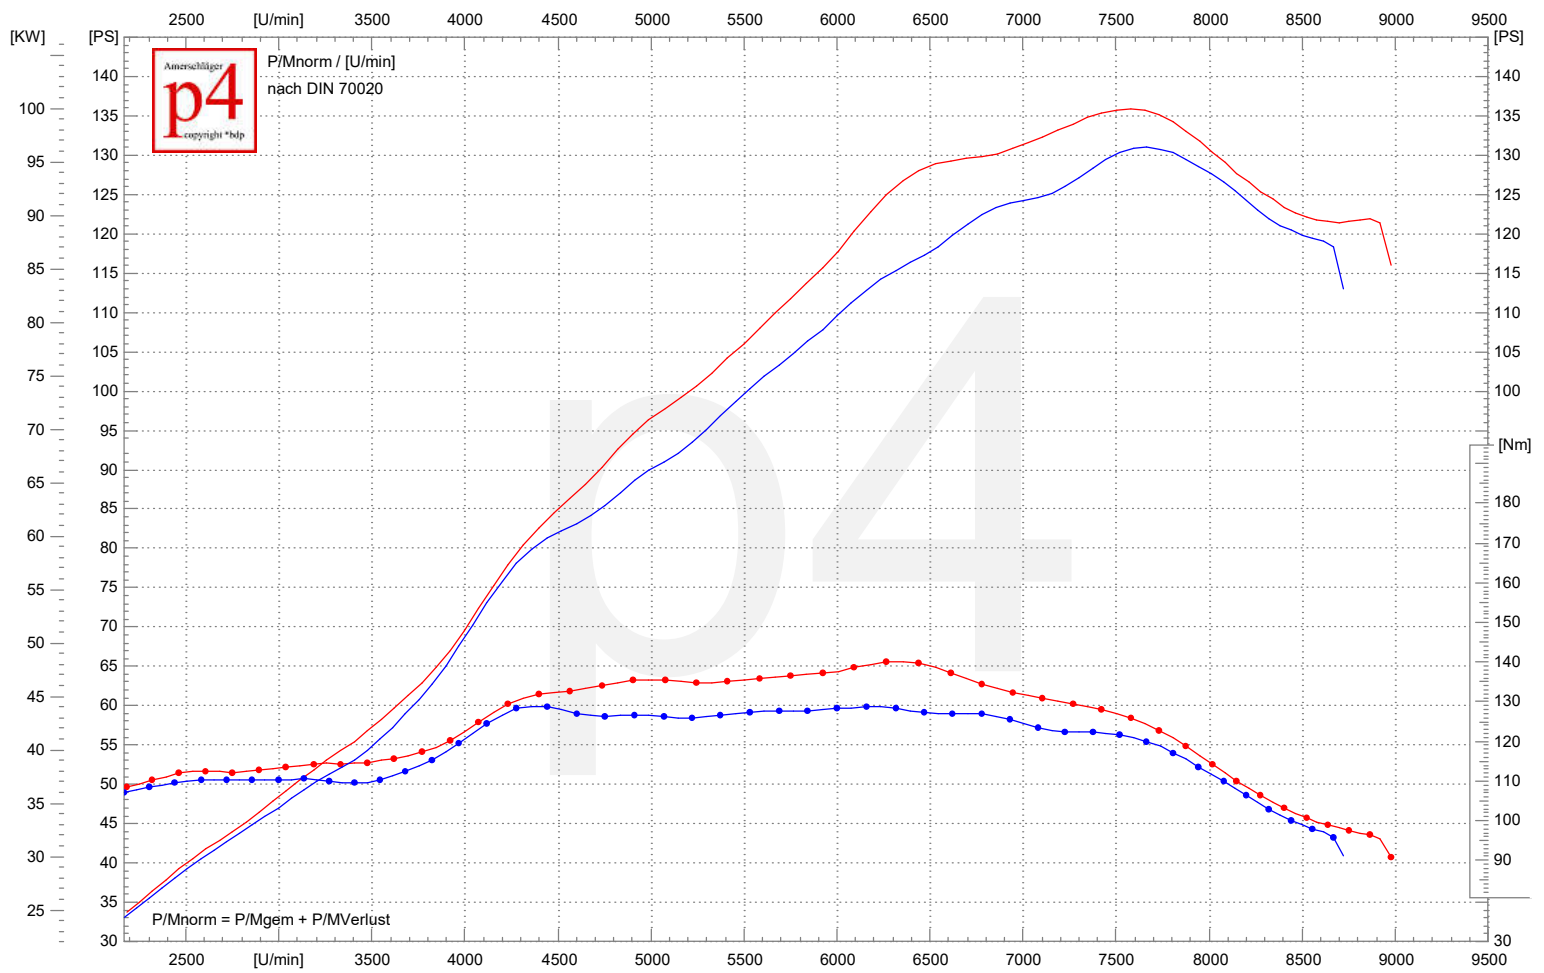

Leistungsdigramm

249
05.02.2020 11:12 BMW R 1200 GS Bj. 2010
99.9 KW/7579 1/min | 135.9 PS/7579 1/min | 140.1 Nm/6355 1/min | vmax: 237.1 km/h
k=0,981 (18°C/42%/1029mbar)
R1200GS LC EU3 V22 Fin
MGM Technik ECU Mapping
Akrapovic Krümmer
Akrapovic ESD

244
04.02.2020 16:40 BMW R 1200 GS Bj. 2010
96.3 KW/7665 1/min | 131.0 PS/7665 1/min | 128.8 Nm/4360 1/min | vmax: 230.4 km/h
k=0,999 (18°C/49%/1011mbar)
R1200GS LC EU3 Eingangsmessung
Akrapovic Krümmer
Akrapovic ESD