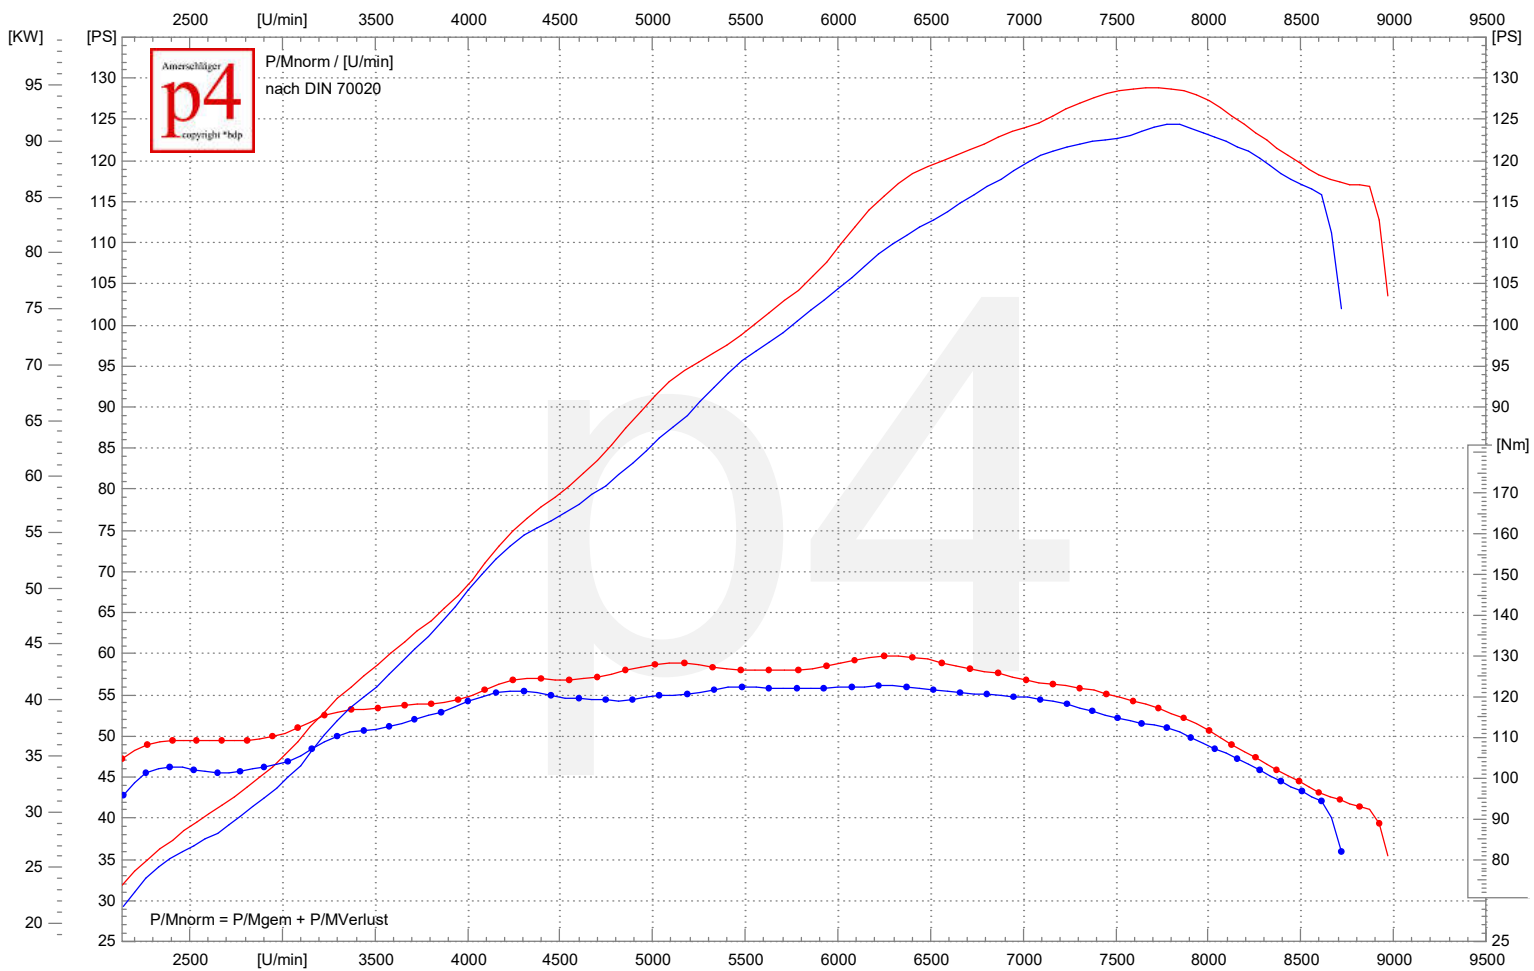

Leistungsdiagramm

241
 22.05.2019 13:59 BMW R 1200 GS Bj. 2010
 94.8 KW/7731 1/min | 128.9 PS/7731 1/min | 130.0 Nm/6327 1/min | vmax: 237.7 km/h
 k=1,008 (26°C/40%/1015mbar)
 R1200GS LC EU3 Final
 MGM Technik ECU Tuning
 Akrapovic ESD

232
 22.05.2019 11:54 BMW R 1200 GS Bj. 2010
 91.5 KW/7776 1/min | 124.4 PS/7776 1/min | 122.6 Nm/6222 1/min | vmax: 231.0 km/h
 k=0,993 (17°C/65%/1015mbar)
 R1200GS LC EU3 Eingangsmessung
 Akrapovic ESD