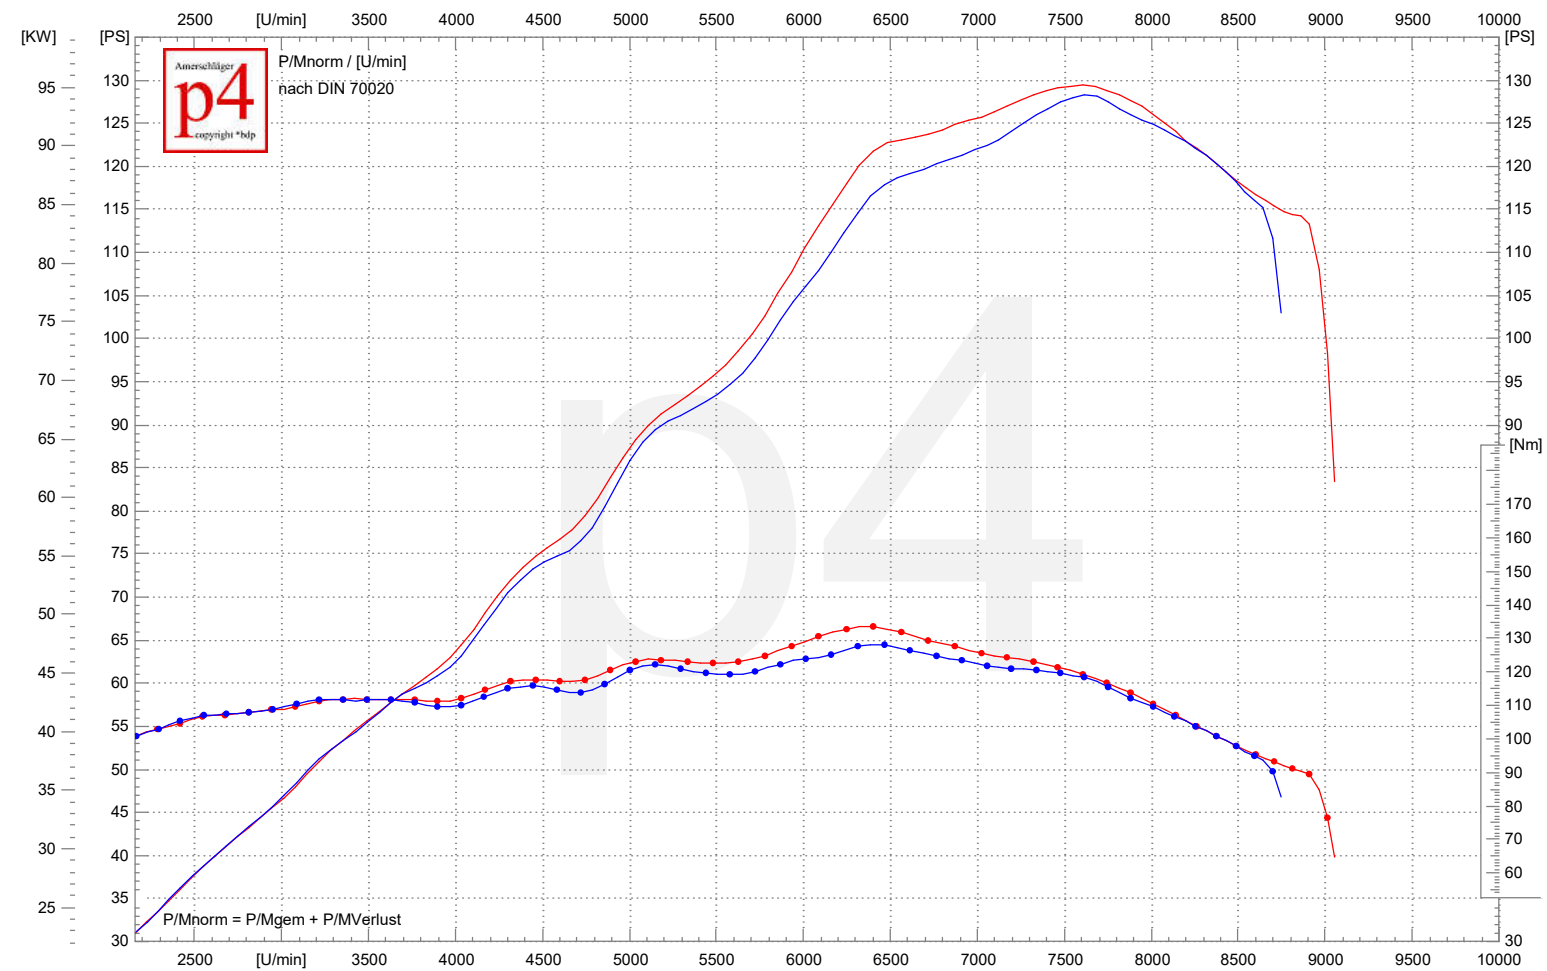

# Leistungsdiagramm

155  
05.06.2018 12:28 BMW R 1200 GS Bj. 2010  
95.2 KW/7607 1/min | 129.4 PS/7607 1/min | 133.5 Nm/6405 1/min | vmax: 239.2 km/h  
k=1,016 (28°C/45%/1011mbar)  
R1200GS LC EU4 Rally Stock Final  
MGM Technik ECU Mapping

147  
05.06.2018 08:39 BMW R 1200 GS Bj. 2010  
94.3 KW/7617 1/min | 128.3 PS/7617 1/min | 128.2 Nm/6388 1/min | vmax: 231.0 km/h  
k=1,017 (28°C/46%/1010mbar)  
R1200GS LC EU4 Rally Srock Eingangsmessung