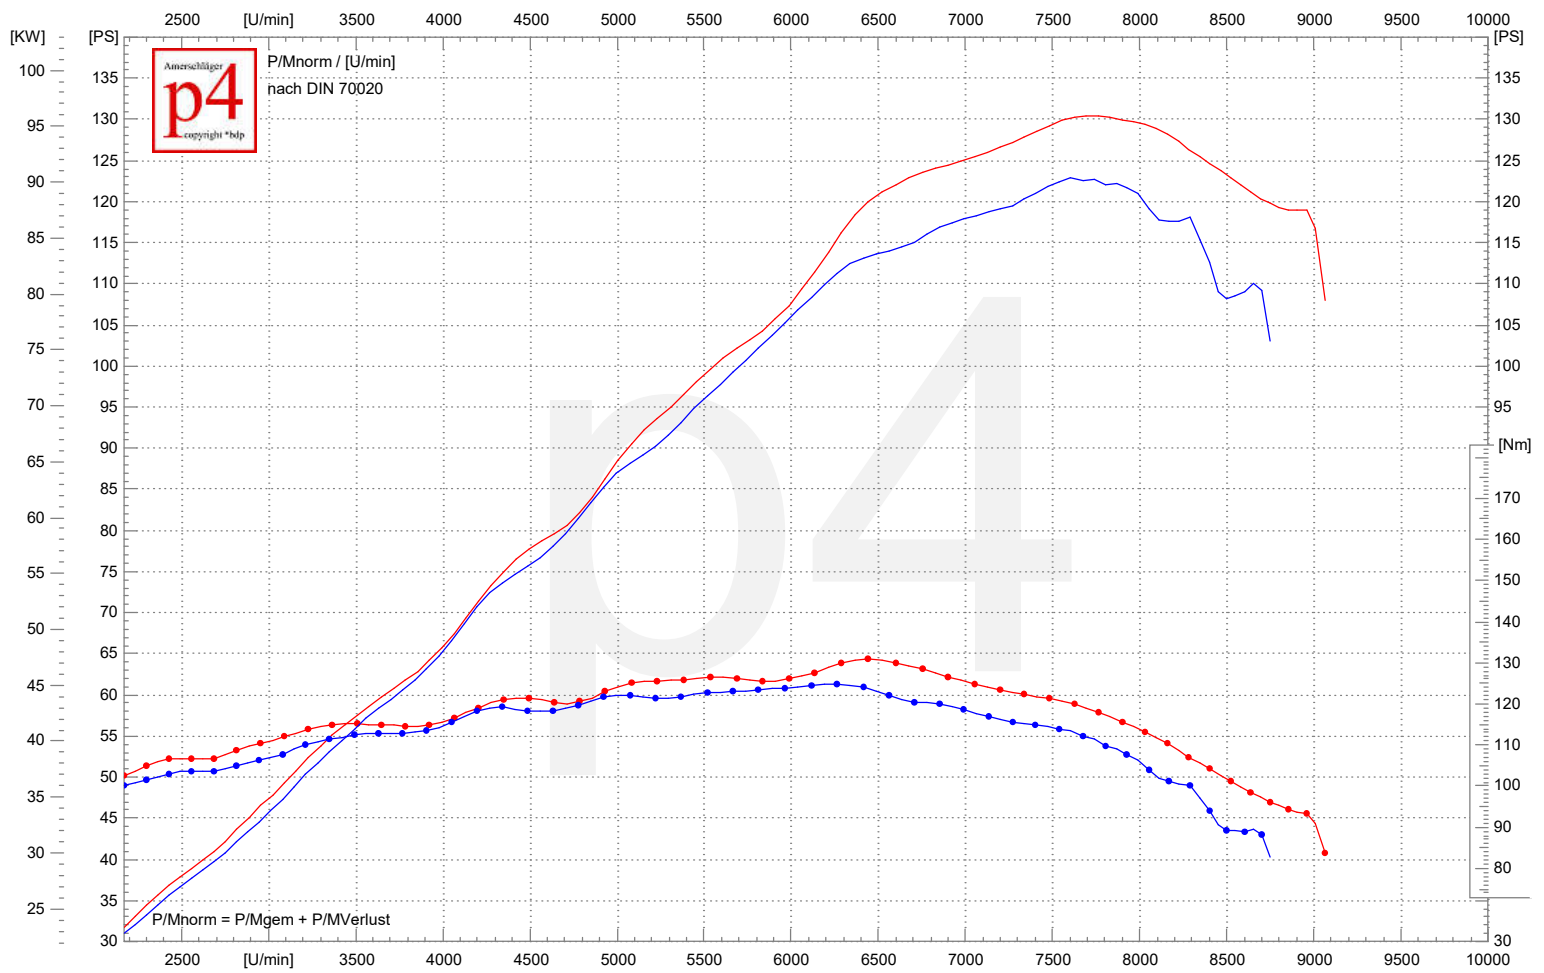

## Leistungsdigramm

142  
06.04.2018 12:53 BMW R 1200 GS Bj. 2010  
96.0 KW/7694 1/min | 130.5 PS/7694 1/min | 130.8 Nm/6444 1/min | vmax: 241.6 km/h  
k=1,011 (28°C/25%/1016mbar)  
R1200GS LC Rennkuh Final  
MGM Technik ECU Mapping  
Dodis ESD

132  
06.04.2018 10:08 BMW R 1200 GS Bj. 2010  
90.4 KW/7607 1/min | 122.9 PS/7607 1/min | 124.8 Nm/6264 1/min | vmax: 233.2 km/h  
k=0,985 (13°C/56%/1016mbar)  
R1200GS LC Rennkuh Eingangsmessung  
Bodis ESD