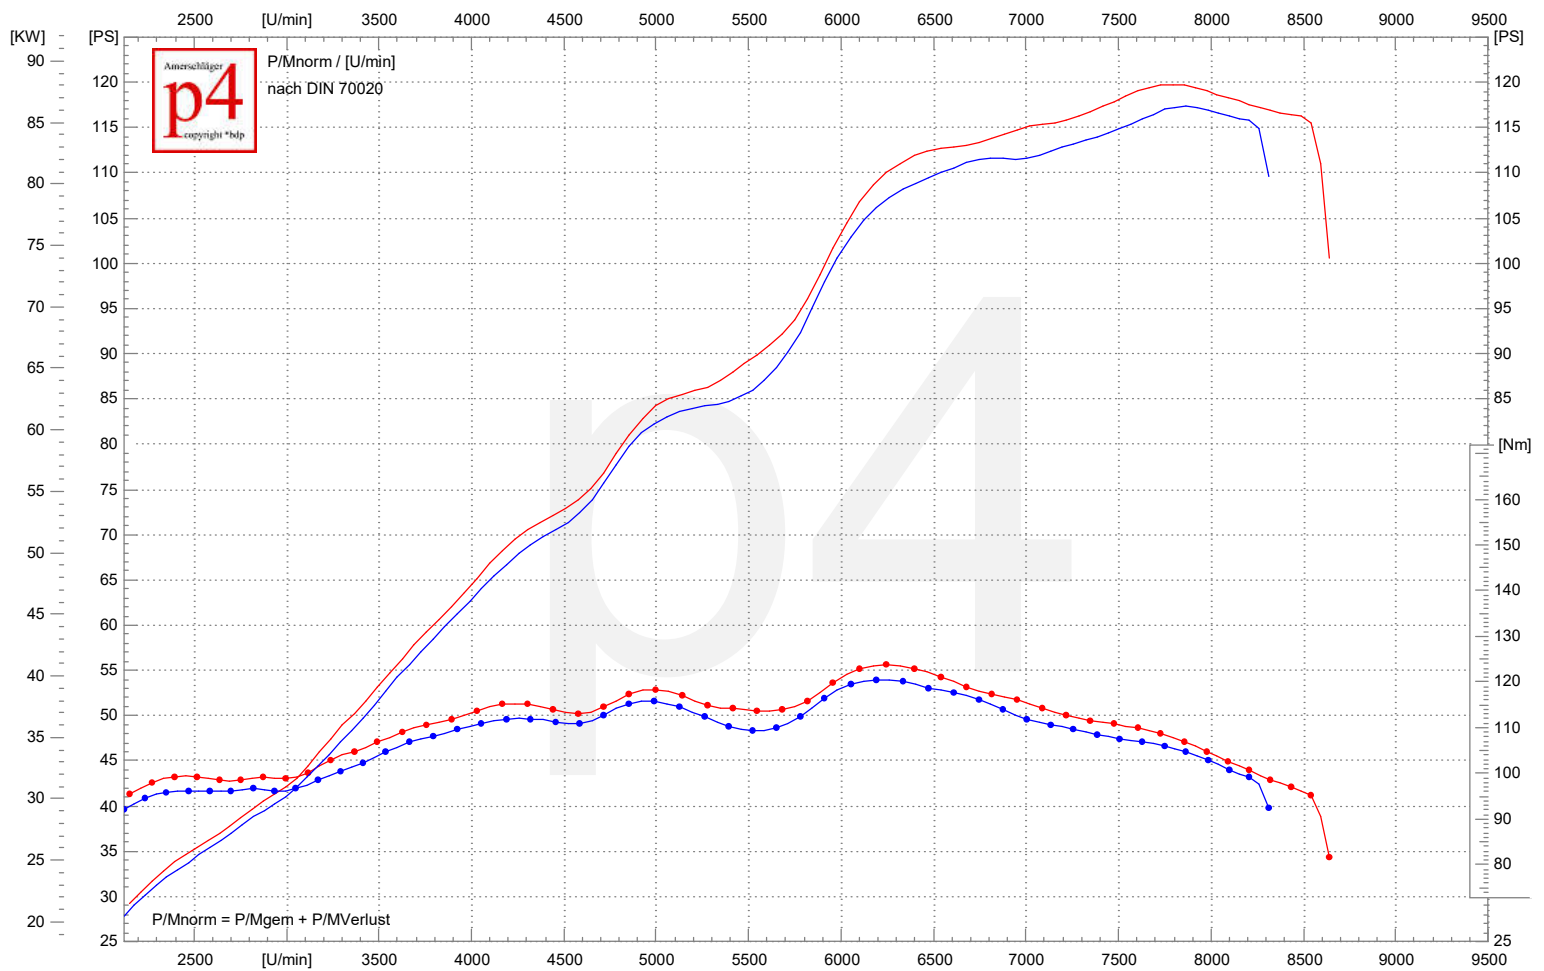

## Leistungsdigramm

78  
28.04.2017 13:04 BMW R 1200 GS Bj. 2010  
88.1 KW/7793 1/min | 119.7 PS/7793 1/min | 123.7 Nm/6247 1/min | vmax: 230.5 km/h  
k=1,004 (22°C/36%/1012mbar)  
R1200GS DOHC ADV BRA Final  
MGM Technik ECU Mapping  
BoxerBurner  
Pipercross Filter  
BOS ESD

73  
28.04.2017 12:39 BMW R 1200 GS Bj. 2010  
86.3 KW/7866 1/min | 117.3 PS/7866 1/min | 120.5 Nm/6192 1/min | vmax: 221.7 km/h  
k=1,004 (22°C/35%/1012mbar)  
R1200GS DOHC ADV BRA Eingangsmessung  
MGM Technik ECU Mapping  
BoxerBurner  
Pipercross Filter  
BOS ESD