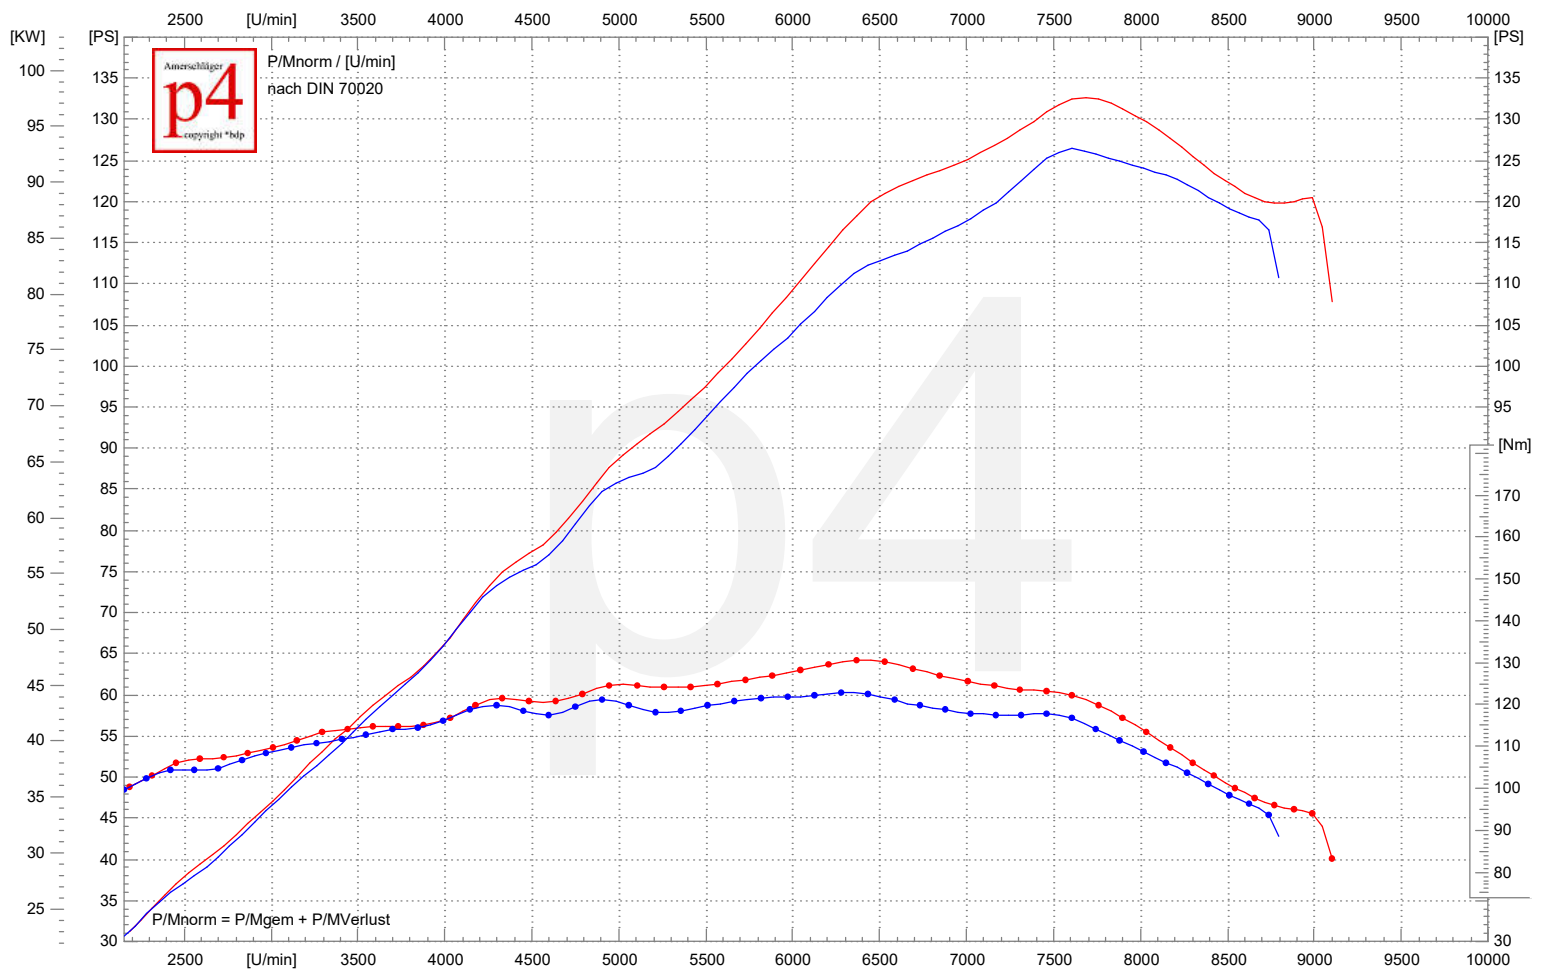

## Leistungsdigramm

41  
12.10.2016 12:44 BMW R 1200 GS Bj. 2010  
97.6 KW/7684 1/min | 132.7 PS/7684 1/min | 130.6 Nm/6449 1/min | vmax: 235.9 km/h  
k=1,005 (26°C/34%/1018mbar)  
R1200GS W LC '15 Akra ESD v1  
MGM Technik ECU Mapping

36  
12.10.2016 09:30 BMW R 1200 GS Bj. 2010  
93.0 KW/7606 1/min | 126.4 PS/7606 1/min | 123.0 Nm/6277 1/min | vmax: 227.9 km/h  
k=0,989 (16°C/59%/1017mbar)  
R1200GS W LC '15 Akra ESD Eingang