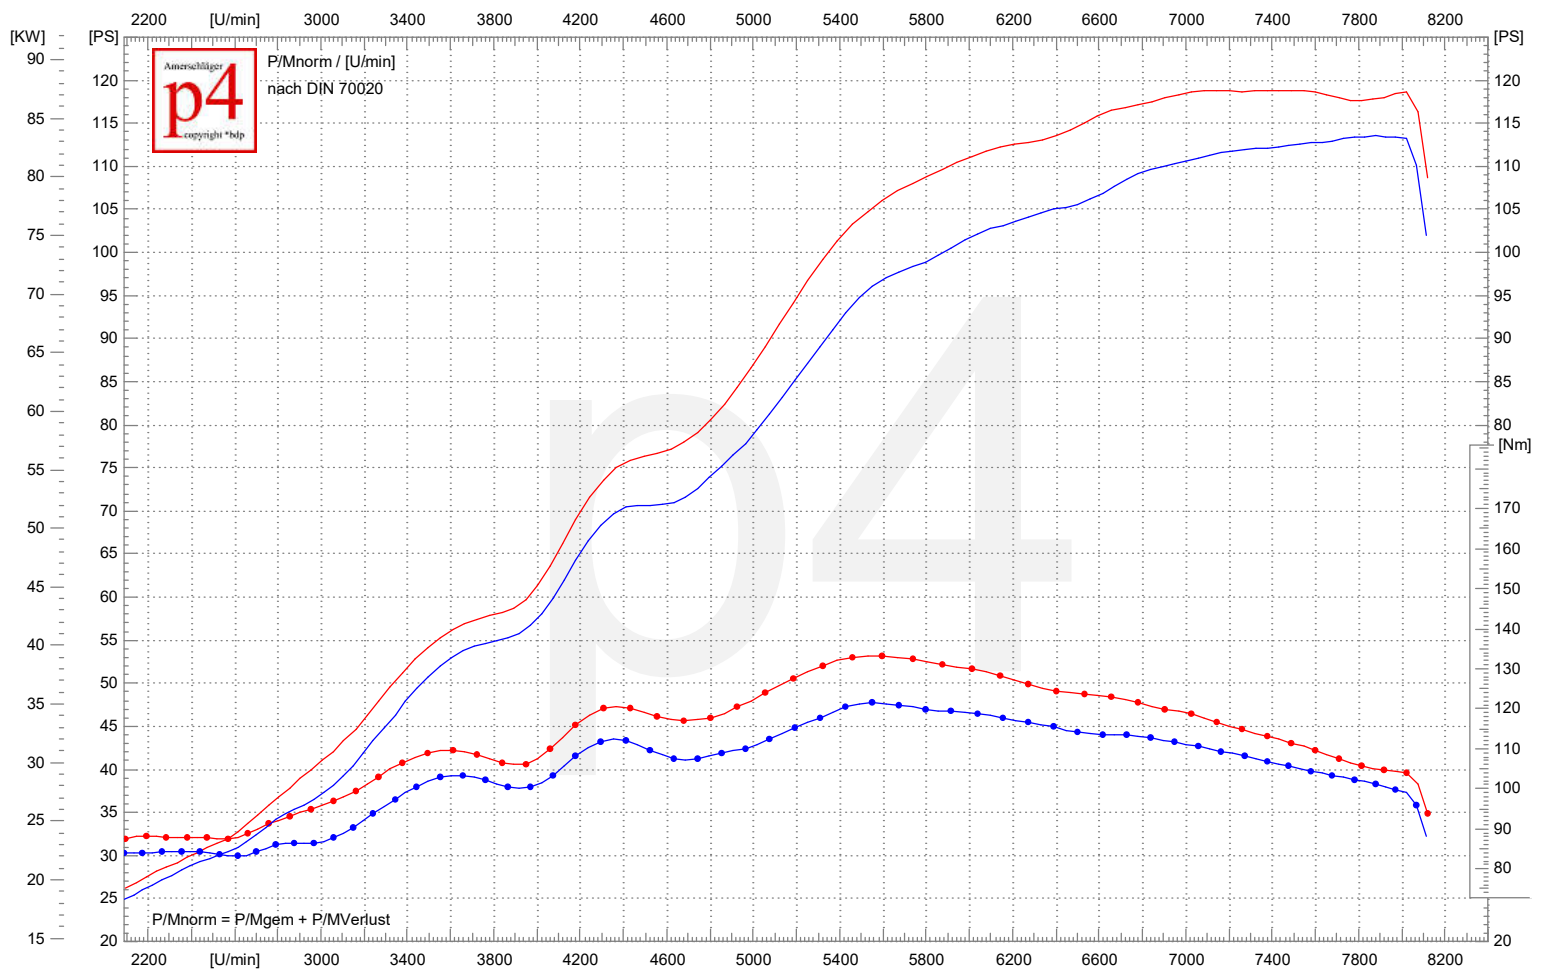

Leistungsdigramm

375
29.09.2017 11:58 BMW R 1200 GS Bj. 2008
87.4 KW/7490 1/min | 118.8 PS/7490 1/min | 133.1 Nm/5529 1/min | vmax: 230.3 km/h
k=1,012 (29°C/50%/1016mbar)
R1200GS HC Nach Einfahrtzeit Final
MGM Technik ECU Mapping
MGM Technik Big Bore Kit (103mm)
SR Racing Kompletanlage
Langer HAG

364
26.06.2017 17:25 BMW R 1200 GS Bj. 2008
83.5 KW/7877 1/min | 113.5 PS/7877 1/min | 121.5 Nm/5553 1/min | vmax: 230.8 km/h
k=1,023 (33°C/28%/1012mbar)
R1200GS HC Eingangsmessung
MGM Technik ECU Mapping
SR Racing Kompletanlage
Langer HAG