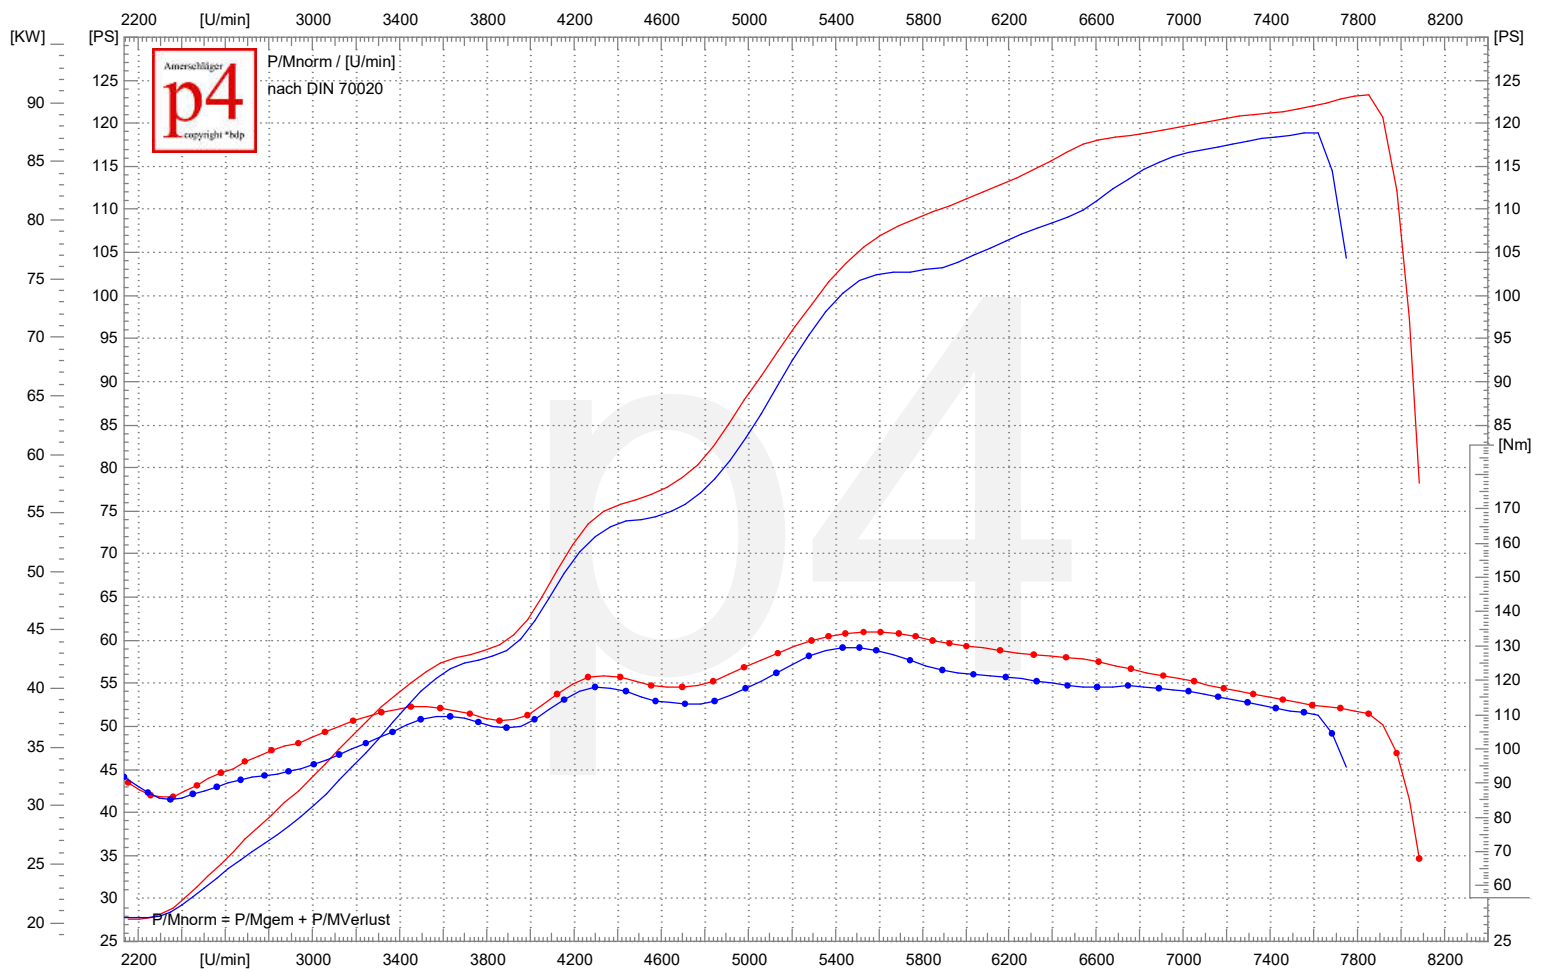

Leistungsdigramm

264
08.08.2013 11:53 BMW R 1200 GS Bj. 2008
90.7 KW/7853 1/min | 123.3 PS/7853 1/min | 134.1 Nm/5531 1/min | vmax: 218.4 km/h
k=1,010 (27°C/49%/1015mbar)
RexXer Indumapping Hannover Wössner_SRkpl_KN Final

252
08.08.2013 11:03 BMW R 1200 GS Bj. 2008
87.5 KW/7620 1/min | 118.9 PS/7620 1/min | 129.5 Nm/5436 1/min | vmax: 209.2 km/h
k=1,001 (22°C/67%/1015mbar)
Hannover Wössner_SRkpl_KN Eingang