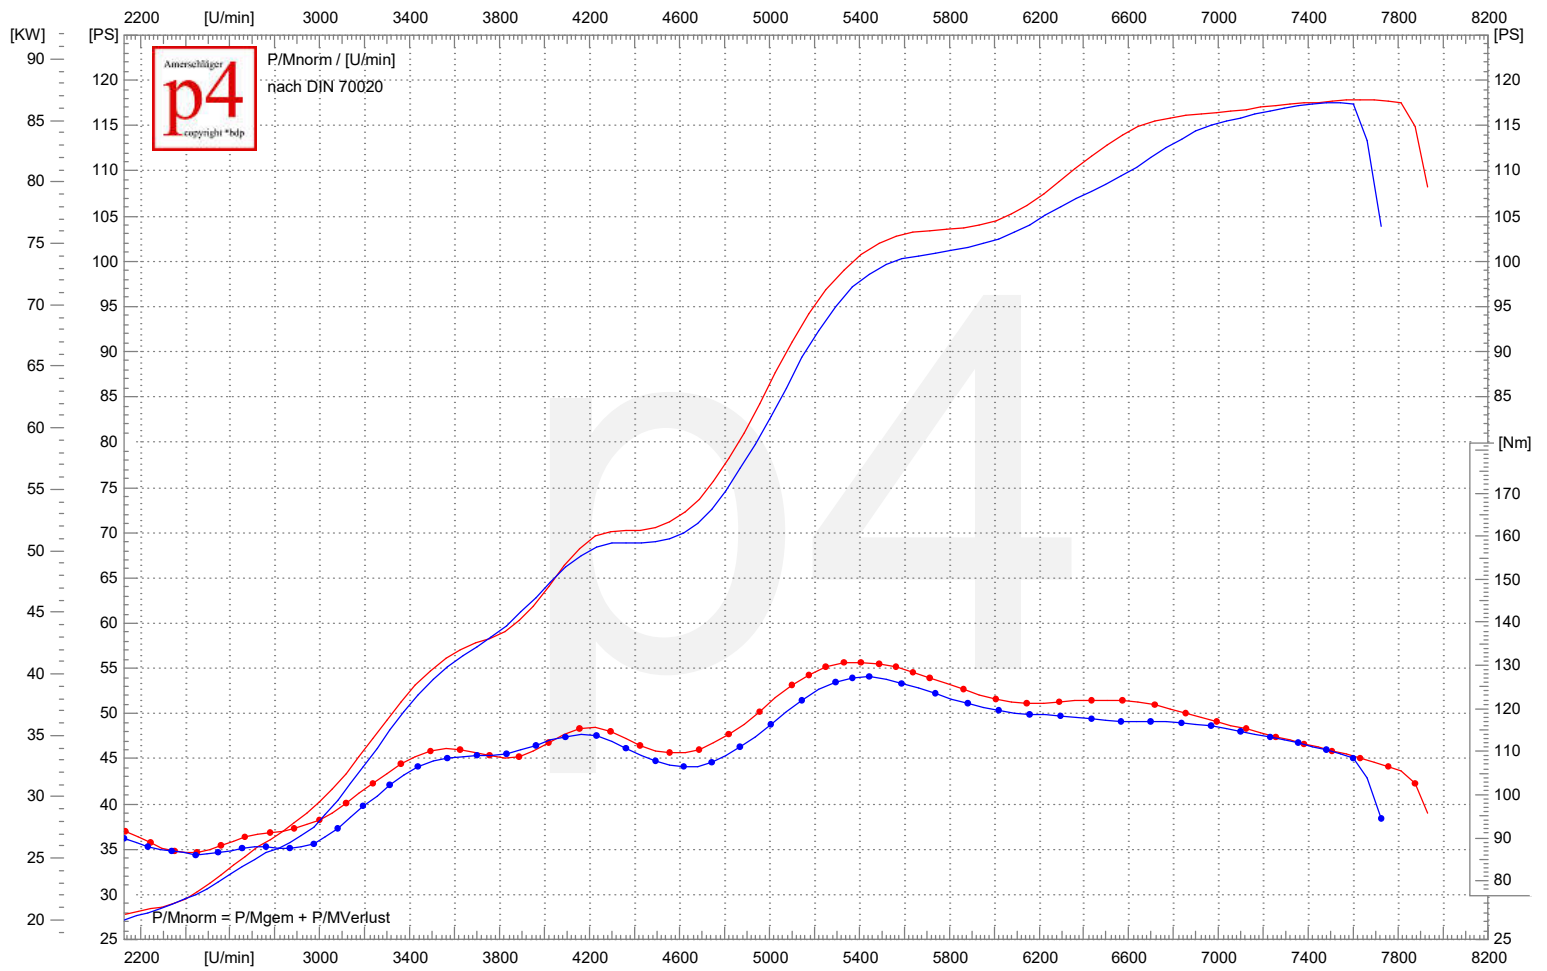

Leistungsdigramm

324
18.03.2016 11:35 BMW R 1200 GS Bj. 2008
86.6 KW/7570 1/min | 117.8 PS/7570 1/min | 130.8 Nm/5409 1/min | vmax: 213.4 km/h
k=0,990 (19°C/39%/1021mbar)
R1200GS HC UN-CS9 Final
MGM Technik Mapping
Serienzustand

313
18.03.2016 09:19 BMW R 1200 GS Bj. 2008
86.5 KW/7541 1/min | 117.5 PS/7541 1/min | 127.3 Nm/5443 1/min | vmax: 207.8 km/h
k=0,980 (14°C/46%/1023mbar)
R1200GS HC UN-CS9 Eingang +
Serienzustand