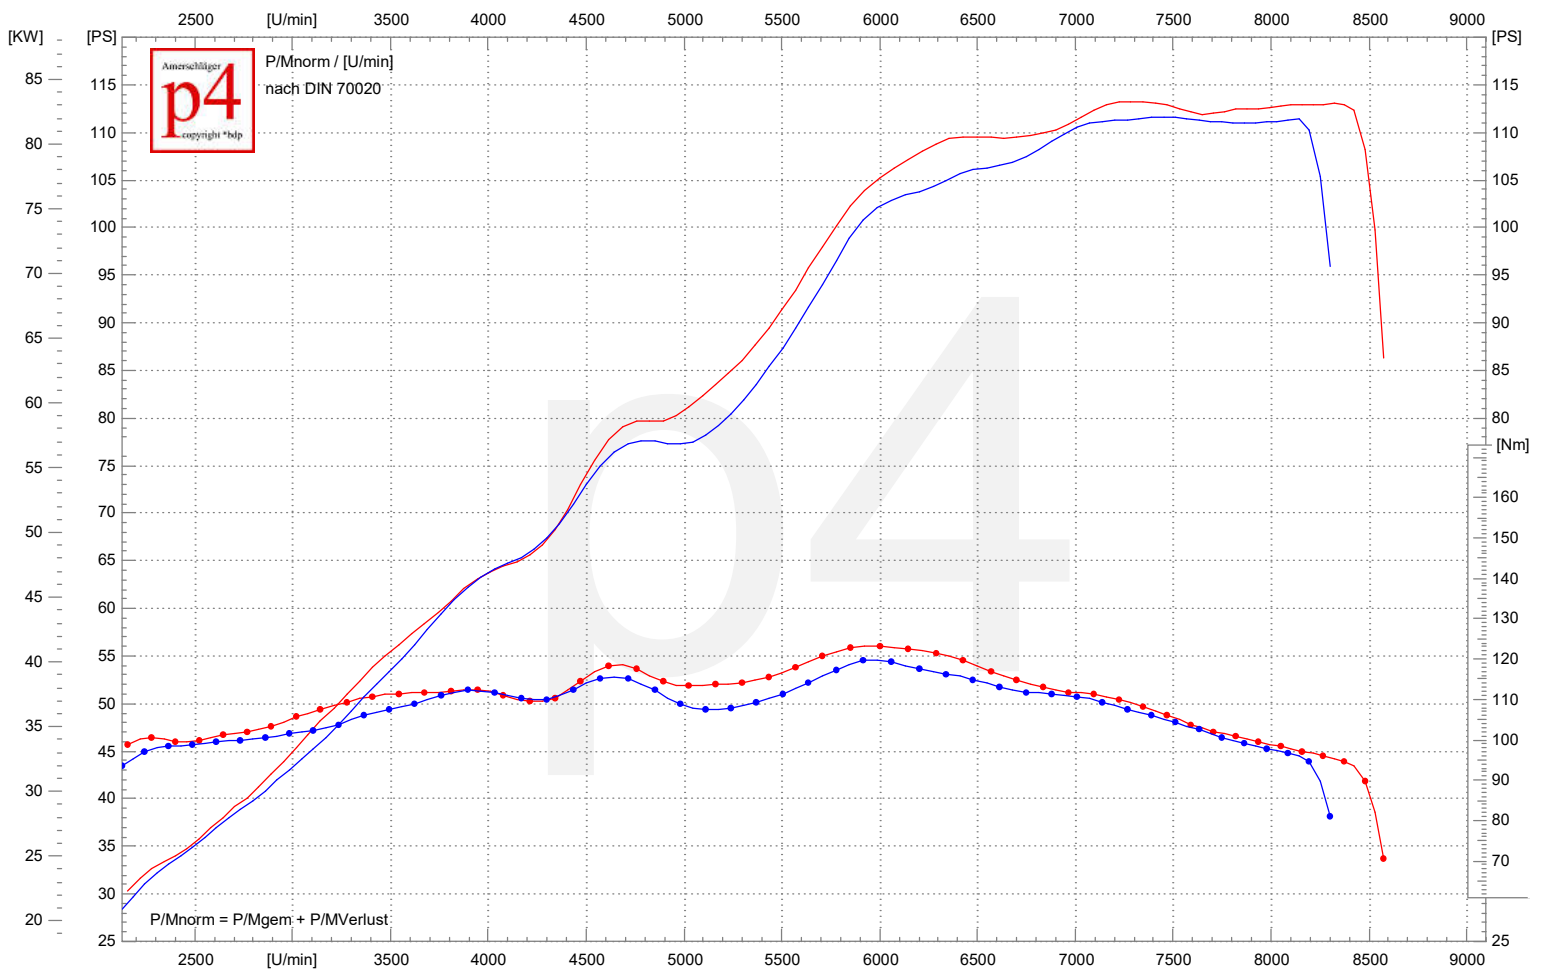

Leistungsdiagramm

286
12.11.2014 12:01 BMW R 1200 GS Bj. 2008
83.3 KW/7284 1/min | 113.2 PS/7284 1/min | 123.2 Nm/5926 1/min | vmax: 229.4 km/h
k=1,025 (21°C/54%/990mbar)
DOHC ReXxer Indu SR-Racing kpl
1

282
11.11.2014 16:49 BMW R 1200 GS Bj. 2008
82.1 KW/7451 1/min | 111.6 PS/7451 1/min | 119.7 Nm/5991 1/min | vmax: 222.1 km/h
k=1,003 (23°C/50%/1015mbar)
DOHC Eingang