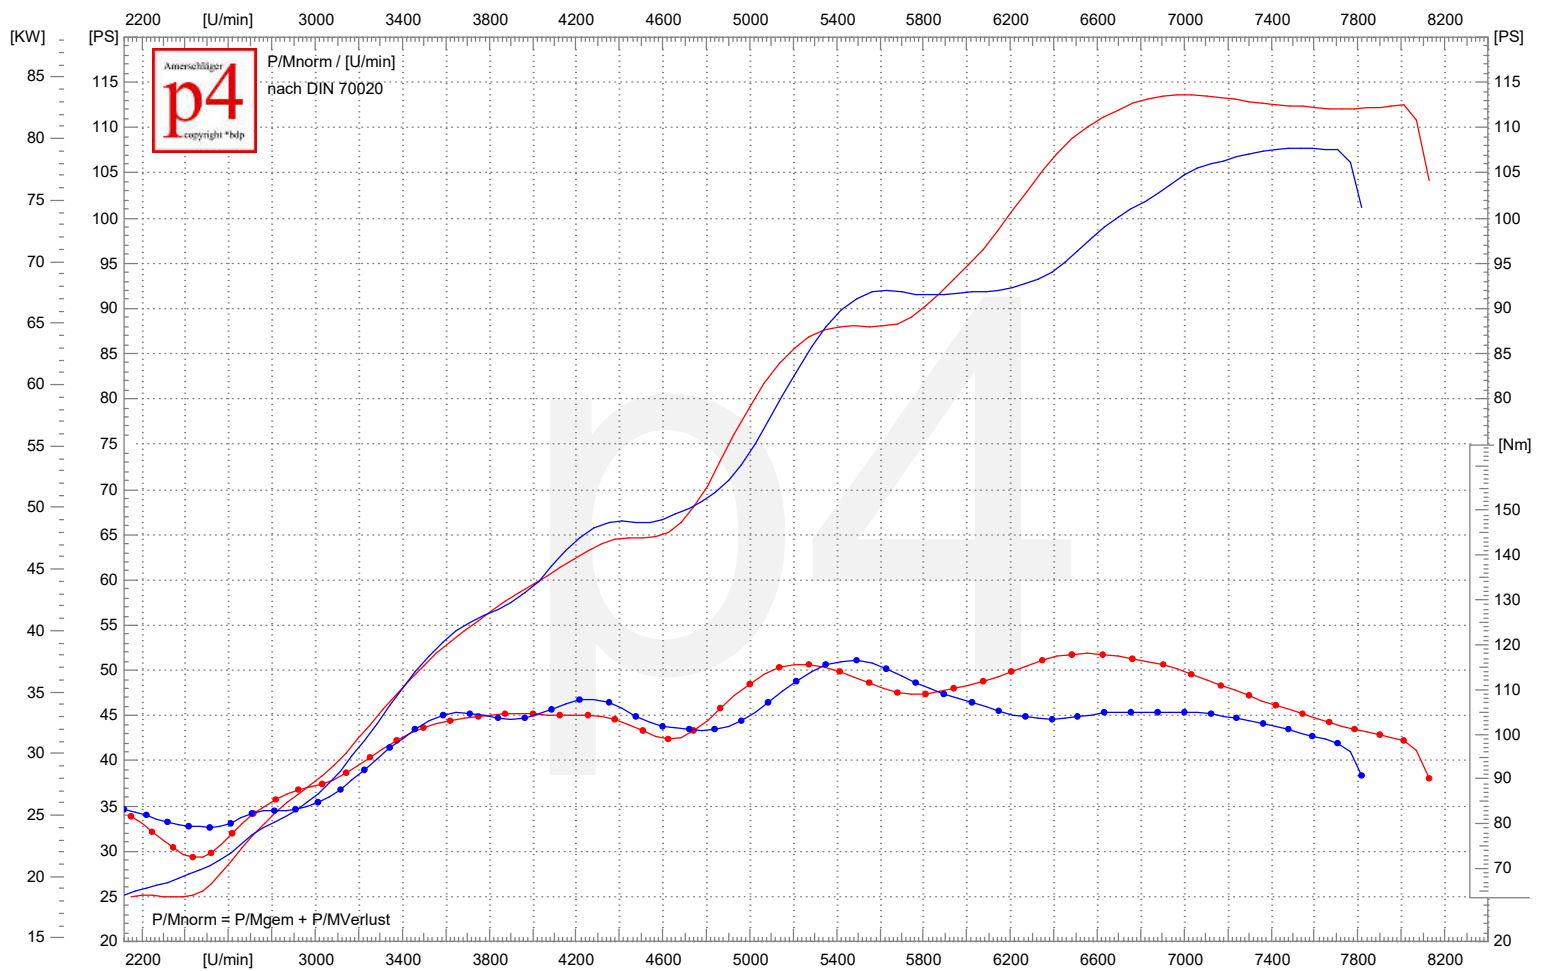

Leistungsdigramm

360
17.05.2017 10:16 BMW R 1200 GS Bj. 2008
83.6 KW/6970 1/min | 113.7 PS/6970 1/min | 118.0 Nm/6554 1/min | vmax: 214.6 km/h
k=1,013 (31°C/32%/1019mbar)
R1200GS HC ADV Final
MGM Technik ECU Mapping
BoxerBurner
Sprintfilter
Akrapovic ESD

351
11.05.2017 08:53 BMW R 1200 GS Bj. 2008
79.2 KW/7536 1/min | 107.7 PS/7536 1/min | 116.5 Nm/5492 1/min | vmax: 207.1 km/h
k=1,013 (20°C/43%/1000mbar)
R1200GS HC ADV Eingangsmessung
Akrapovic ESD